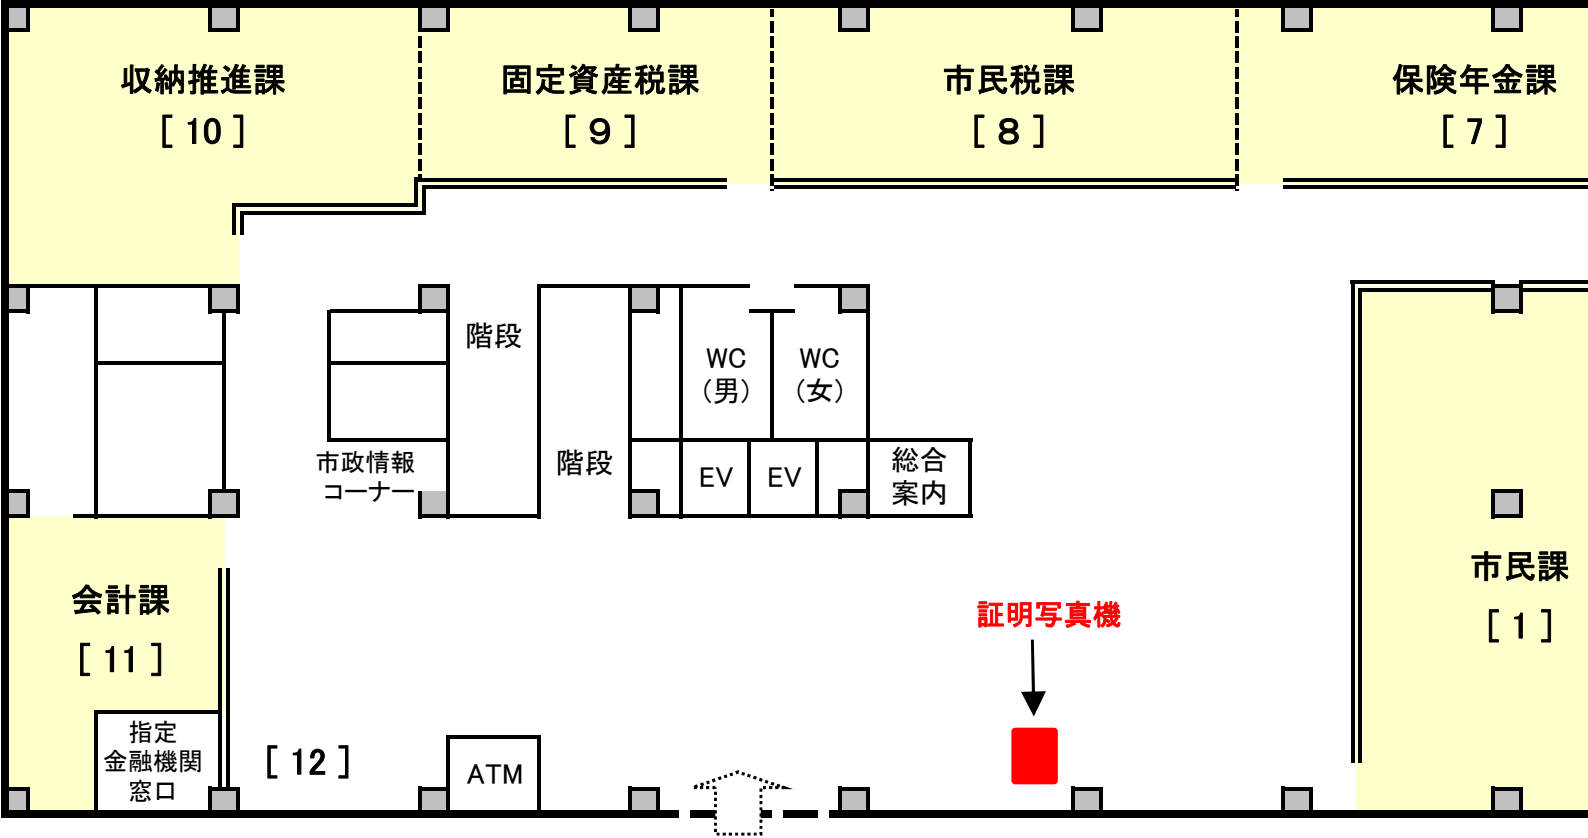

自動証明写真機設置場所案内図

【2階】※一部を表示

2階出入口
※2階出入口は、令和5年7月～令和6年2月末日頃まで
工事により閉鎖しております。