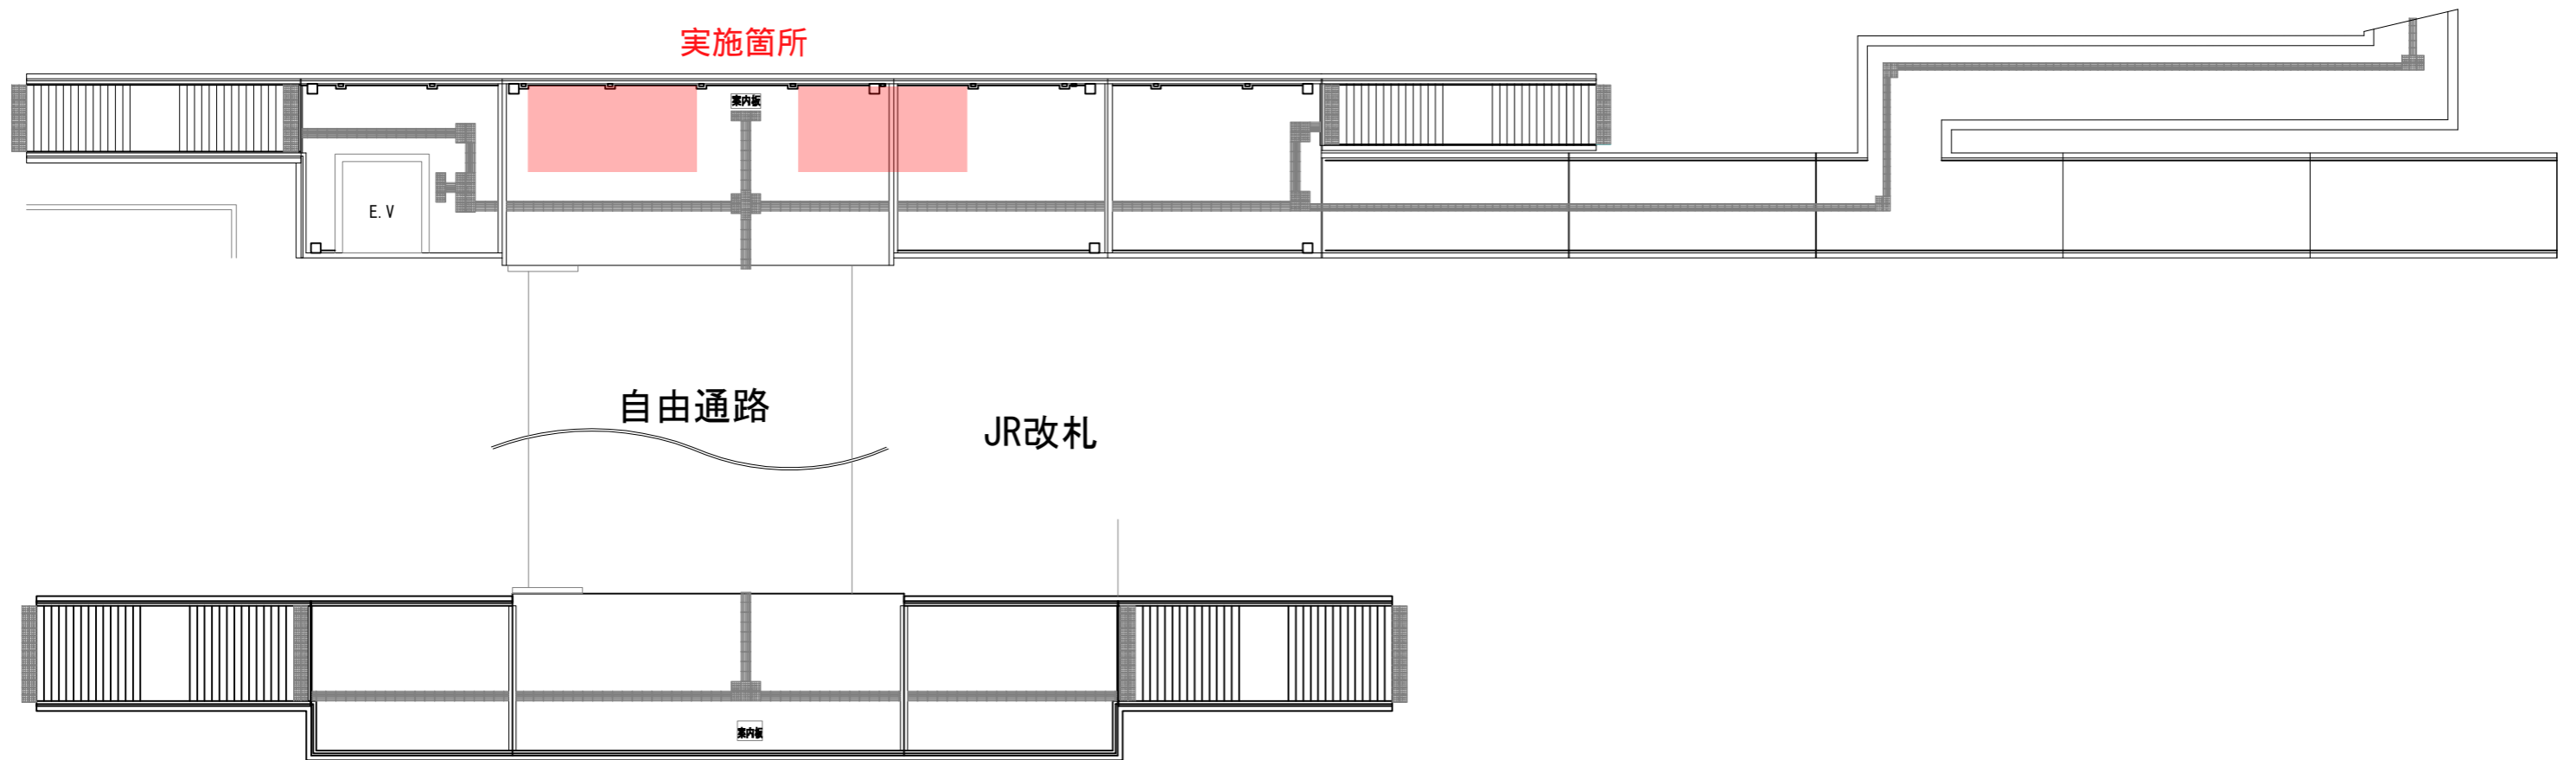

実施箇所図

(戸田公園駅)

至 浮間舟渡駅

至 戸田駅

西口

戸田公園駅前行政センター

実施箇所

自由通路

JR改札

東口