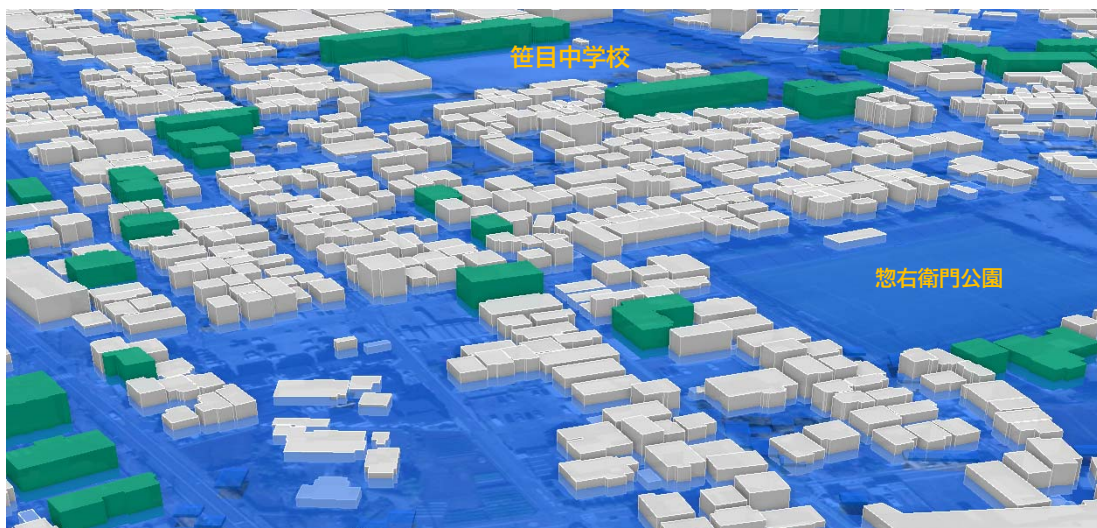

■ 3D都市モデル PLATEAU によるイメージ図（※緑色着色は垂直避難可能建物）

【下戸田地域】（喜沢第2公園付近を眺望）

【笹目地域】（笹目中学校南側を眺望）

【美女木地域】（美谷本小学校南側を眺望）

出典：3D都市モデル（令和5年2月）