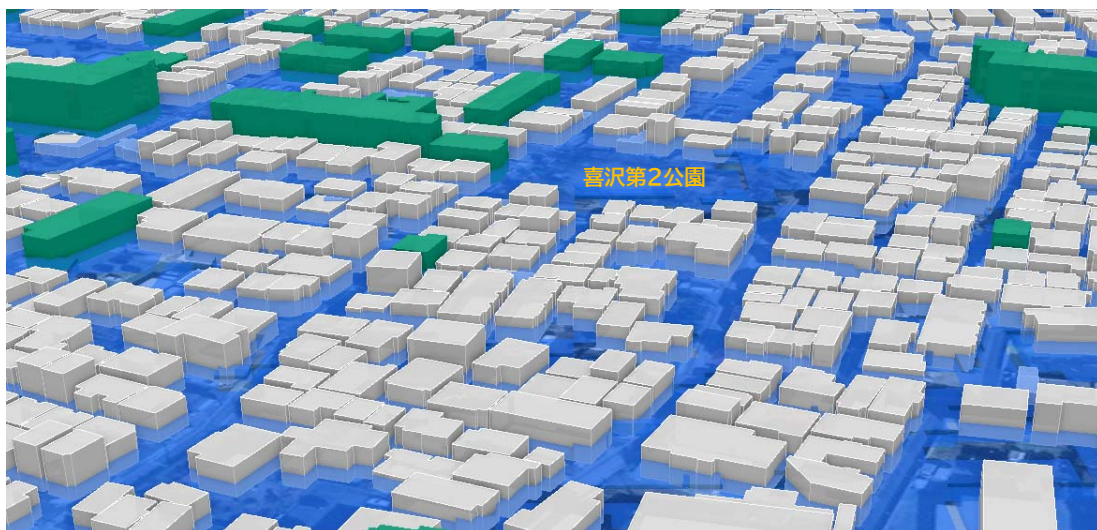

■ 3D都市モデル PLATEAU によるイメージ図（※緑色着色は垂直避難可能建物）

【下戸田地域】（喜沢第2公園付近を眺望）

【笹目地域】（笹目中学校南側を眺望）

【美女木地域】（美谷本小学校南側を眺望）

出典：3D都市モデル（令和5年2月）