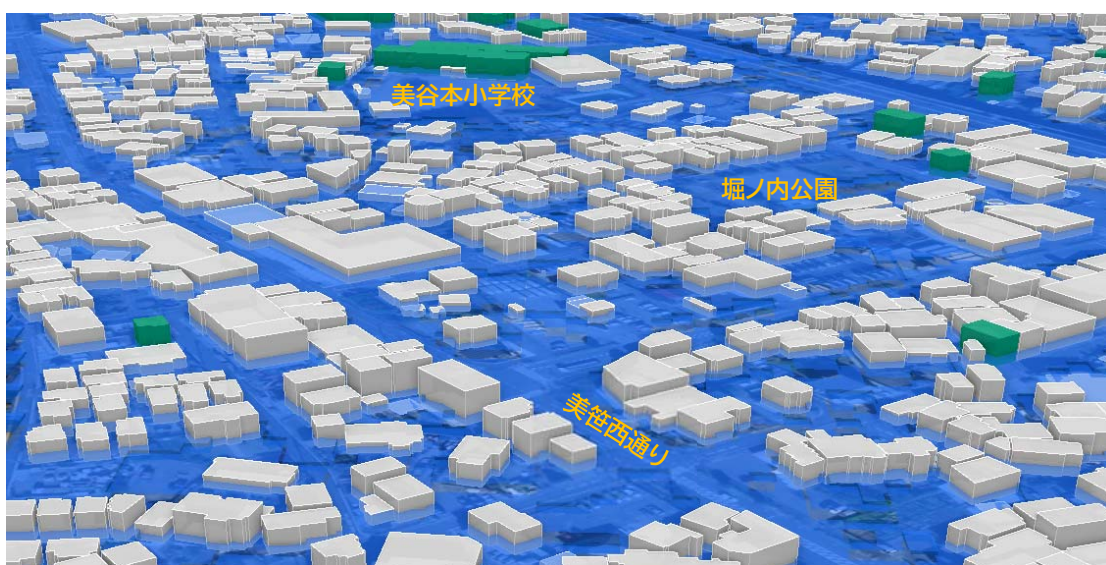

■ 3D都市モデル PLATEAU によるイメージ図（※緑色着色は垂直避難可能建物）

【下戸田地域】（喜沢第2公園付近を眺望）

【笹目地域】（笹目中学校南側を眺望）

【美女木地域】（美谷本小学校南側を眺望）

出典：3D都市モデル（令和5年2月）