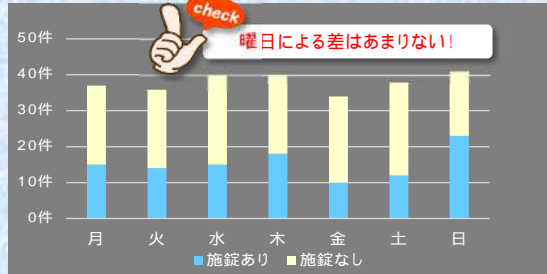

# 戸田市 自転車盗 ALERT

令和6年11月末現在 アラート(警報)

本資料は蕨警察署から毎日提供を受けている即報資料を基に作成しています。よって、件数については埼玉県警察の公表値と若干の差異がありますのでご了承ください。

月・施錠別認知状況(戸田市) 即報値

施錠	1月	2月	3月	4月	5月	6月	7月	8月	9月	10月	11月	12月	合計
あり	6件	8件	8件	3件	9件	12件	10件	19件	8件	16件	8件		107件
なし	10件	17件	13件	13件	13件	18件	19件	16件	18件	7件			160件
合計	16件	25件	21件	16件	22件	30件	29件	35件	24件	34件	15件		267件

曜日・施錠別認知状況(戸田市) 即報値

施錠	月	火	水	木	金	土	日	合計
あり	15件	14件	15件	18件	10件	12件	23件	107件
なし	22件	22件	25件	22件	24件	26件	18件	159件
合計	37件	36件	40件	40件	34件	38件	41件	266件

地区別認知状況(戸田市) 即報値

過去6か月アラート

地区・施錠別認知状況(戸田市) 即報値

施錠	美女木	笹目	新曽	上戸田	下戸田	合計
あり	7件	8件	44件	28件	20件	107件
なし	16件	16件	66件	26件	35件	159件
合計	23件	24件	110件	54件	55件	266件