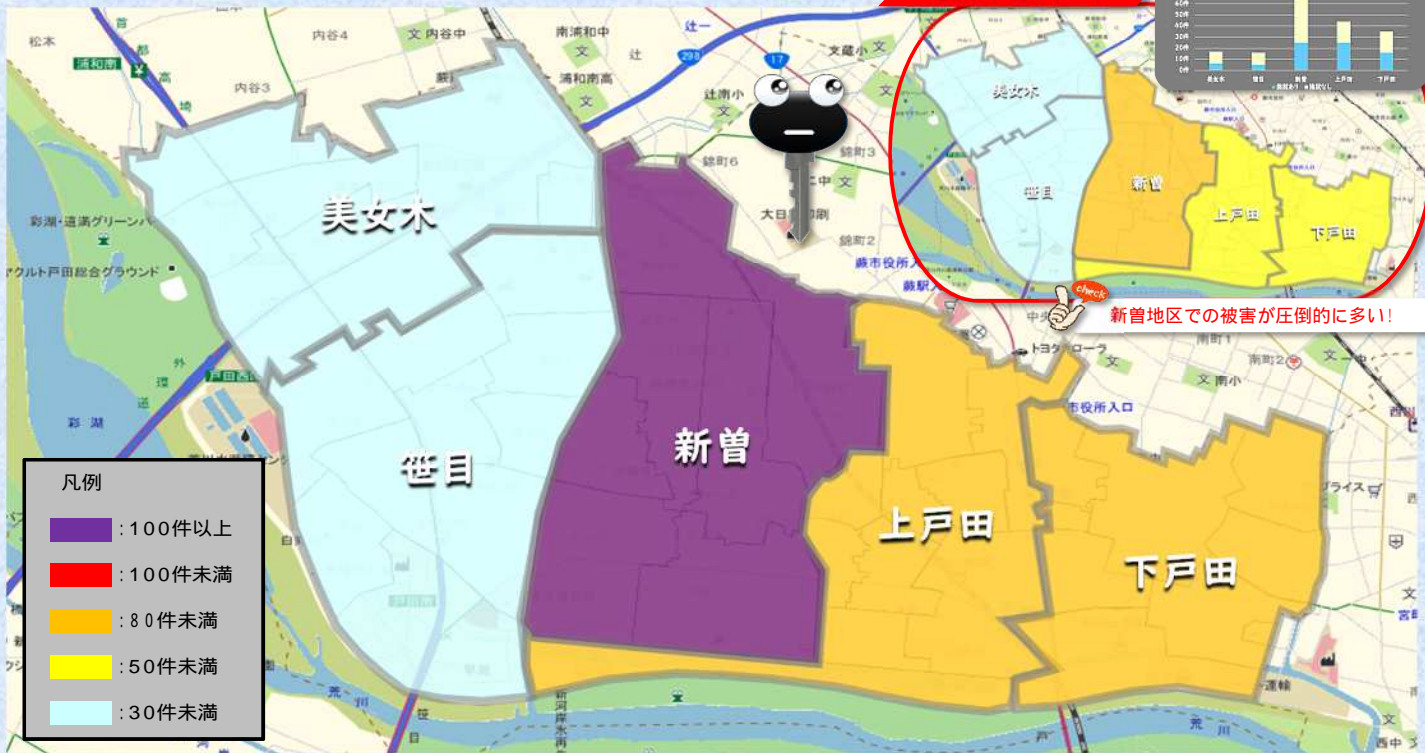

# 戸田市 自転車盗 ALERT

令和6年11月末現在 アラート(警報)

本資料は蕨警察署から毎日提供を受けている即報資料を基に作成しています。よって、件数については埼玉県警察の公表値と若干の差異がありますのでご了承ください。

月・施錠別認知状況(戸田市) 即報値

施錠	1月	2月	3月	4月	5月	6月	7月	8月	9月	10月	11月	12月	合計
あり	6件	8件	8件	3件	9件	12件	10件	19件	8件	16件	8件		107件
なし	10件	17件	13件	13件	13件	18件	19件	16件	18件	7件			160件
合計	16件	25件	21件	16件	22件	30件	29件	35件	24件	34件	15件		267件

曜日・施錠別認知状況(戸田市) 即報値

施錠	月	火	水	木	金	土	日	合計
あり	15件	14件	15件	18件	10件	12件	23件	107件
なし	22件	22件	25件	22件	24件	26件	18件	159件
合計	37件	36件	40件	40件	34件	38件	41件	266件

地区別認知状況(戸田市) 即報値

過去6か月アラート

地区・施錠別認知状況(戸田市) 即報値

施錠	美女木	笹目	新曽	上戸田	下戸田	合計
あり	7件	8件	44件	28件	20件	107件
なし	16件	16件	66件	26件	35件	159件
合計	23件	24件	110件	54件	55件	266件