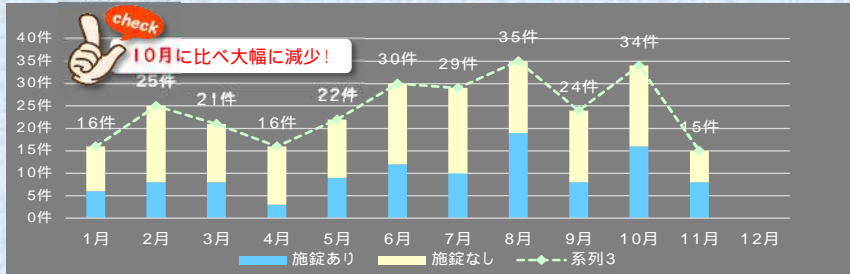

# 戸田市 自転車盗 ALERT

令和6年11月末現在 アラート(警報)

本資料は蕨警察署から毎日提供を受けている即報資料を基に作成しています。よって、件数については埼玉県警察の公表値と若干の差異がありますのでご了承ください。

月・施錠別認知状況(戸田市) 即報値

施錠	1月	2月	3月	4月	5月	6月	7月	8月	9月	10月	11月	12月	合計
あり	6件	8件	8件	3件	9件	12件	10件	19件	8件	16件	8件		107件
なし	10件	17件	13件	13件	13件	18件	19件	16件	18件	7件			160件
合計	16件	25件	21件	16件	22件	30件	29件	35件	24件	34件	15件		267件

曜日・施錠別認知状況(戸田市) 即報値

施錠	月	火	水	木	金	土	日	合計
あり	15件	14件	15件	18件	10件	12件	23件	107件
なし	22件	22件	25件	22件	24件	26件	18件	159件
合計	37件	36件	40件	40件	34件	38件	41件	266件

地区別認知状況(戸田市) 即報値

過去6か月アラート

地区・施錠別認知状況(戸田市) 即報値

施錠	美女木	笹目	新曽	上戸田	下戸田	合計
あり	7件	8件	44件	28件	20件	107件
なし	16件	16件	66件	26件	35件	159件
合計	23件	24件	110件	54件	55件	266件