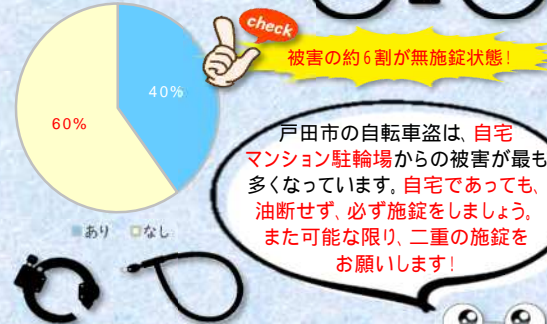

曜日・施錠別認知状況(戸田市) 即報値

施錠	月	火	水	木	金	土	日	合計
あり	15件	14件	15件	18件	10件	12件	23件	107件
なし	22件	22件	25件	22件	24件	26件	18件	159件
合計	37件	36件	40件	40件	34件	38件	41件	266件

地区別認知状況(戸田市) 即報値

過去6か月アラート

地区・施錠別認知状況(戸田市) 即報値

施錠	美女木	笹目	新曽	上戸田	下戸田	合計
あり	7件	8件	44件	28件	20件	107件
なし	16件	16件	66件	26件	35件	159件
合計	23件	24件	110件	54件	55件	266件

施錠状況(戸田市) 即報値

あり	なし
107件	160件

まずロック さらにロックで二重の安心

戸田市役所くらし安心課 (☎048-441-1800)