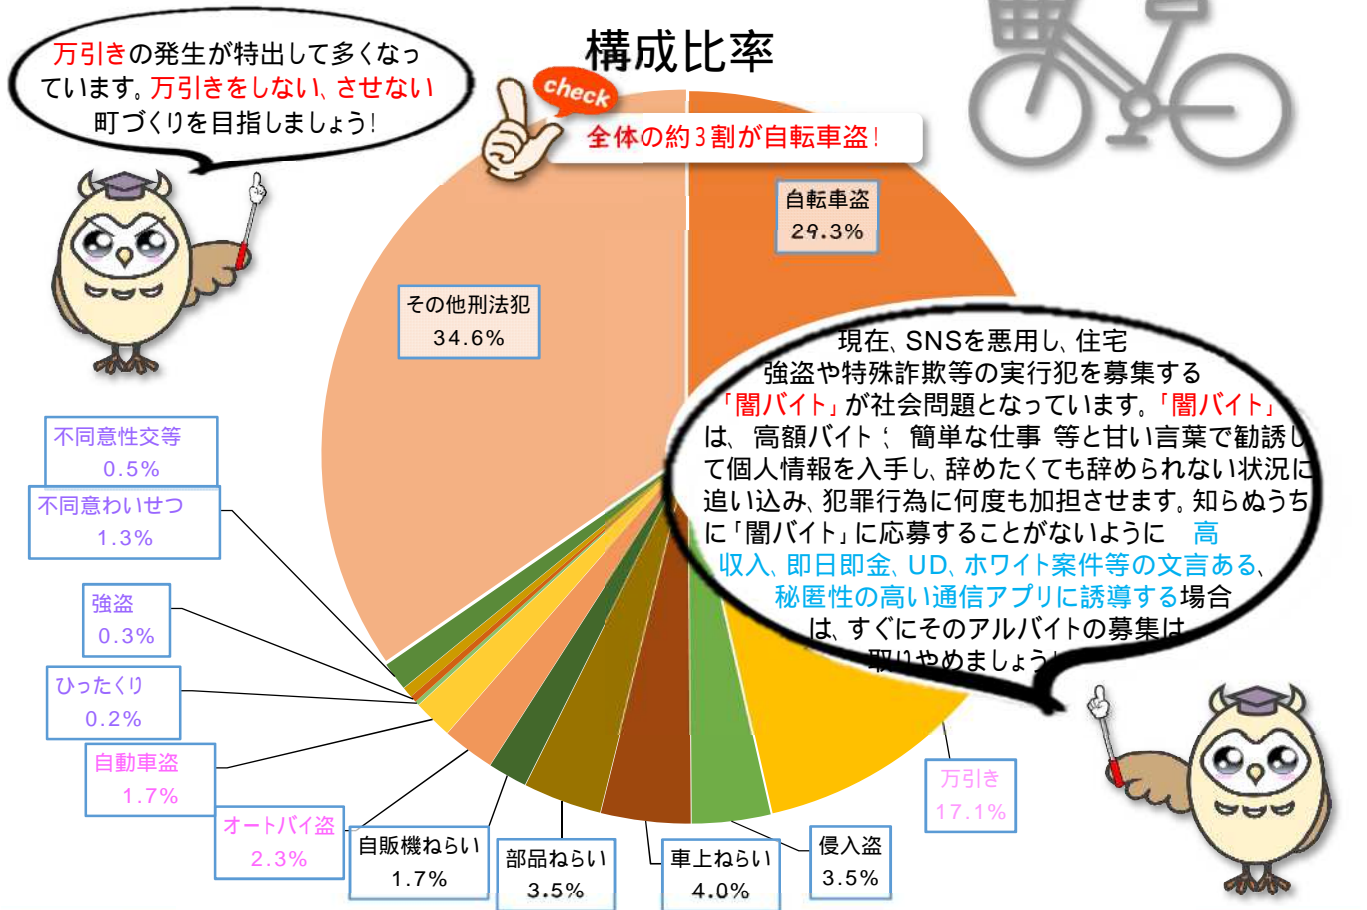

戸田市 全刑法犯認知件数

令和6年12月末現在

	認知件数	(前年)	増減	構成比	(前年)	増減	件数推移
自転車盗	303件	(338件)	↓ 35件	29.3%	(32.2%)	↓ 2.9%	
万引き	177件	(129件)	↑ 48件	17.1%	(12.3%)	↑ 4.8%	
侵入盗	36件	(57件)	↓ 21件	3.5%	(5.4%)	↓ 1.9%	
車上ねらい	41件	(44件)	↓ 3件	4.0%	(4.2%)	↓ 0.2%	
部品ねらい	36件	(26件)	↑ 10件	3.5%	(2.5%)	↑ 1.0%	
自販機ねらい	18件	(22件)	↓ 4件	1.7%	(2.1%)	↓ 0.4%	
オートバイ盗	24件	(8件)	↑ 16件	2.3%	(0.8%)	↑ 1.5%	
自動車盗	18件	(9件)	↑ 9件	1.7%	(0.9%)	↑ 0.8%	
ひったくり	2件	(0件)	↑ 2件	0.2%	(0.0%)	↑ 0.2%	
強盗	3件	(0件)	↑ 3件	0.3%	(0.0%)	↑ 0.3%	
不同意性交等	5件	(1件)	↑ 4件	0.5%	(0.1%)	↑ 0.4%	
不同意わいせつ	13件	(6件)	↑ 7件	1.3%	(0.6%)	↑ 0.7%	
その他刑法犯	358件	(411件)	↓ 53件	34.6%	(39.1%)	↓ 4.5%	
合計	1034件	(1051件)	↓ 17件	100.0%	(100.0%)	⇒ 0.0%	

重要犯罪(6罪種) ~ 殺人、強盗、放火、不同意性交等、略取誘拐、人身売買、不同意わいせつ

重要窃盗犯(4罪種) ~ 侵入盗、自動車盗、ひったくり、すり

共に立ち 団結し合い 市を守る

戸田市役所 暮らし安心課 (☎048-441-1800)