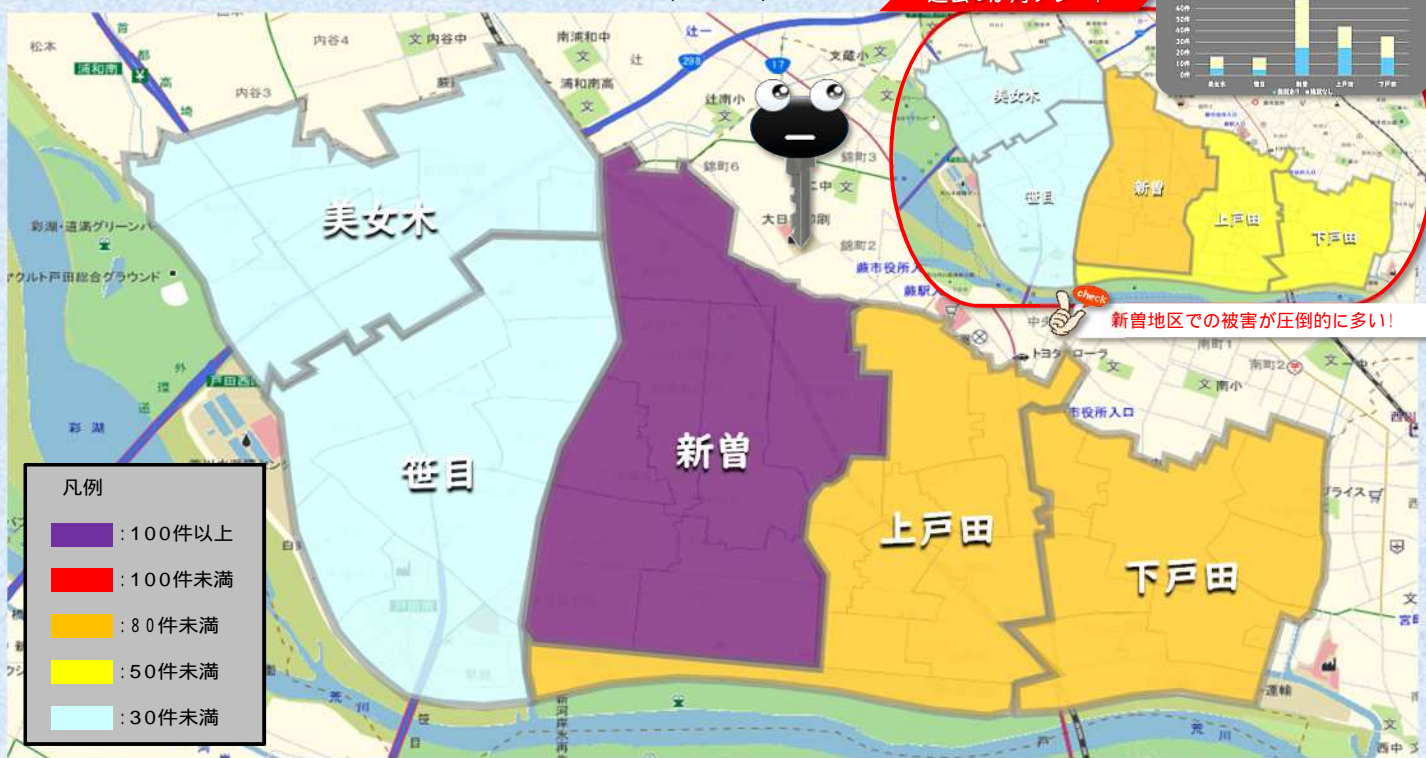

# 戸田市 自転車盗 ALERT

令和6年11月末現在 アラート(警報)

本資料は蕨警察署から毎日提供を受けている即報資料を基に作成しています。よって、件数については埼玉県警察の公表値と若干の差異がありますのでご了承ください。

月・施錠別認知状況(戸田市) 即報値

施錠	1月	2月	3月	4月	5月	6月	7月	8月	9月	10月	11月	12月	合計
あり	6件	8件	8件	3件	9件	12件	10件	19件	8件	16件	8件		107件
なし	10件	17件	13件	13件	13件	18件	19件	16件	18件	7件			160件
合計	16件	25件	21件	16件	22件	30件	29件	35件	24件	34件	15件		267件

曜日・施錠別認知状況(戸田市) 即報値

施錠	月	火	水	木	金	土	日	合計
あり	15件	14件	15件	18件	10件	12件	23件	107件
なし	22件	22件	25件	22件	24件	26件	18件	159件
合計	37件	36件	40件	40件	34件	38件	41件	266件

地区別認知状況(戸田市) 即報値

過去6か月アラート

地区・施錠別認知状況(戸田市) 即報値

施錠	美女木	笹目	新曽	上戸田	下戸田	合計
あり	7件	8件	44件	28件	20件	107件
なし	16件	16件	66件	26件	35件	159件
合計	23件	24件	110件	54件	55件	266件