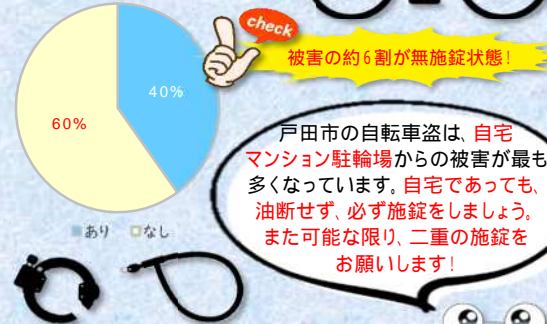

曜日・施錠別認知状況(戸田市) 即報値

施錠	月	火	水	木	金	土	日	合計
あり	15件	14件	15件	18件	10件	12件	23件	107件
なし	22件	22件	25件	22件	24件	26件	18件	159件
合計	37件	36件	40件	40件	34件	38件	41件	266件

地区別認知状況(戸田市) 即報値

過去6か月アラート

地区・施錠別認知状況(戸田市) 即報値

施錠	美女木	笹目	新曽	上戸田	下戸田	合計
あり	7件	8件	44件	28件	20件	107件
なし	16件	16件	66件	26件	35件	159件
合計	23件	24件	110件	54件	55件	266件

施錠状況(戸田市) 即報値

あり	なし
107件	160件

戸田市の自転車盗は、自宅マンション駐輪場からの被害が最も多くなっています。自宅であっても、油断せず、必ず施錠をしましょう。また可能な限り、二重の施錠をお願いします!

まずロック さらにロックで二重の安心

戸田市役所くらし安心課 (☎048-441-1800)