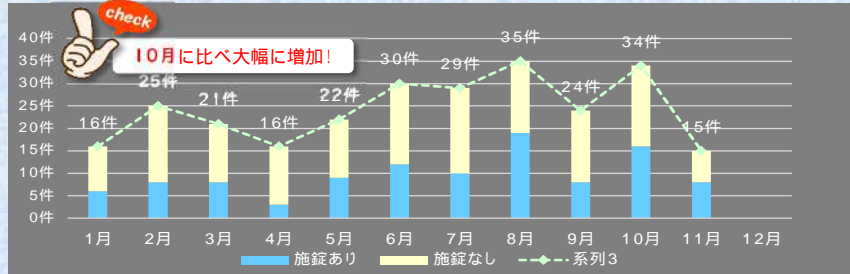

# 戸田市 自転車盗 ALERT

令和6年11月末現在 アラート(警報)

本資料は蕨警察署から毎日提供を受けている即報資料を基に作成しています。よって、件数については埼玉県警察の公表値と若干の差異がありますのでご了承ください。

月・施錠別認知状況(戸田市) 即報値

施錠	1月	2月	3月	4月	5月	6月	7月	8月	9月	10月	11月	12月	合計
あり	6件	8件	8件	3件	9件	12件	10件	19件	8件	16件	8件		107件
なし	10件	17件	13件	13件	13件	18件	19件	16件	18件	7件			160件
合計	16件	25件	21件	16件	22件	30件	29件	35件	24件	34件	15件		267件

曜日・施錠別認知状況(戸田市) 即報値

施錠	月	火	水	木	金	土	日	合計
あり	15件	14件	15件	18件	10件	12件	23件	107件
なし	22件	22件	25件	22件	24件	26件	18件	159件
合計	37件	36件	40件	40件	34件	38件	41件	266件

地区別認知状況(戸田市) 即報値

過去6か月アラート

地区・施錠別認知状況(戸田市) 即報値

施錠	美女木	笹目	新曽	上戸田	下戸田	合計
あり	7件	8件	44件	28件	20件	107件
なし	16件	16件	66件	26件	35件	159件
合計	23件	24件	110件	54件	55件	266件