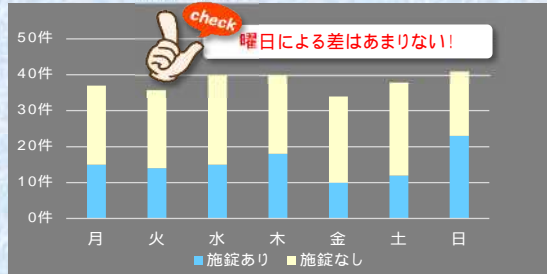

# 戸田市 自転車盗 ALERT

令和6年11月末現在 アラート(警報)

本資料は蕨警察署から毎日提供を受けている即報資料を基に作成しています。よって、件数については埼玉県警察の公表値と若干の差異がありますのでご了承ください。

月・施錠別認知状況(戸田市) 即報値

施錠	1月	2月	3月	4月	5月	6月	7月	8月	9月	10月	11月	12月	合計
あり	6件	8件	8件	3件	9件	12件	10件	19件	8件	16件	8件		107件
なし	10件	17件	13件	13件	13件	18件	19件	16件	18件	7件			160件
合計	16件	25件	21件	16件	22件	30件	29件	35件	24件	34件	15件		267件

曜日・施錠別認知状況(戸田市) 即報値

施錠	月	火	水	木	金	土	日	合計
あり	15件	14件	15件	18件	10件	12件	23件	107件
なし	22件	22件	25件	22件	24件	26件	18件	159件
合計	37件	36件	40件	40件	34件	38件	41件	266件

地区別認知状況(戸田市) 即報値

過去6か月アラート

地区・施錠別認知状況(戸田市) 即報値

施錠	美女木	笹目	新曽	上戸田	下戸田	合計
あり	7件	8件	44件	28件	20件	107件
なし	16件	16件	66件	26件	35件	159件
合計	23件	24件	110件	54件	55件	266件