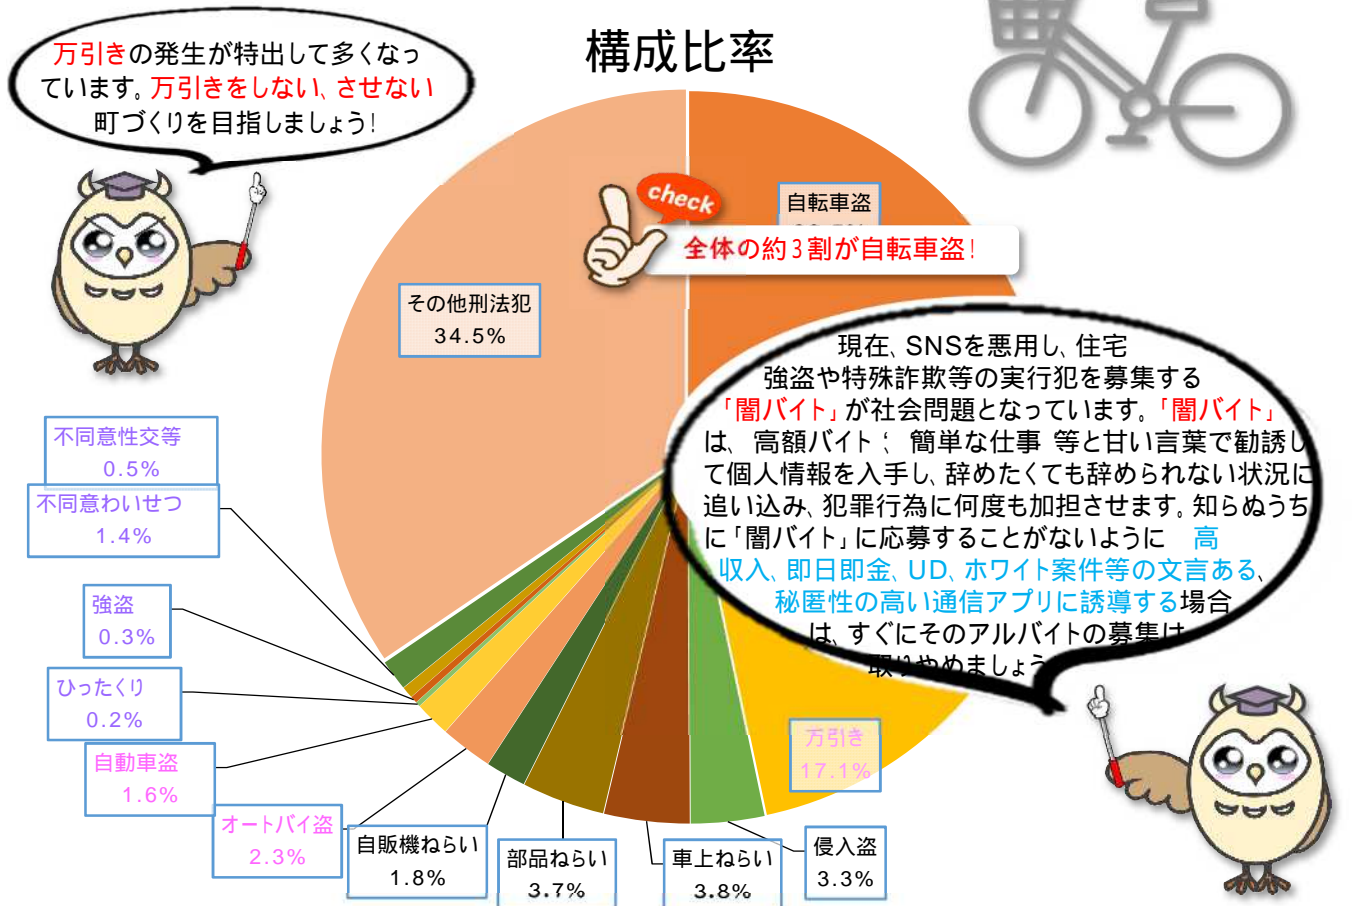

# 戸田市 全刑法犯認知件数

令和6年11月末現在

	認知件数	(前年)	増減	構成比	(前年)	増減	件数推移
自転車盗	281件	(316件)	↓ 35件	29.5%	(32.6%)	↓ 3.1%	
万引き	163件	(118件)	↑ 45件	17.1%	(12.2%)	↑ 4.9%	
侵入盗	31件	(54件)	↓ 23件	3.3%	(5.6%)	↓ 2.3%	
車上ねらい	36件	(38件)	↓ 2件	3.8%	(3.9%)	↓ 0.1%	
部品ねらい	35件	(24件)	↑ 11件	3.7%	(2.5%)	↑ 1.2%	
自販機ねらい	17件	(21件)	↓ 4件	1.8%	(2.2%)	↓ 0.4%	
オートバイ盗	22件	(7件)	↑ 15件	2.3%	(0.7%)	↑ 1.6%	
自動車盗	15件	(8件)	↑ 7件	1.6%	(0.8%)	↑ 0.8%	
ひったくり	2件	(0件)	↑ 2件	0.2%	(0.0%)	↑ 0.2%	
強盗	3件	(0件)	↑ 3件	0.3%	(0.0%)	↑ 0.3%	
不同意性交等	5件	(1件)	↑ 4件	0.5%	(0.1%)	↑ 0.4%	
不同意わいせつ	13件	(4件)	↑ 9件	1.4%	(0.4%)	↑ 1.0%	
その他刑法犯	328件	(378件)	↓ 50件	34.5%	(39.0%)	↓ 4.5%	
合計	951件	(969件)	↓ 18件	100.0%	(100.0%)	⇒ 0.0%	

重要犯罪(6罪種) ~ 殺人、強盗、放火、不同意性交等、略取誘拐、人身売買、不同意わいせつ

重要窃盗犯(4罪種) ~ 侵入盗、自動車盗、ひったくり、すり

共に立ち 団結し合い 市を守る

戸田市役所暮らし安心課 (☎048-441-1800)