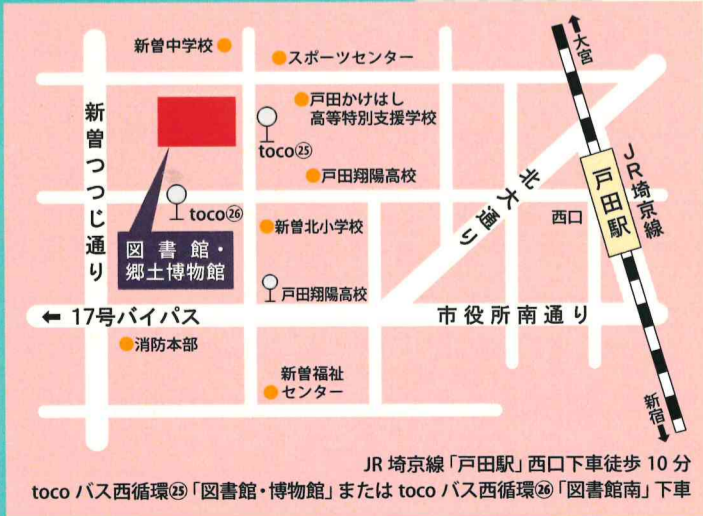

2025年

1月18日(土) - 3月9日(日)

休館日 / 1月27日(月)、1月31日(金)
2月10日(月)、2月28日(金)

開館時間 / 10:00~16:30

会場 / 戸田市立郷土博物館 3階特別展示室

無
入
料
場

〒335-0021 埼玉県戸田市大字新曾1707番地
TEL 048-443-5600 FAX 048-442-8988