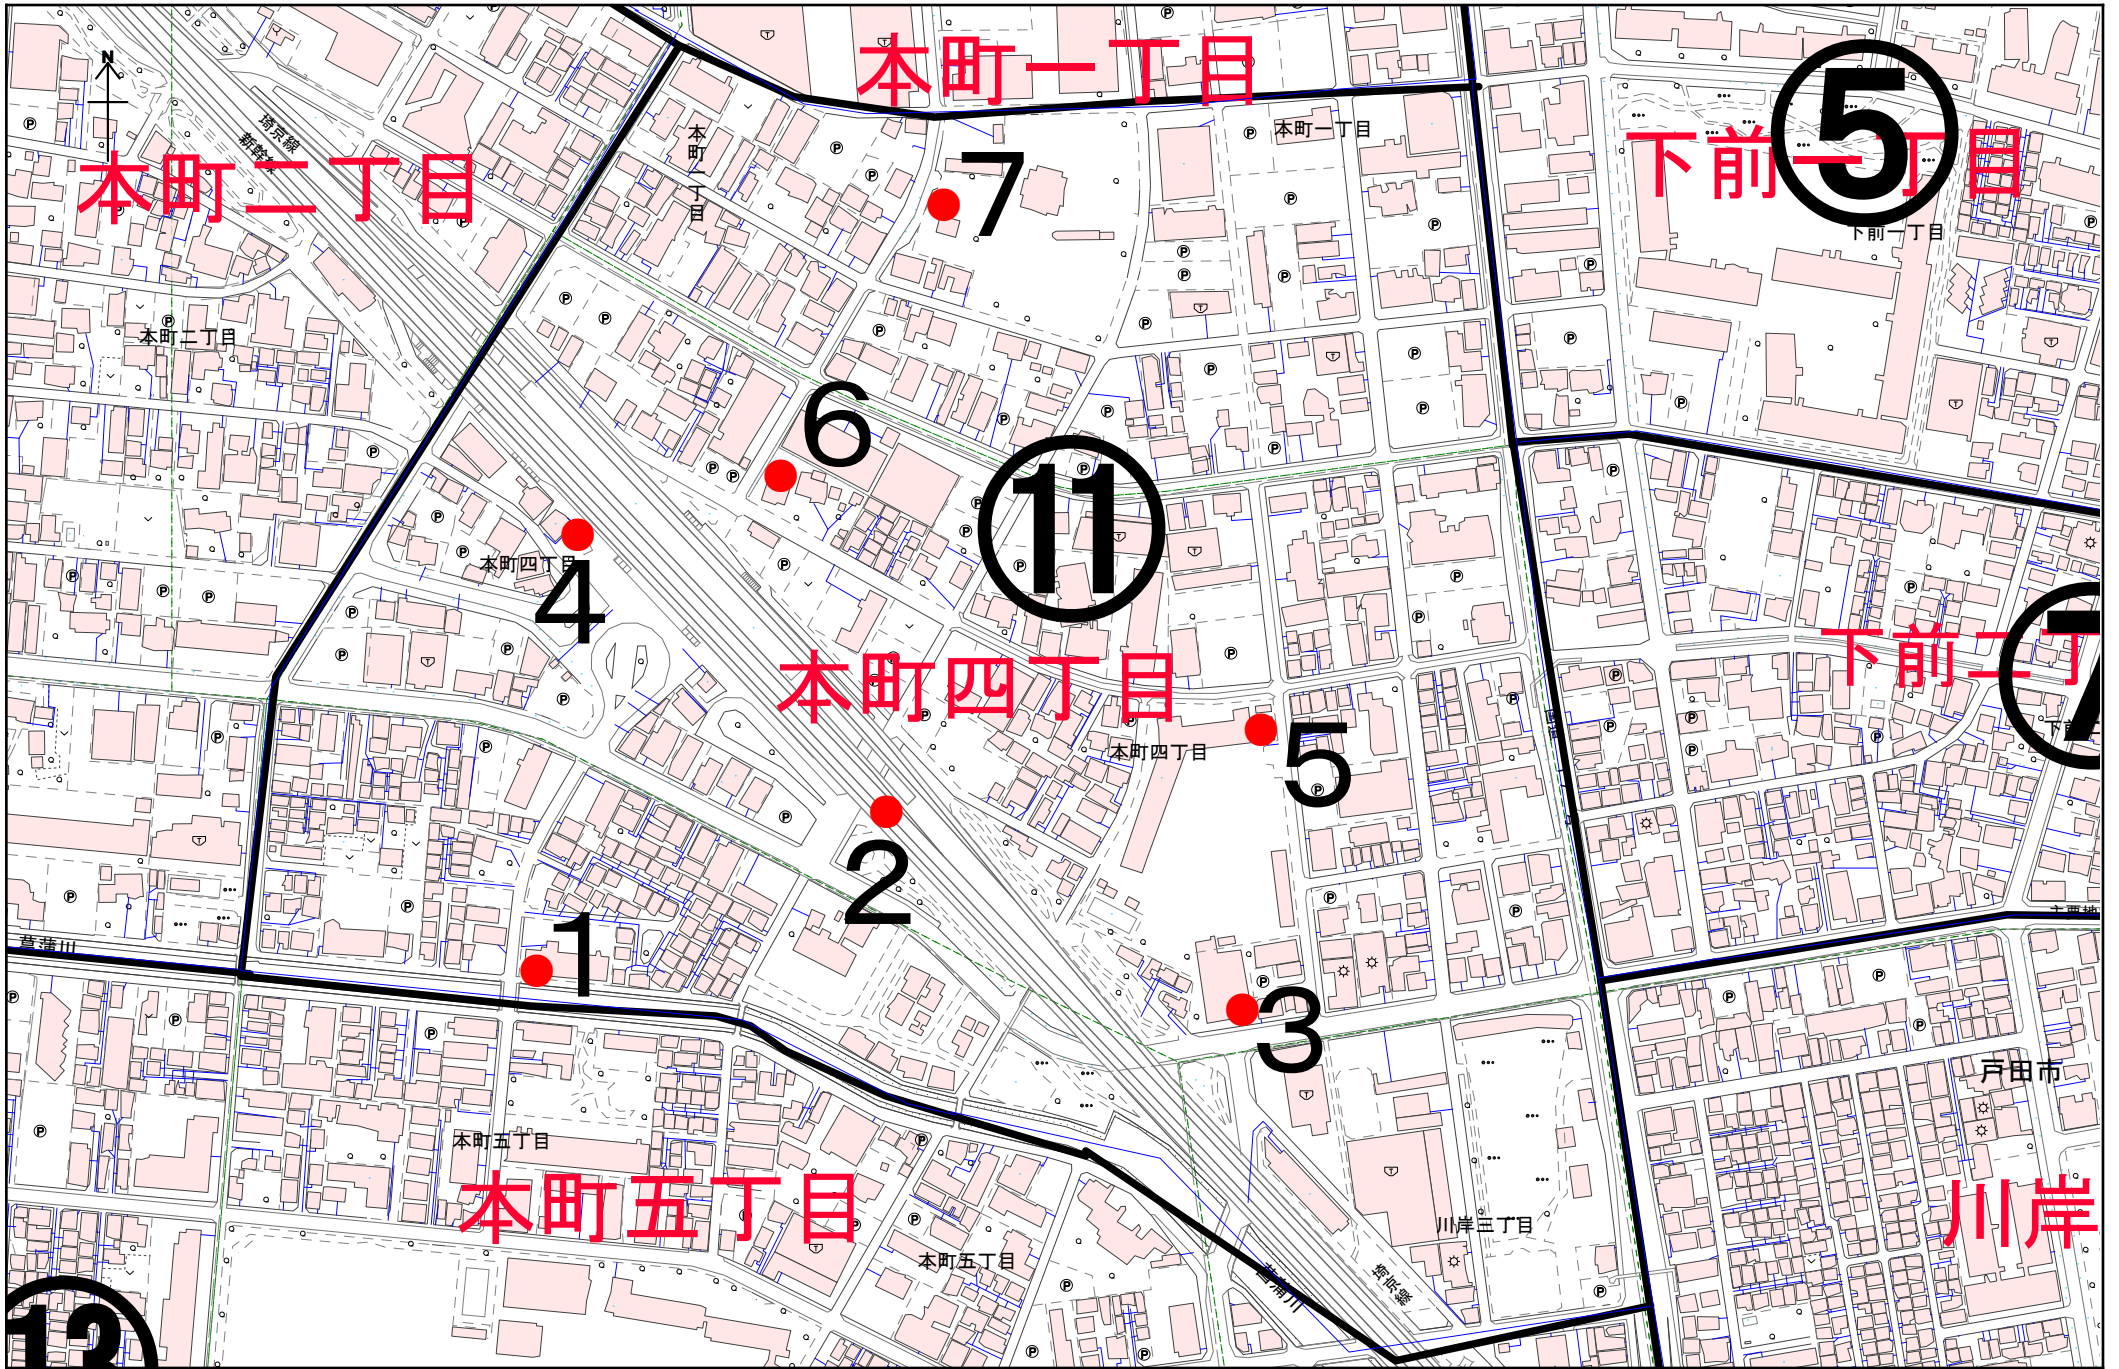

250 m
1:4,500

第10投票区

200 m
1:3,900

第 1 1 投票区

200 m
1:4,000

第12投票区

250 m

1:4,300

第13投票区

250 m
1:5,900

氷川町二丁目

氷川町一丁目

氷川町三丁目

新曽南二丁目

新曽南一丁目

新曽南四丁目

新曽南三丁目

戸田市

250 m
1:5,500

第15投票区

250 m
1:4,300

250 m
1:4,300