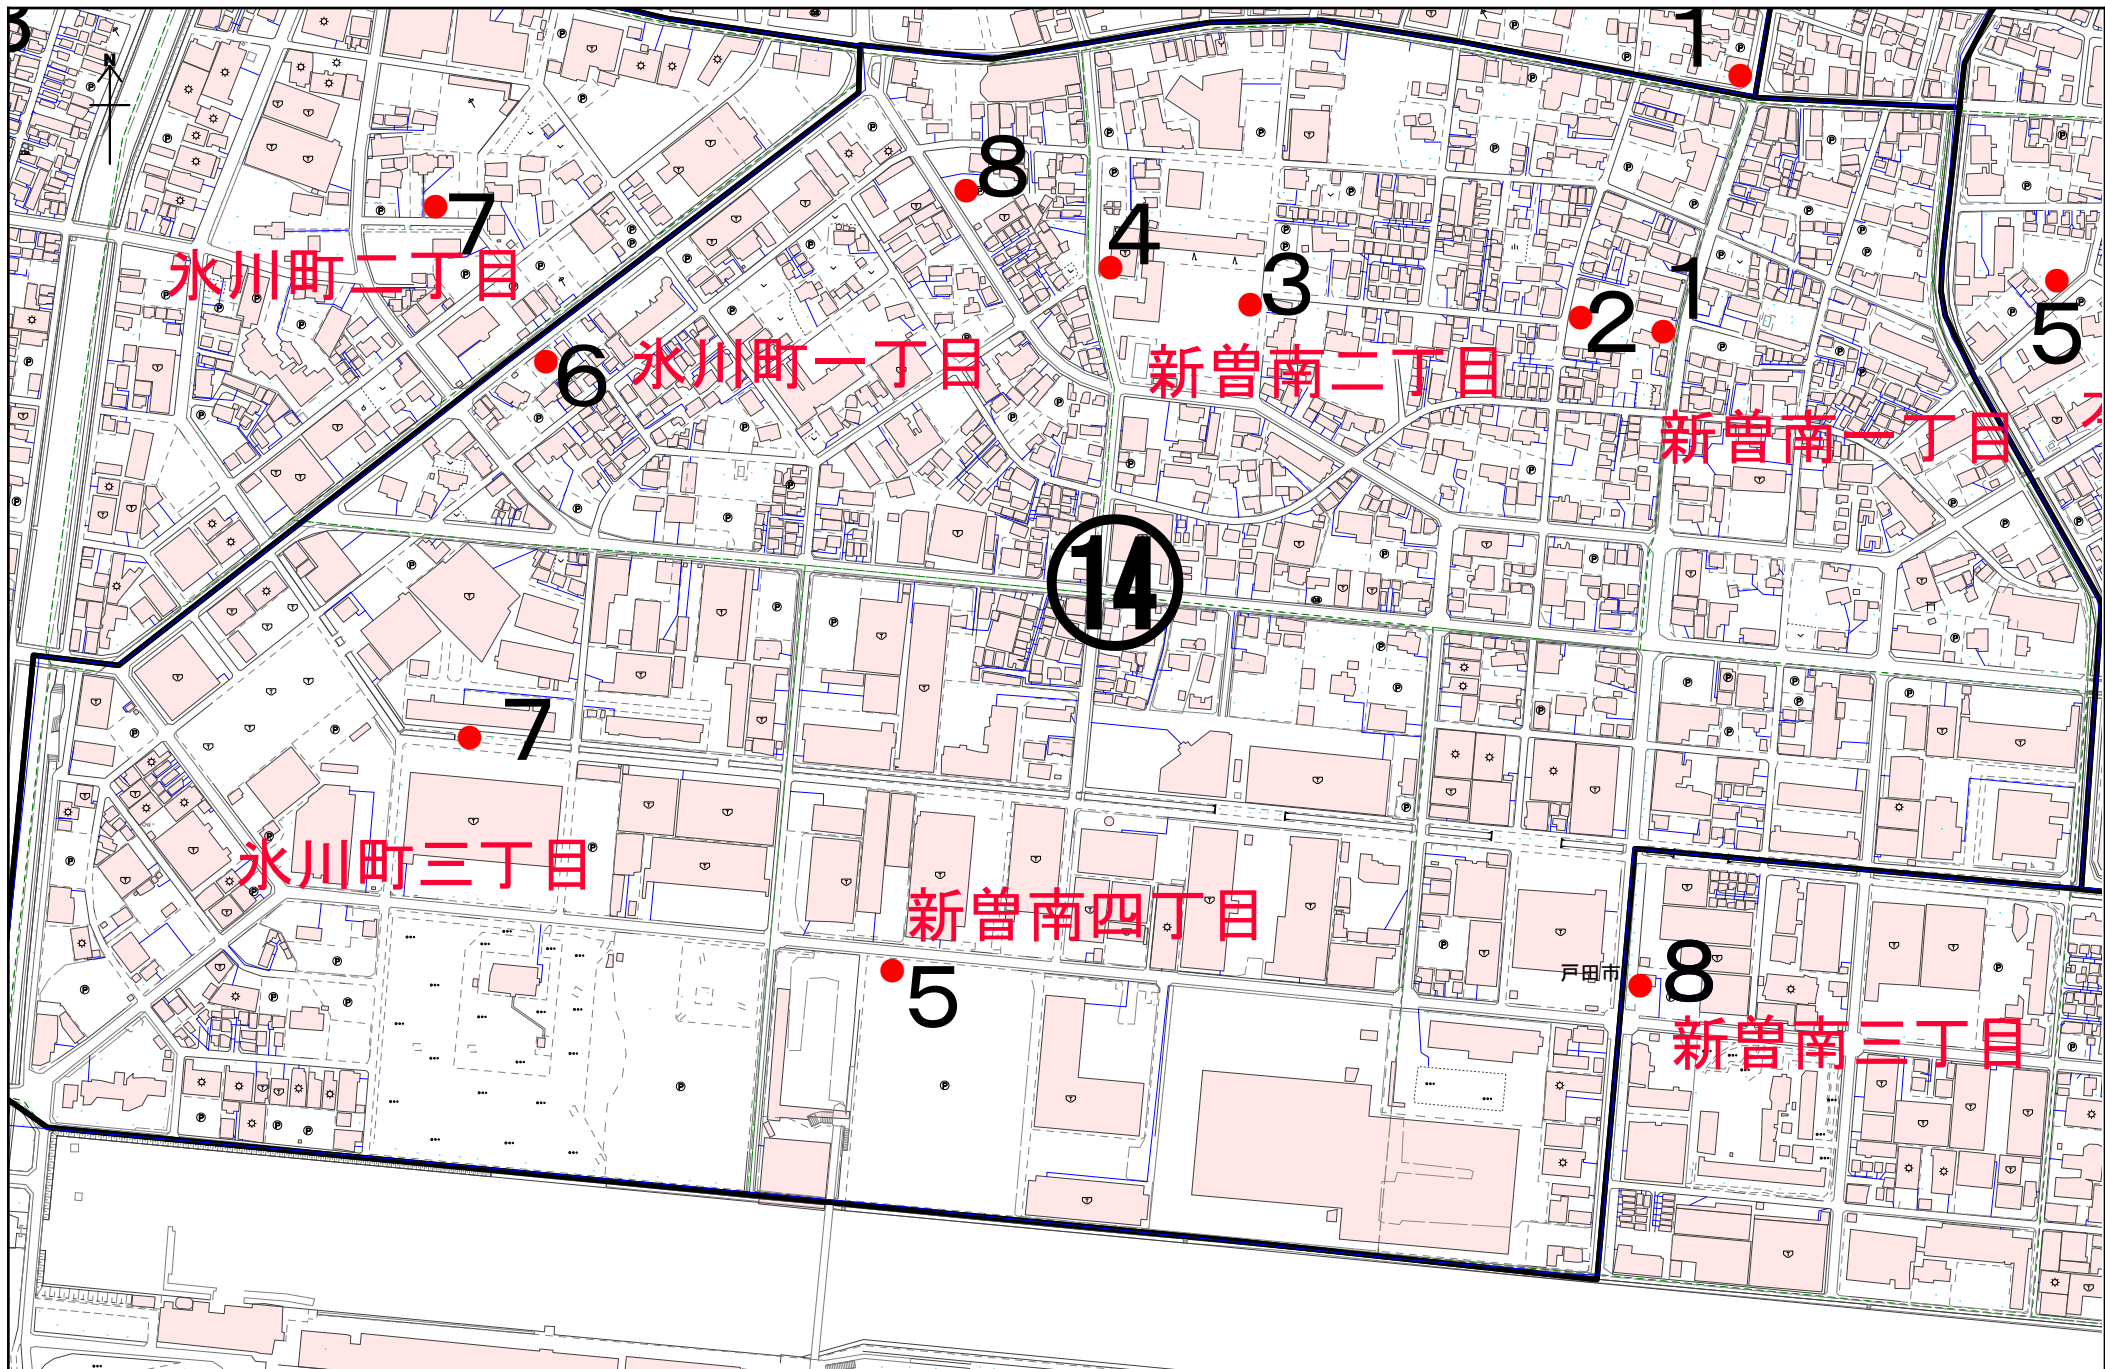

250 m
1:4,500

第10投票区

200 m
1:3,900

第 1 1 投票区

200 m
1:4,000

第12投票区

250 m

1:4,300

第13投票区

250 m
1:5,900

氷川町二丁目

氷川町一丁目

氷川町三丁目

新曽南二丁目

新曽南一丁目

新曽南四丁目

新曽南三丁目

戸田市

250 m
1:5,500

第15投票区

250 m
1:4,300

250 m
1:4,300