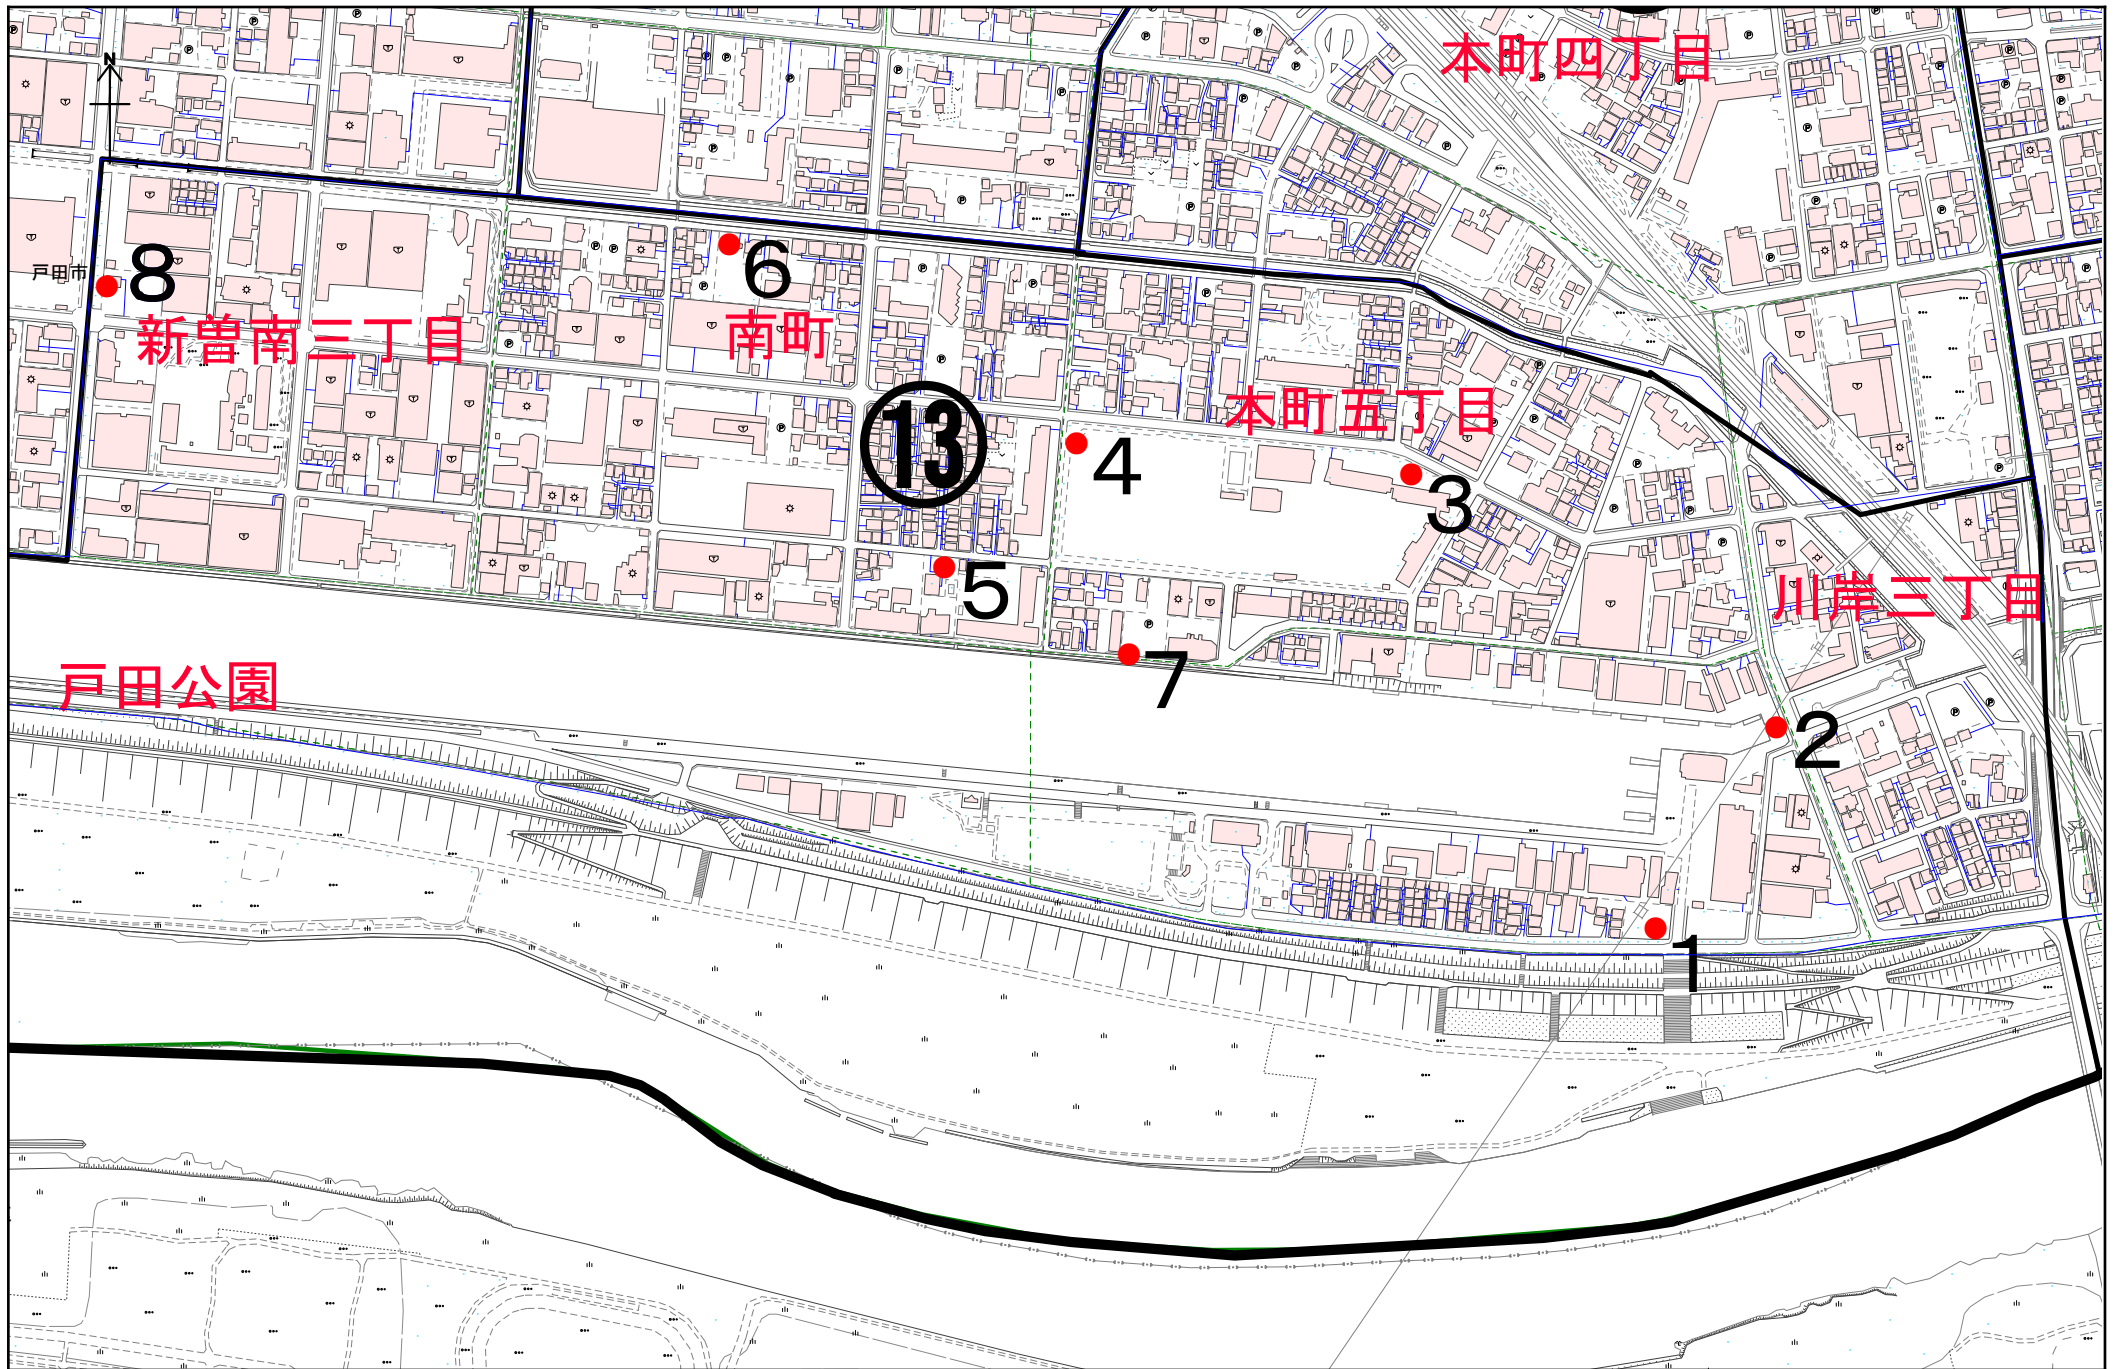

250 m
1:4,500

第10投票区

200 m
1:3,900

第 1 1 投票区

200 m
1:4,000

第12投票区

250 m

1:4,300

第13投票区

250 m
1:5,900

氷川町二丁目

氷川町一丁目

氷川町三丁目

新曽南二丁目

新曽南一丁目

新曽南四丁目

新曽南三丁目

戸田市

250 m
1:5,500

第15投票区

250 m
1:4,300

250 m
1:4,300