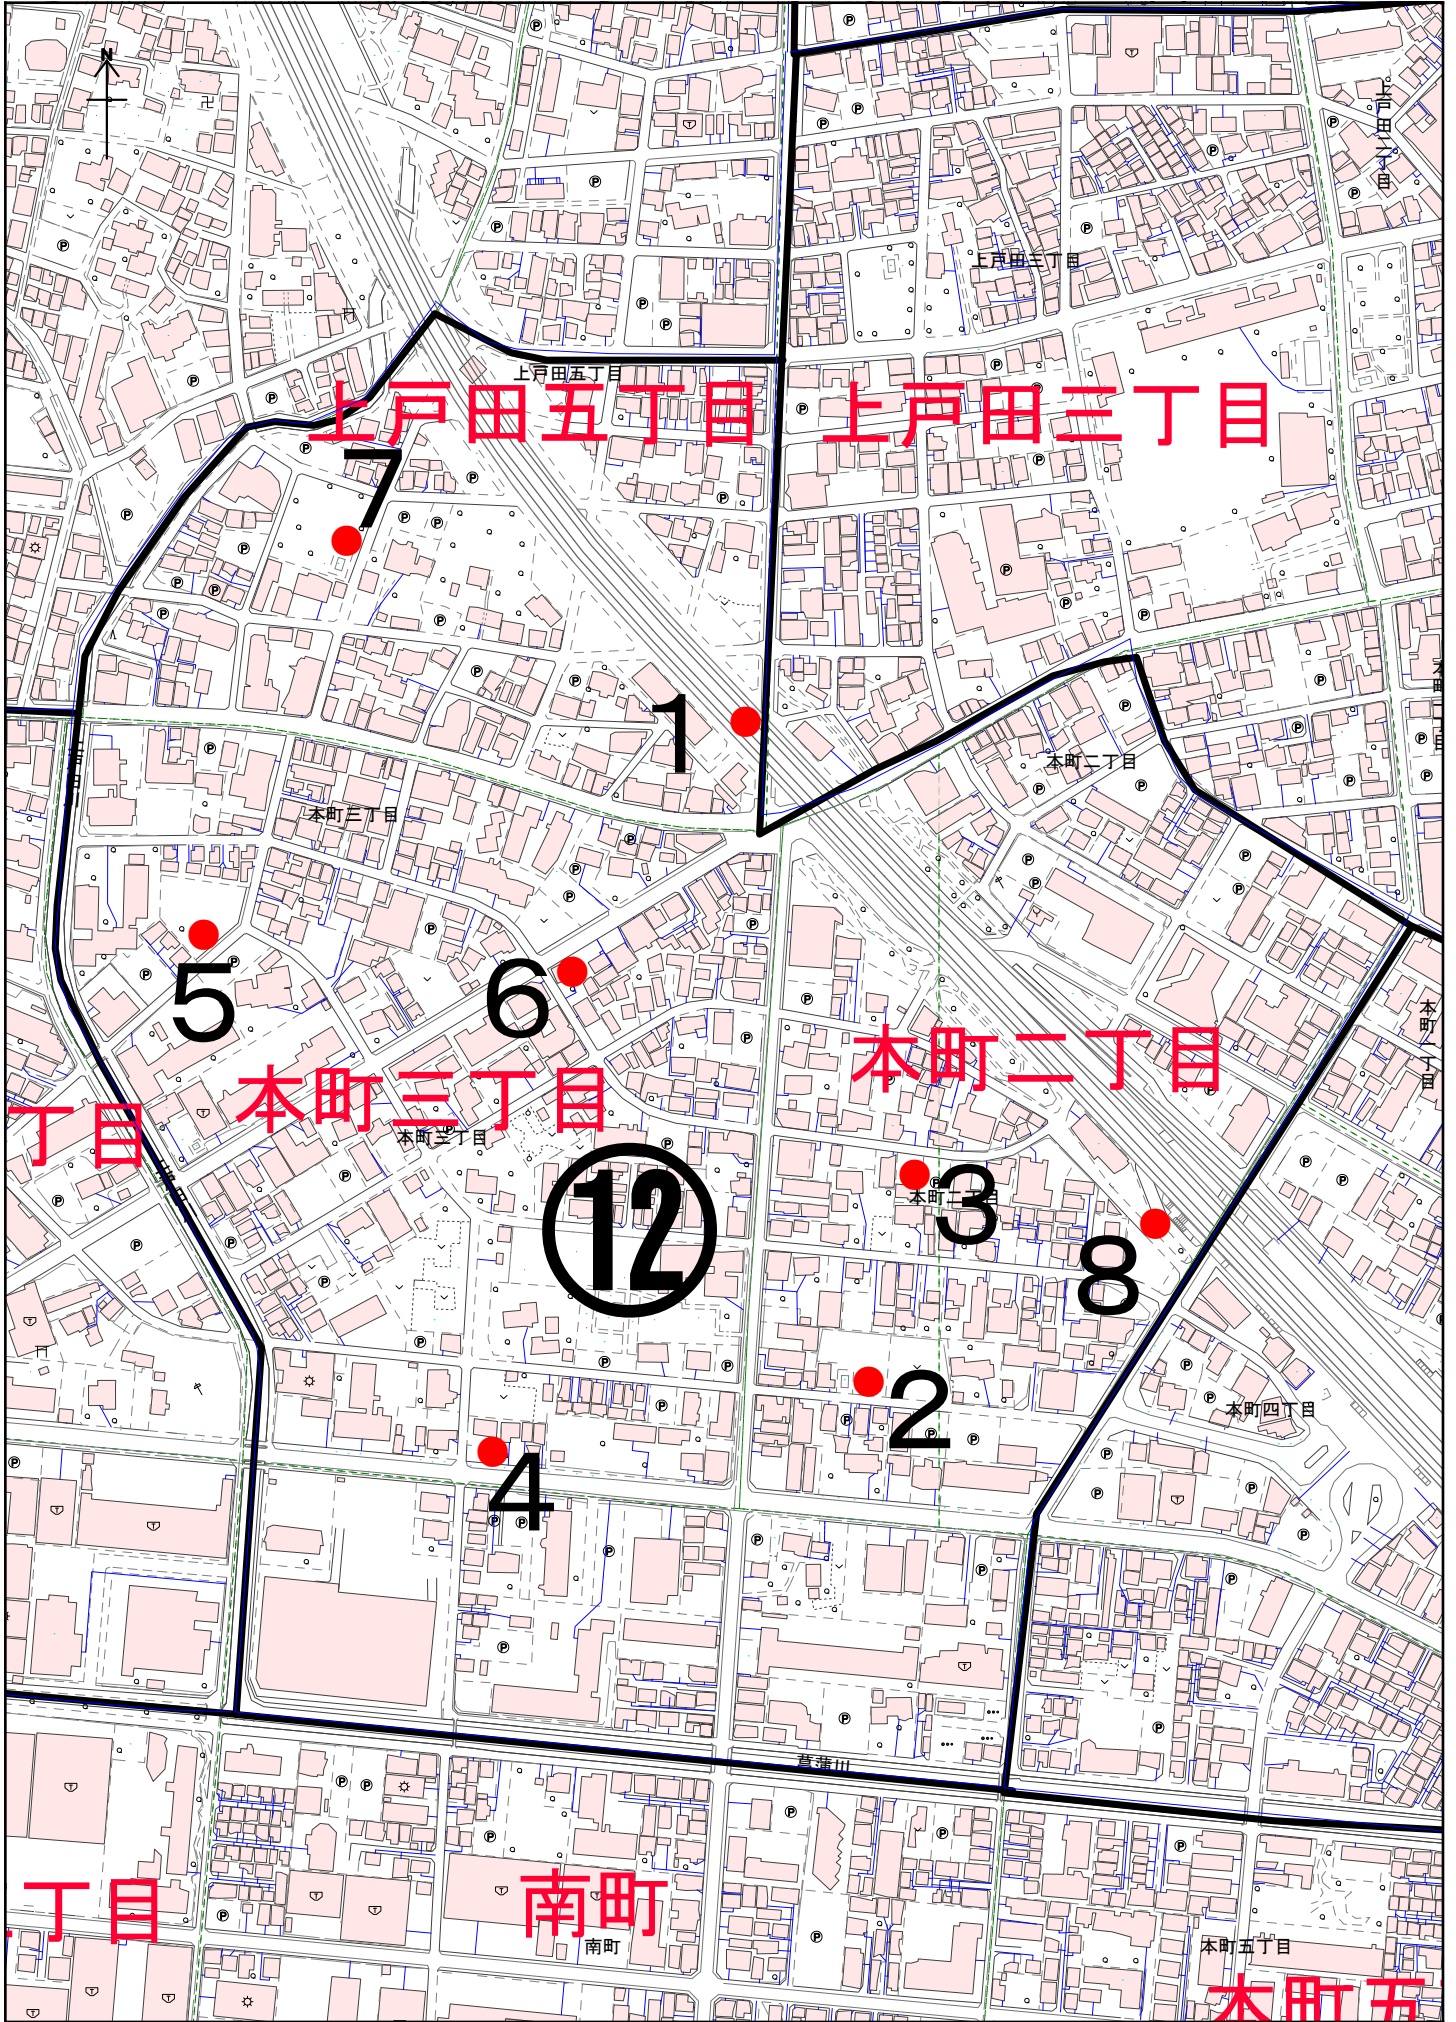

250 m
1:4,500

第10投票区

200 m
1:3,900

第 1 1 投票区

200 m
1:4,000

第12投票区

250 m

1:4,300

第13投票区

250 m
1:5,900

氷川町二丁目

氷川町一丁目

氷川町三丁目

新曽南二丁目

新曽南一丁目

新曽南四丁目

新曽南三丁目

戸田市

250 m
1:5,500

第15投票区

250 m
1:4,300

250 m
1:4,300