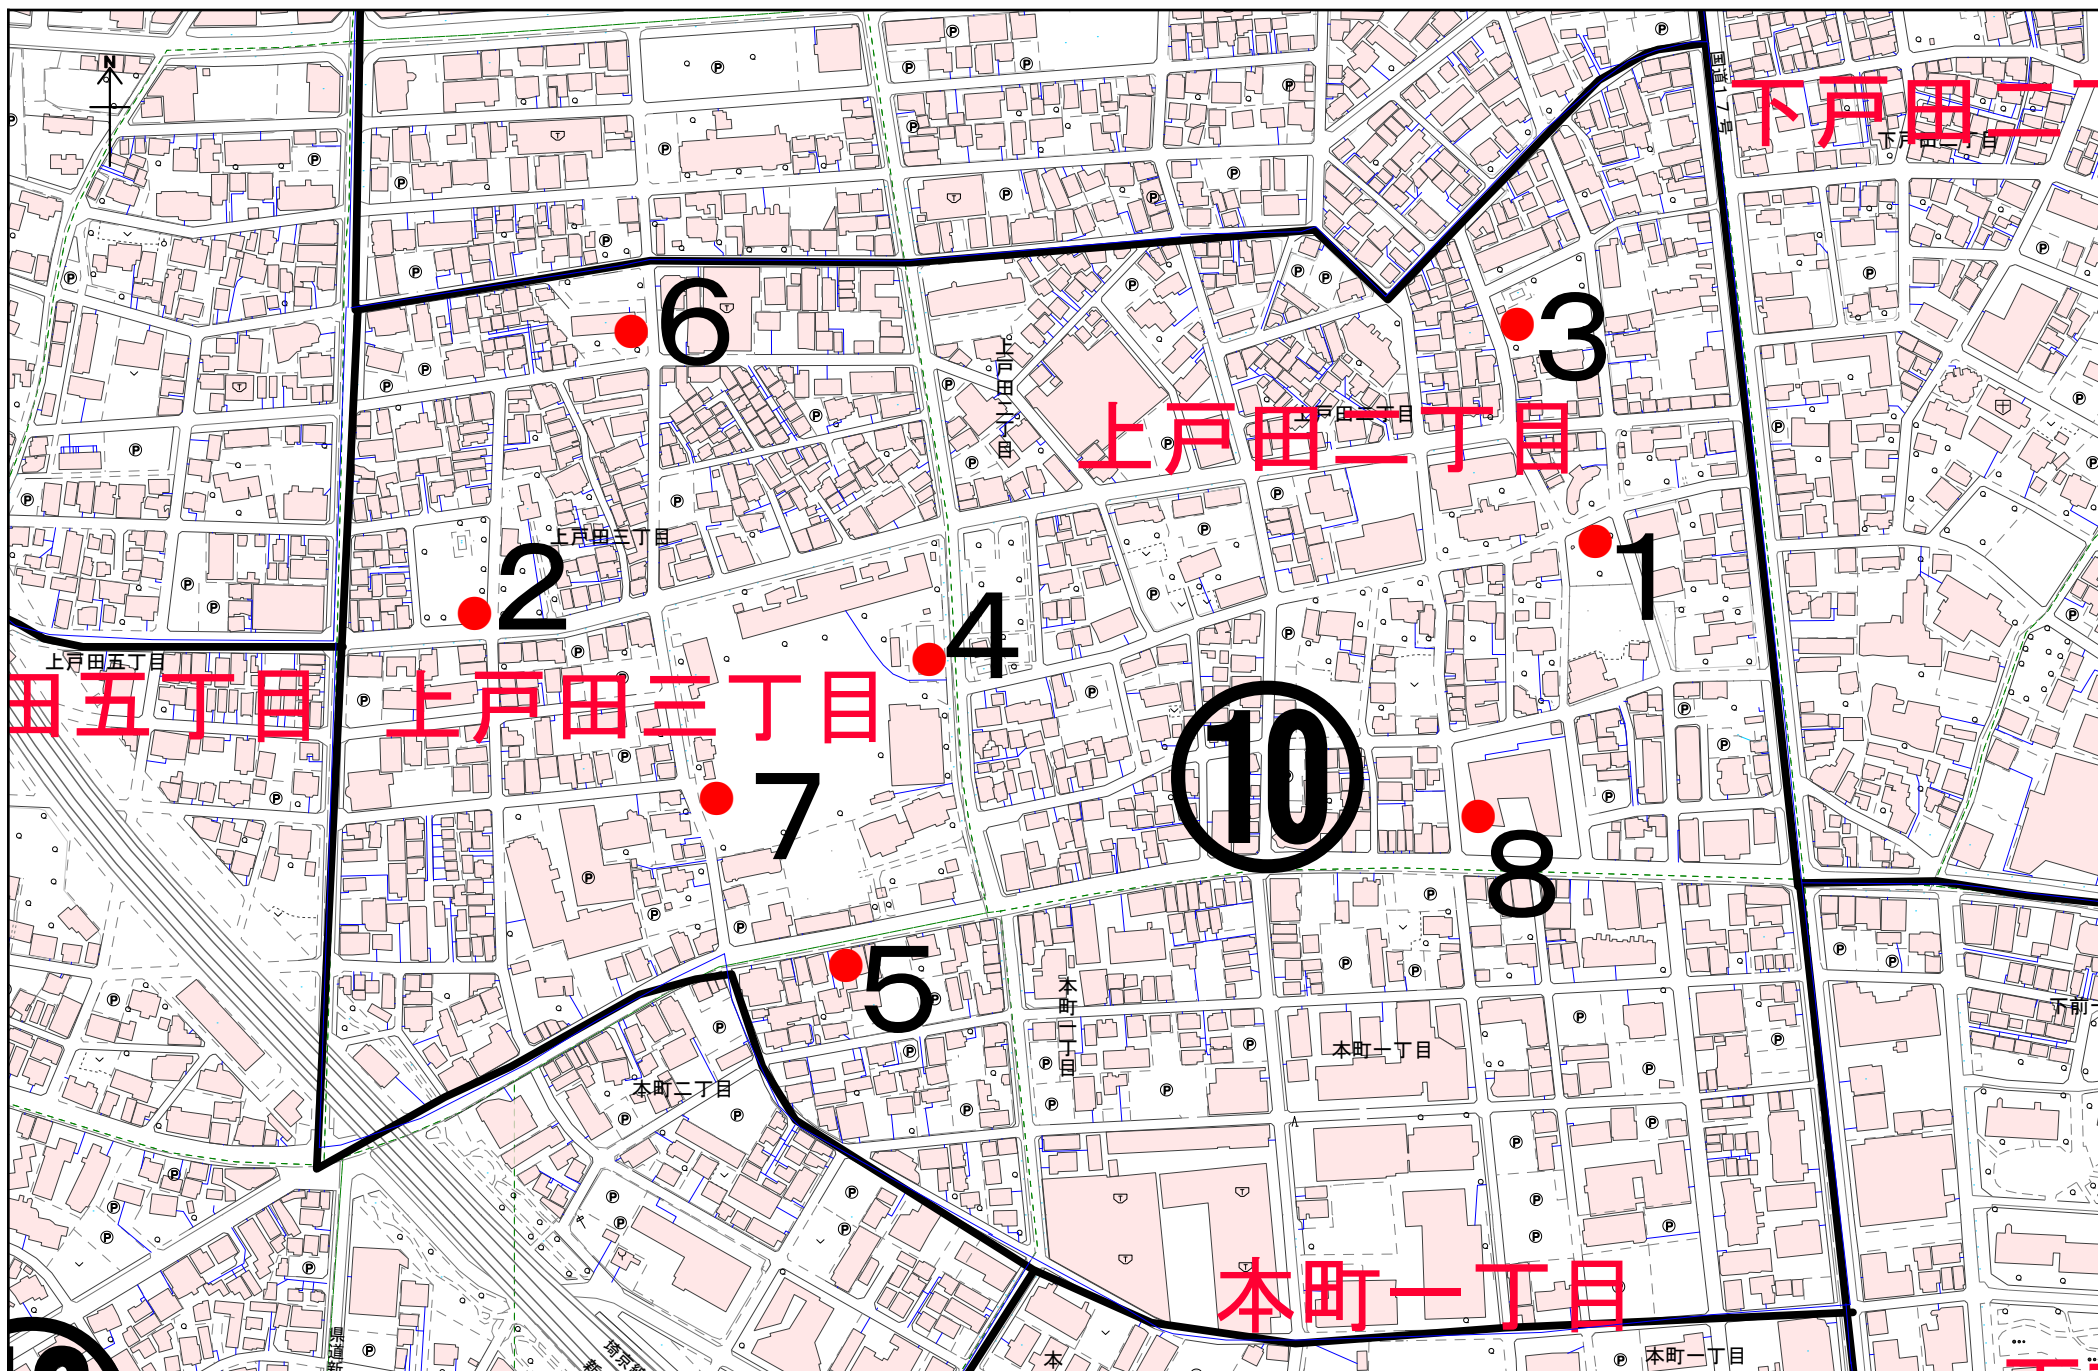

250 m
1:4,500

第10投票区

200 m
1:3,900

第 1 1 投票区

200 m
1:4,000

第12投票区

250 m

1:4,300

第13投票区

250 m
1:5,900

氷川町二丁目

氷川町一丁目

氷川町三丁目

新曽南二丁目

新曽南一丁目

新曽南四丁目

新曽南三丁目

戸田市

250 m
1:5,500

第15投票区

250 m
1:4,300

250 m
1:4,300