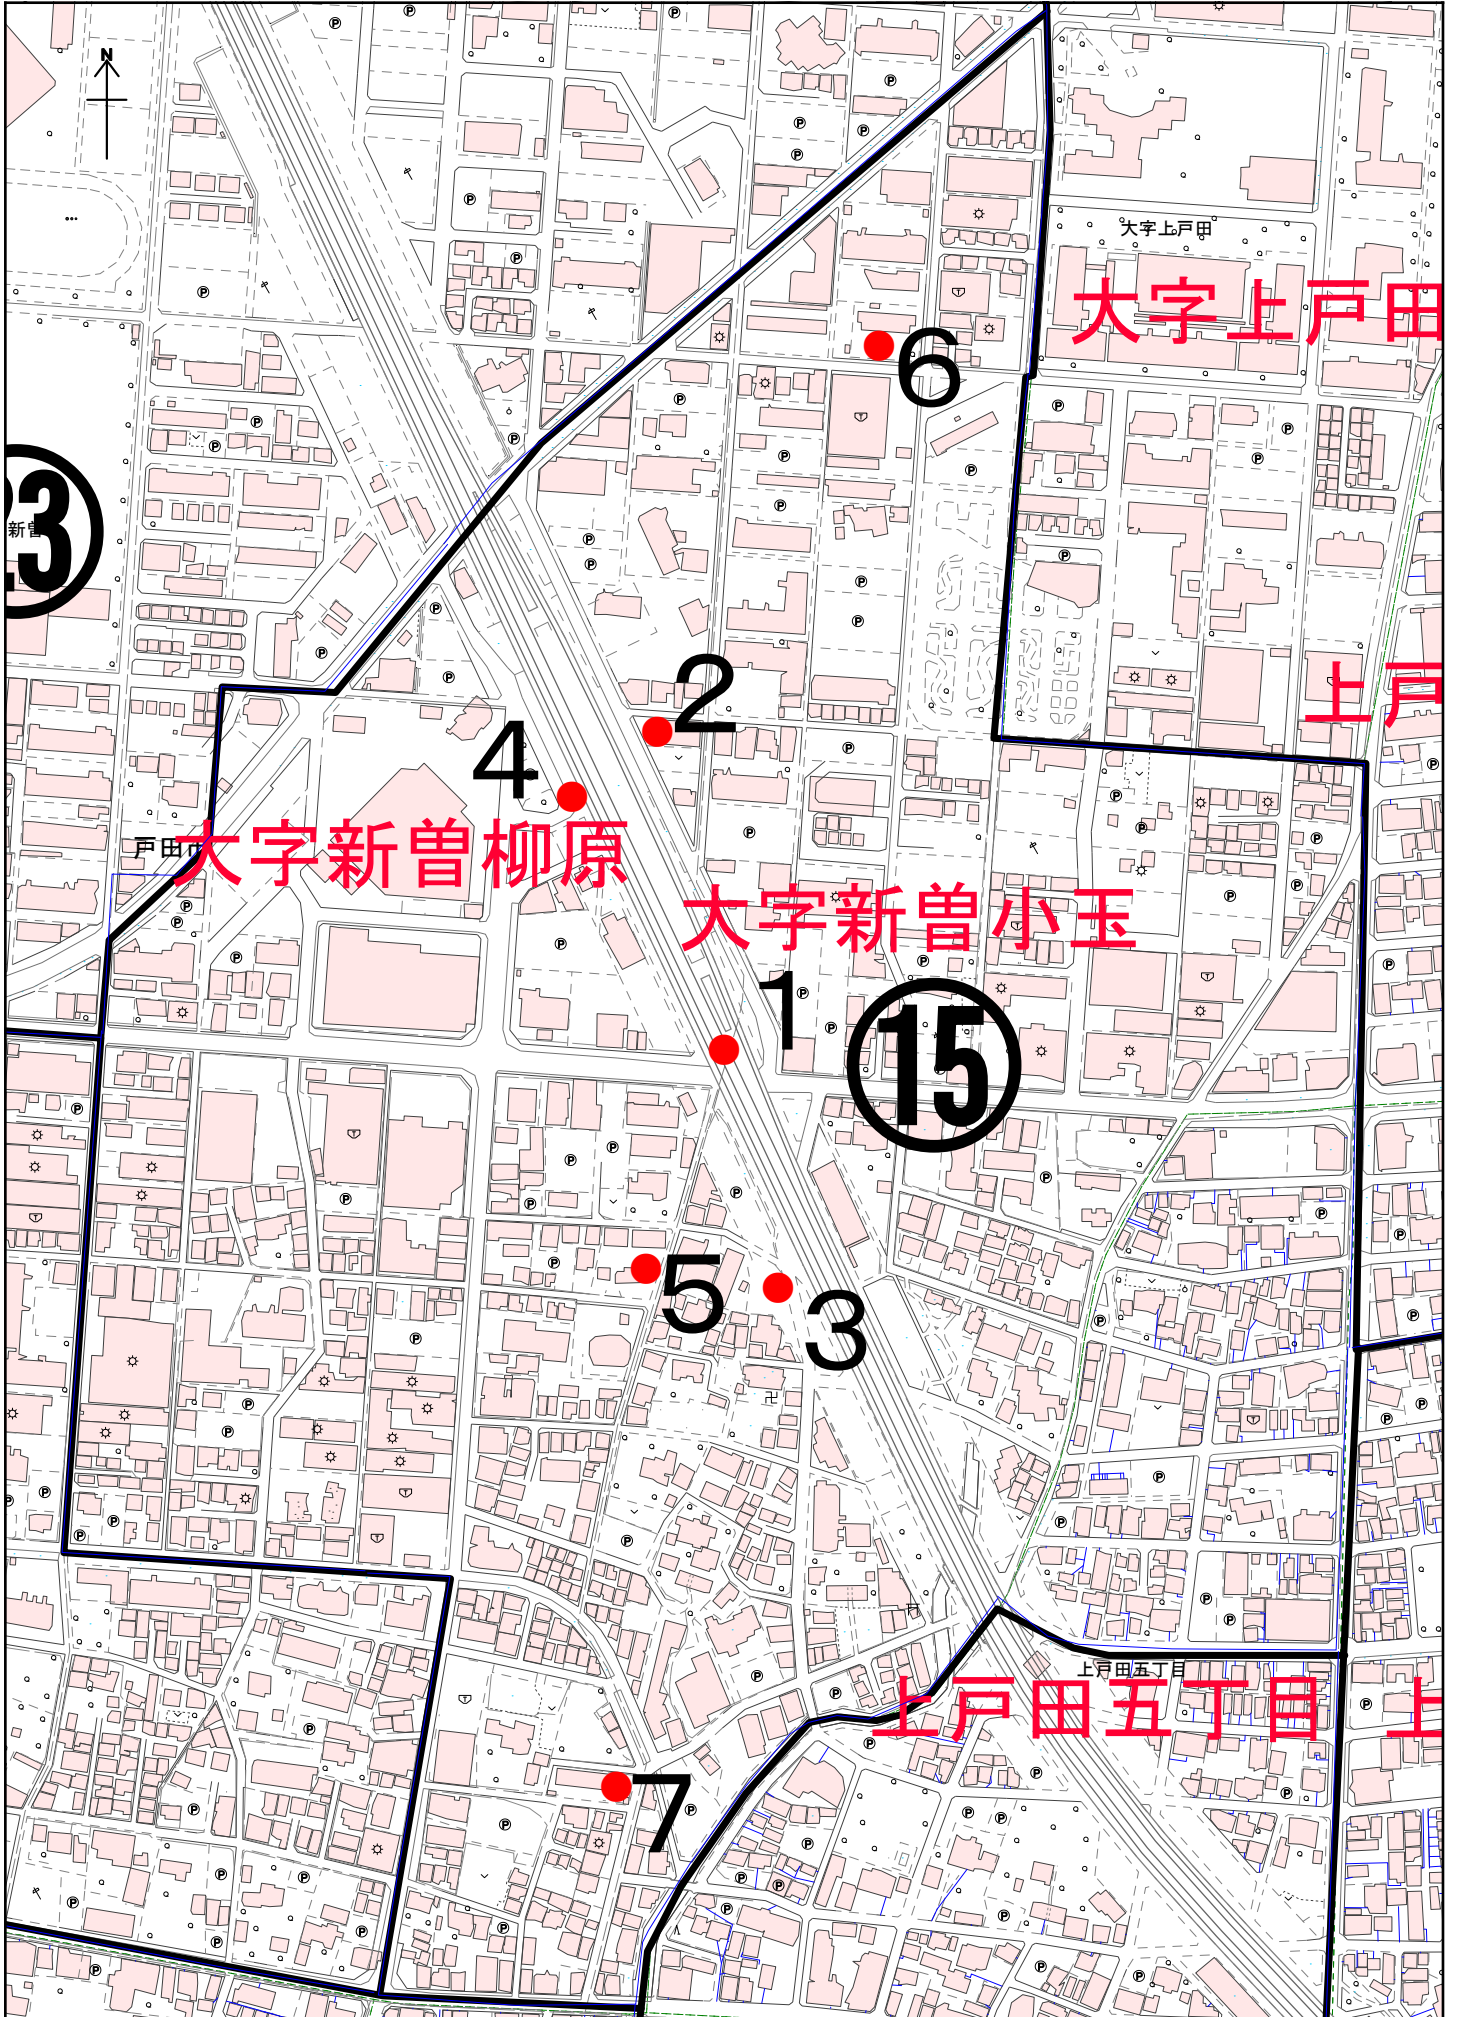

250 m
1:4,500

第10投票区

200 m
1:3,900

第 1 1 投票区

200 m
1:4,000

第12投票区

250 m

1:4,300

第13投票区

250 m
1:5,900

氷川町二丁目

氷川町一丁目

氷川町三丁目

新曽南二丁目

新曽南一丁目

新曽南四丁目

新曽南三丁目

戸田市

250 m
1:5,500

第15投票区

250 m
1:4,300

250 m
1:4,300