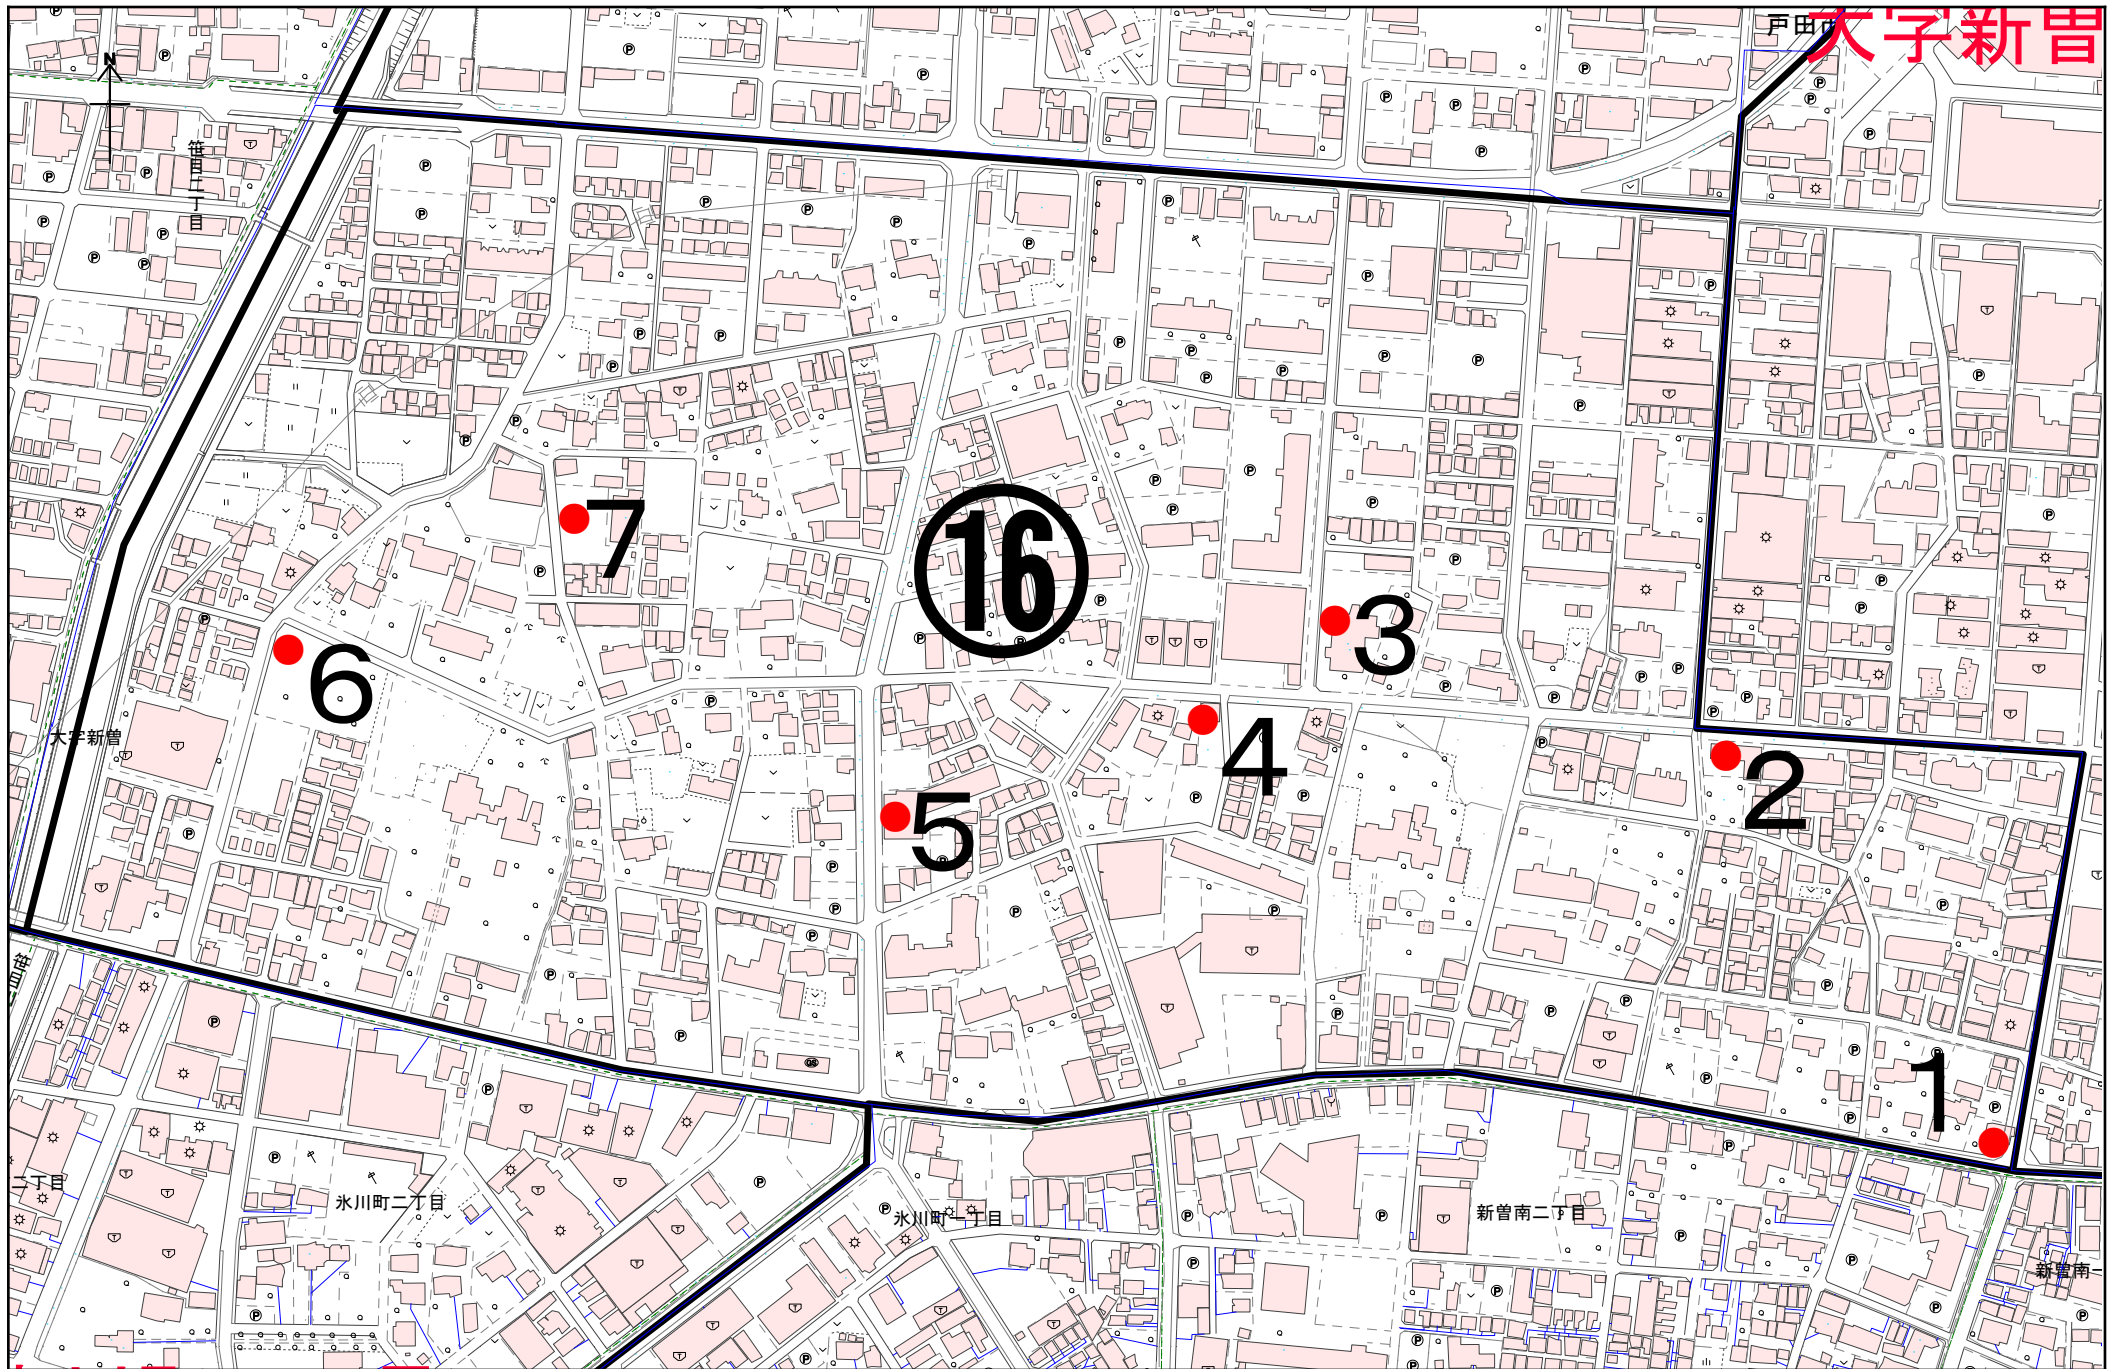

第13投票区

250 m
1:5,900

氷川町二丁目

氷川町一丁目

氷川町三丁目

新曽南二丁目

新曽南一丁目

新曽南四丁目

新曽南三丁目

戸田市

250 m
1:5,500

第15投票区

250 m
1:4,300

250 m
1:4,300