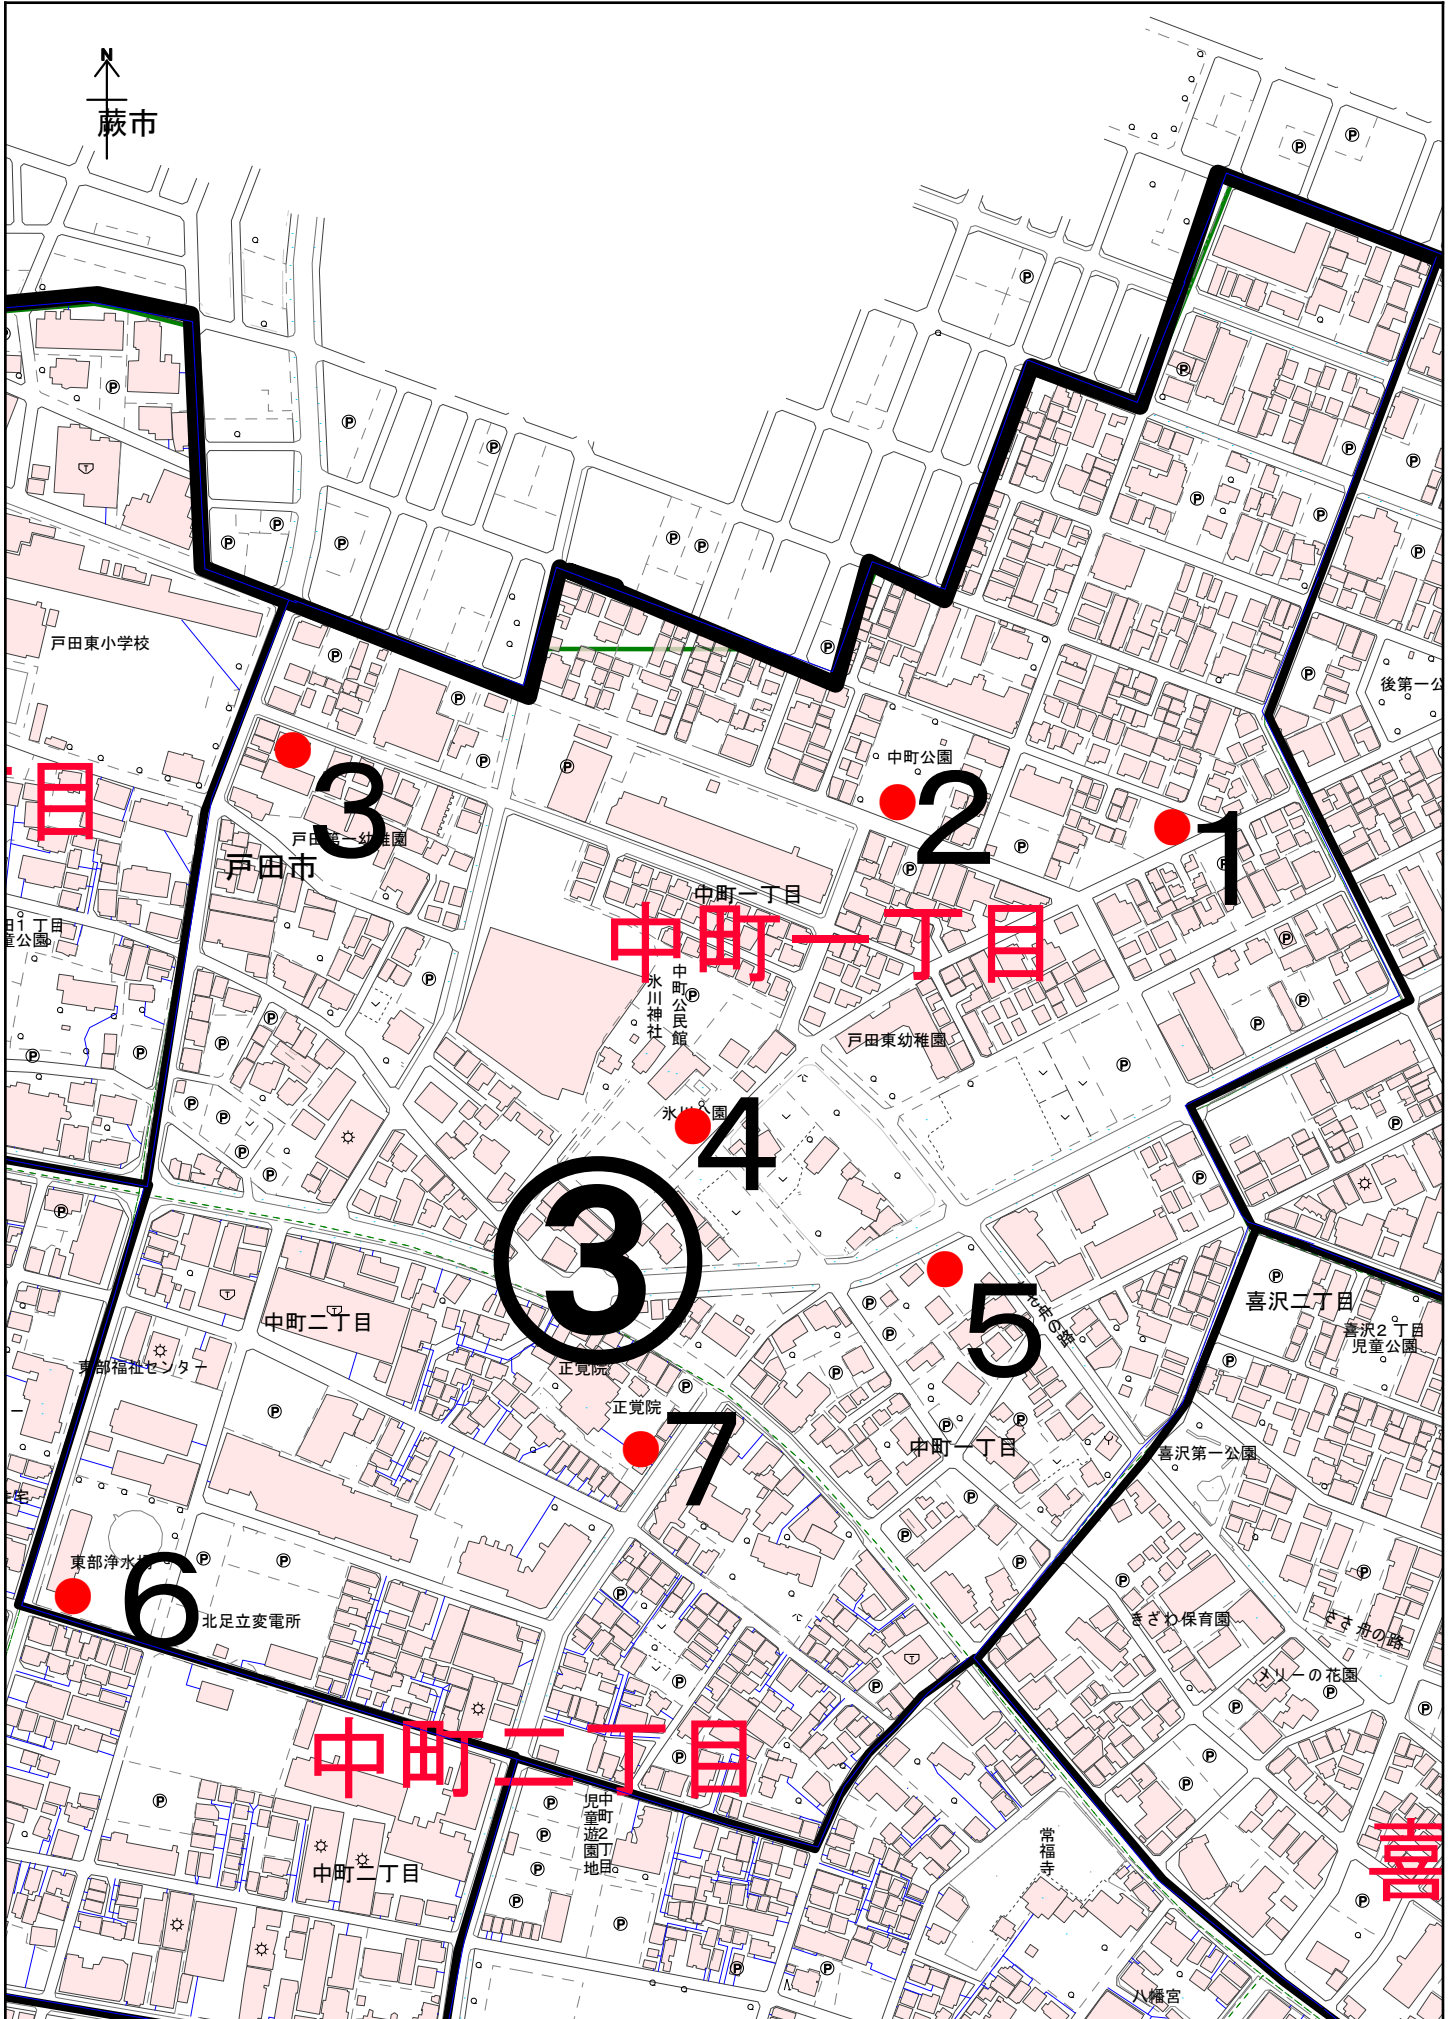

第 1 投票区

100 m

1:3,000

200 m

1:3,600

第 4 投票区

200 m  
1:3,600

第 5 投票区

100 m  
1:3,000

第 6 投票区

200 m  
1:4,000

第 7 投票区

100 m  
1:2,200

第 8 投票区

250 m  
1:4,200