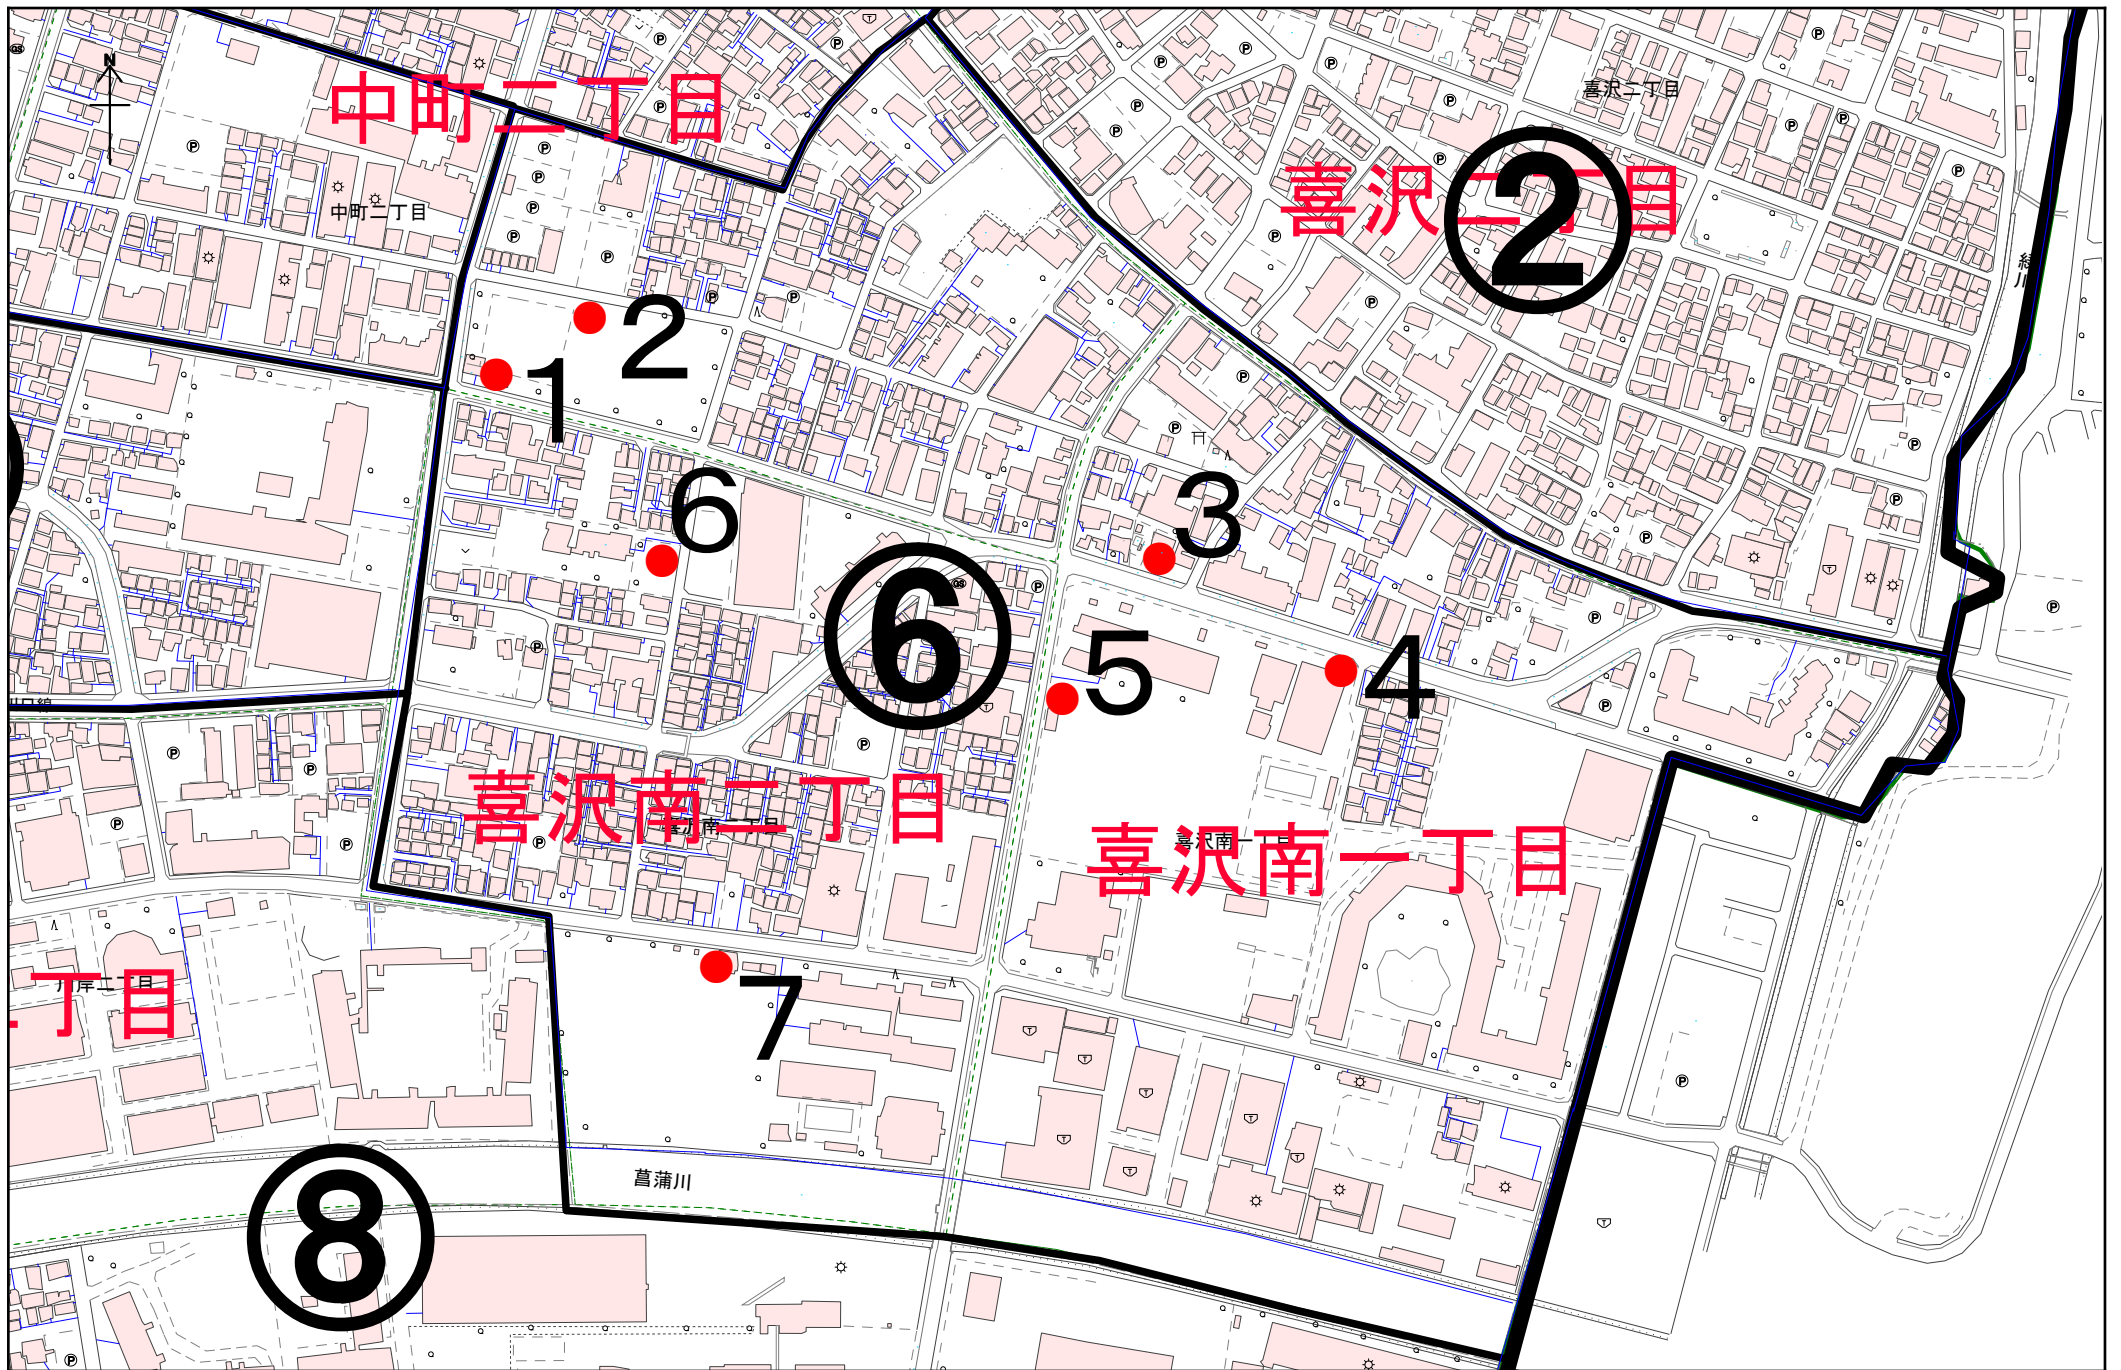

第 1 投票区

100 m

1:3,000

200 m

1:3,600

第 4 投票区

200 m  
1:3,600

第 5 投票区

100 m  
1:3,000

第 6 投票区

200 m  
1:4,000

第 7 投票区

100 m  
1:2,200

第 8 投票区

250 m  
1:4,200