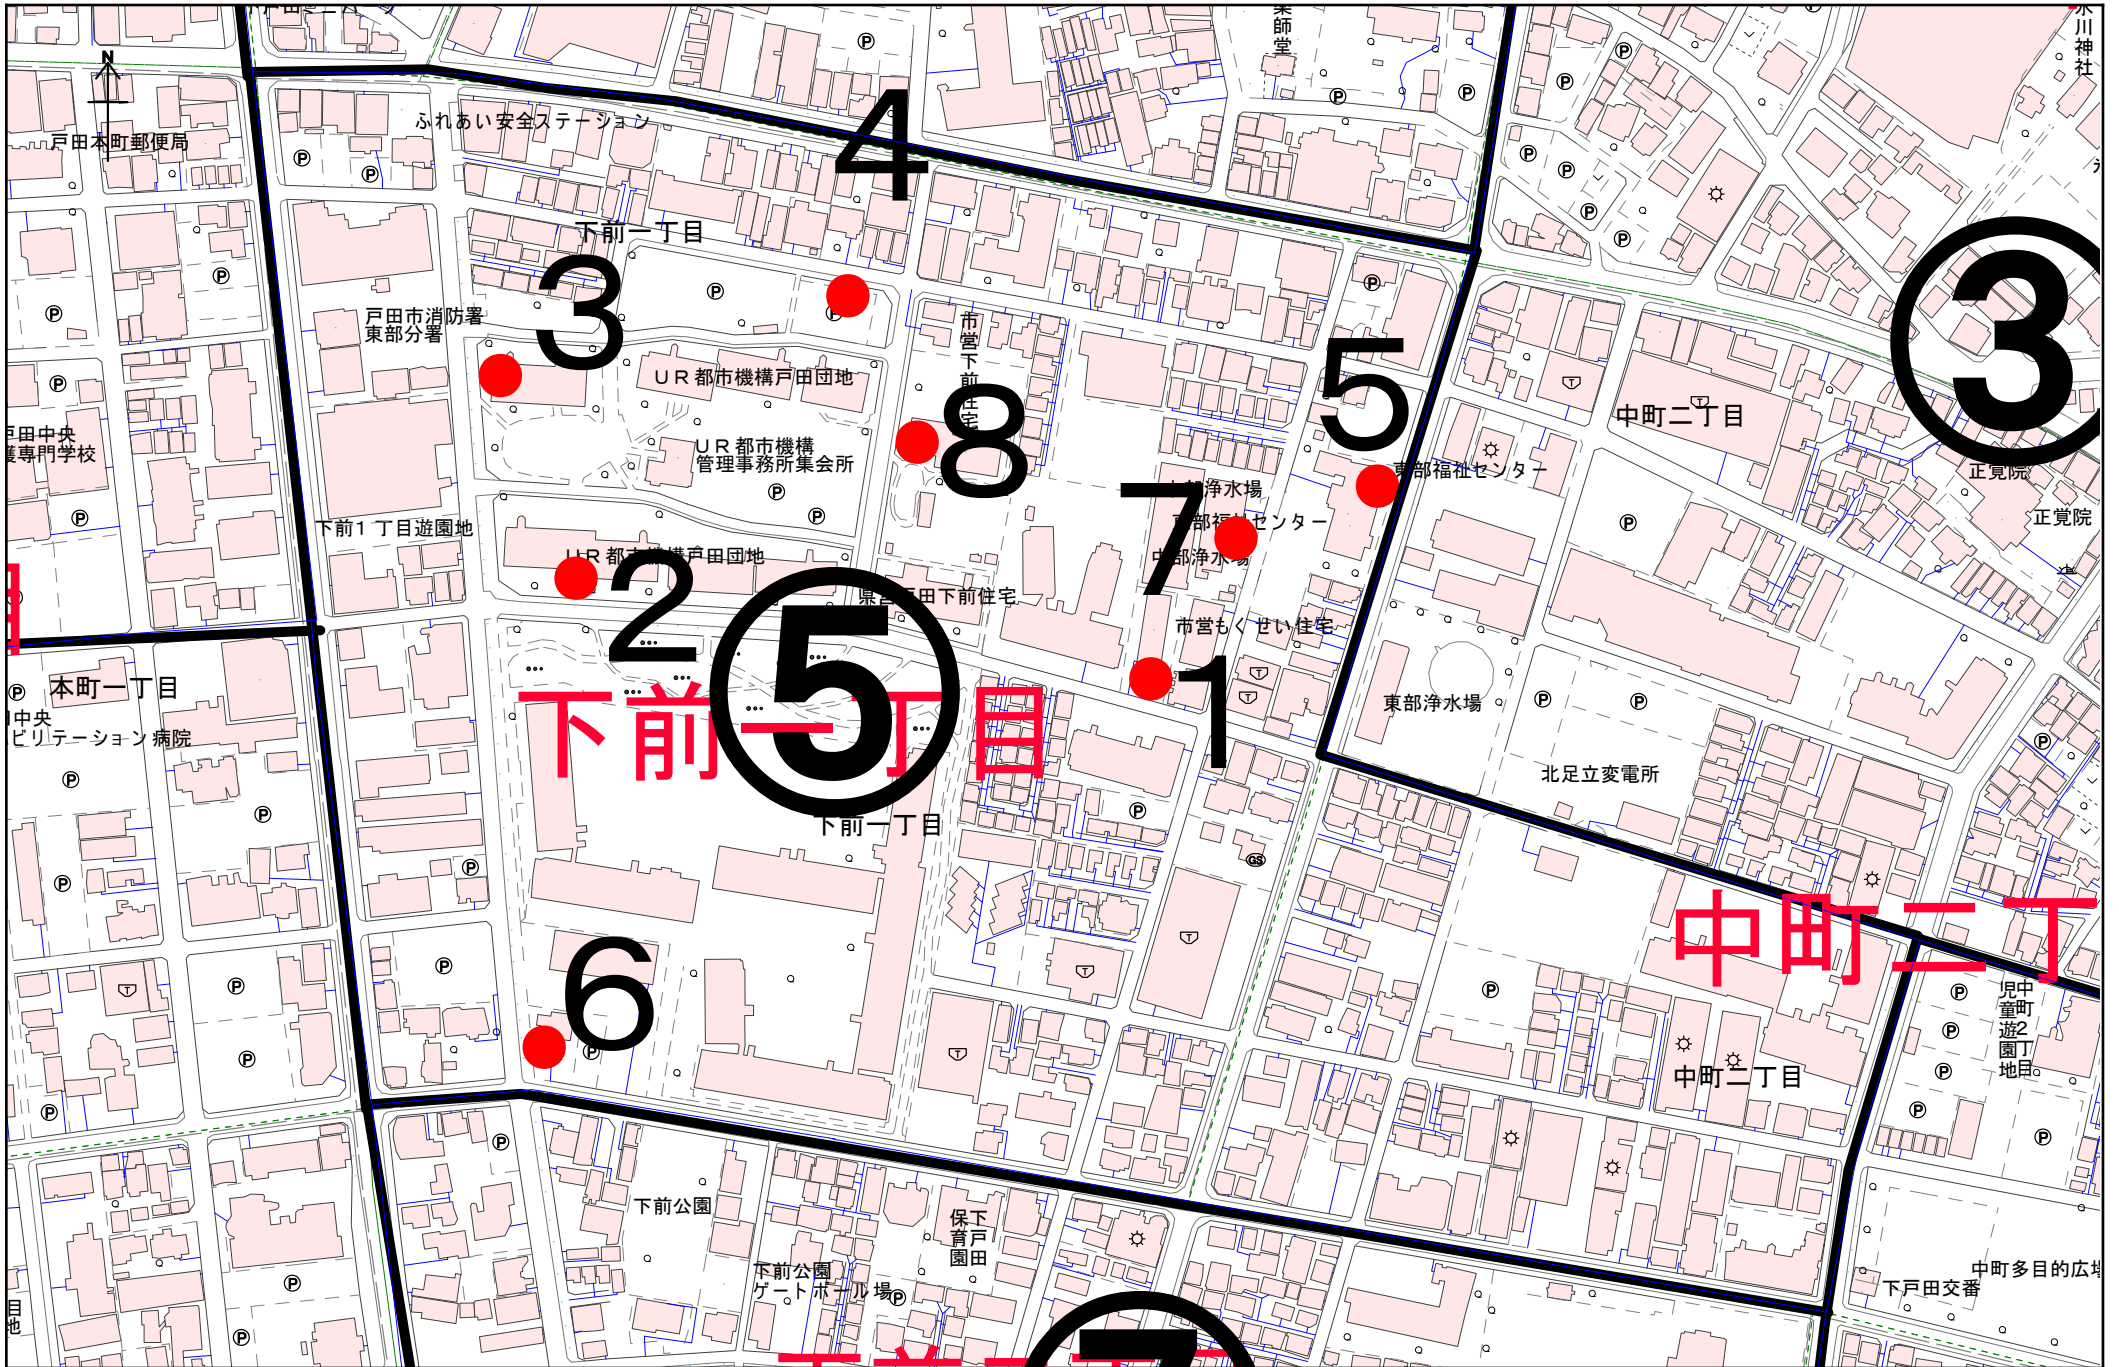

第 1 投票区

100 m

1:3,000

200 m

1:3,600

第 4 投票区

200 m  
1:3,600

第 5 投票区

100 m  
1:3,000

第 6 投票区

200 m  
1:4,000

第 7 投票区

100 m  
1:2,200

第 8 投票区

250 m  
1:4,200