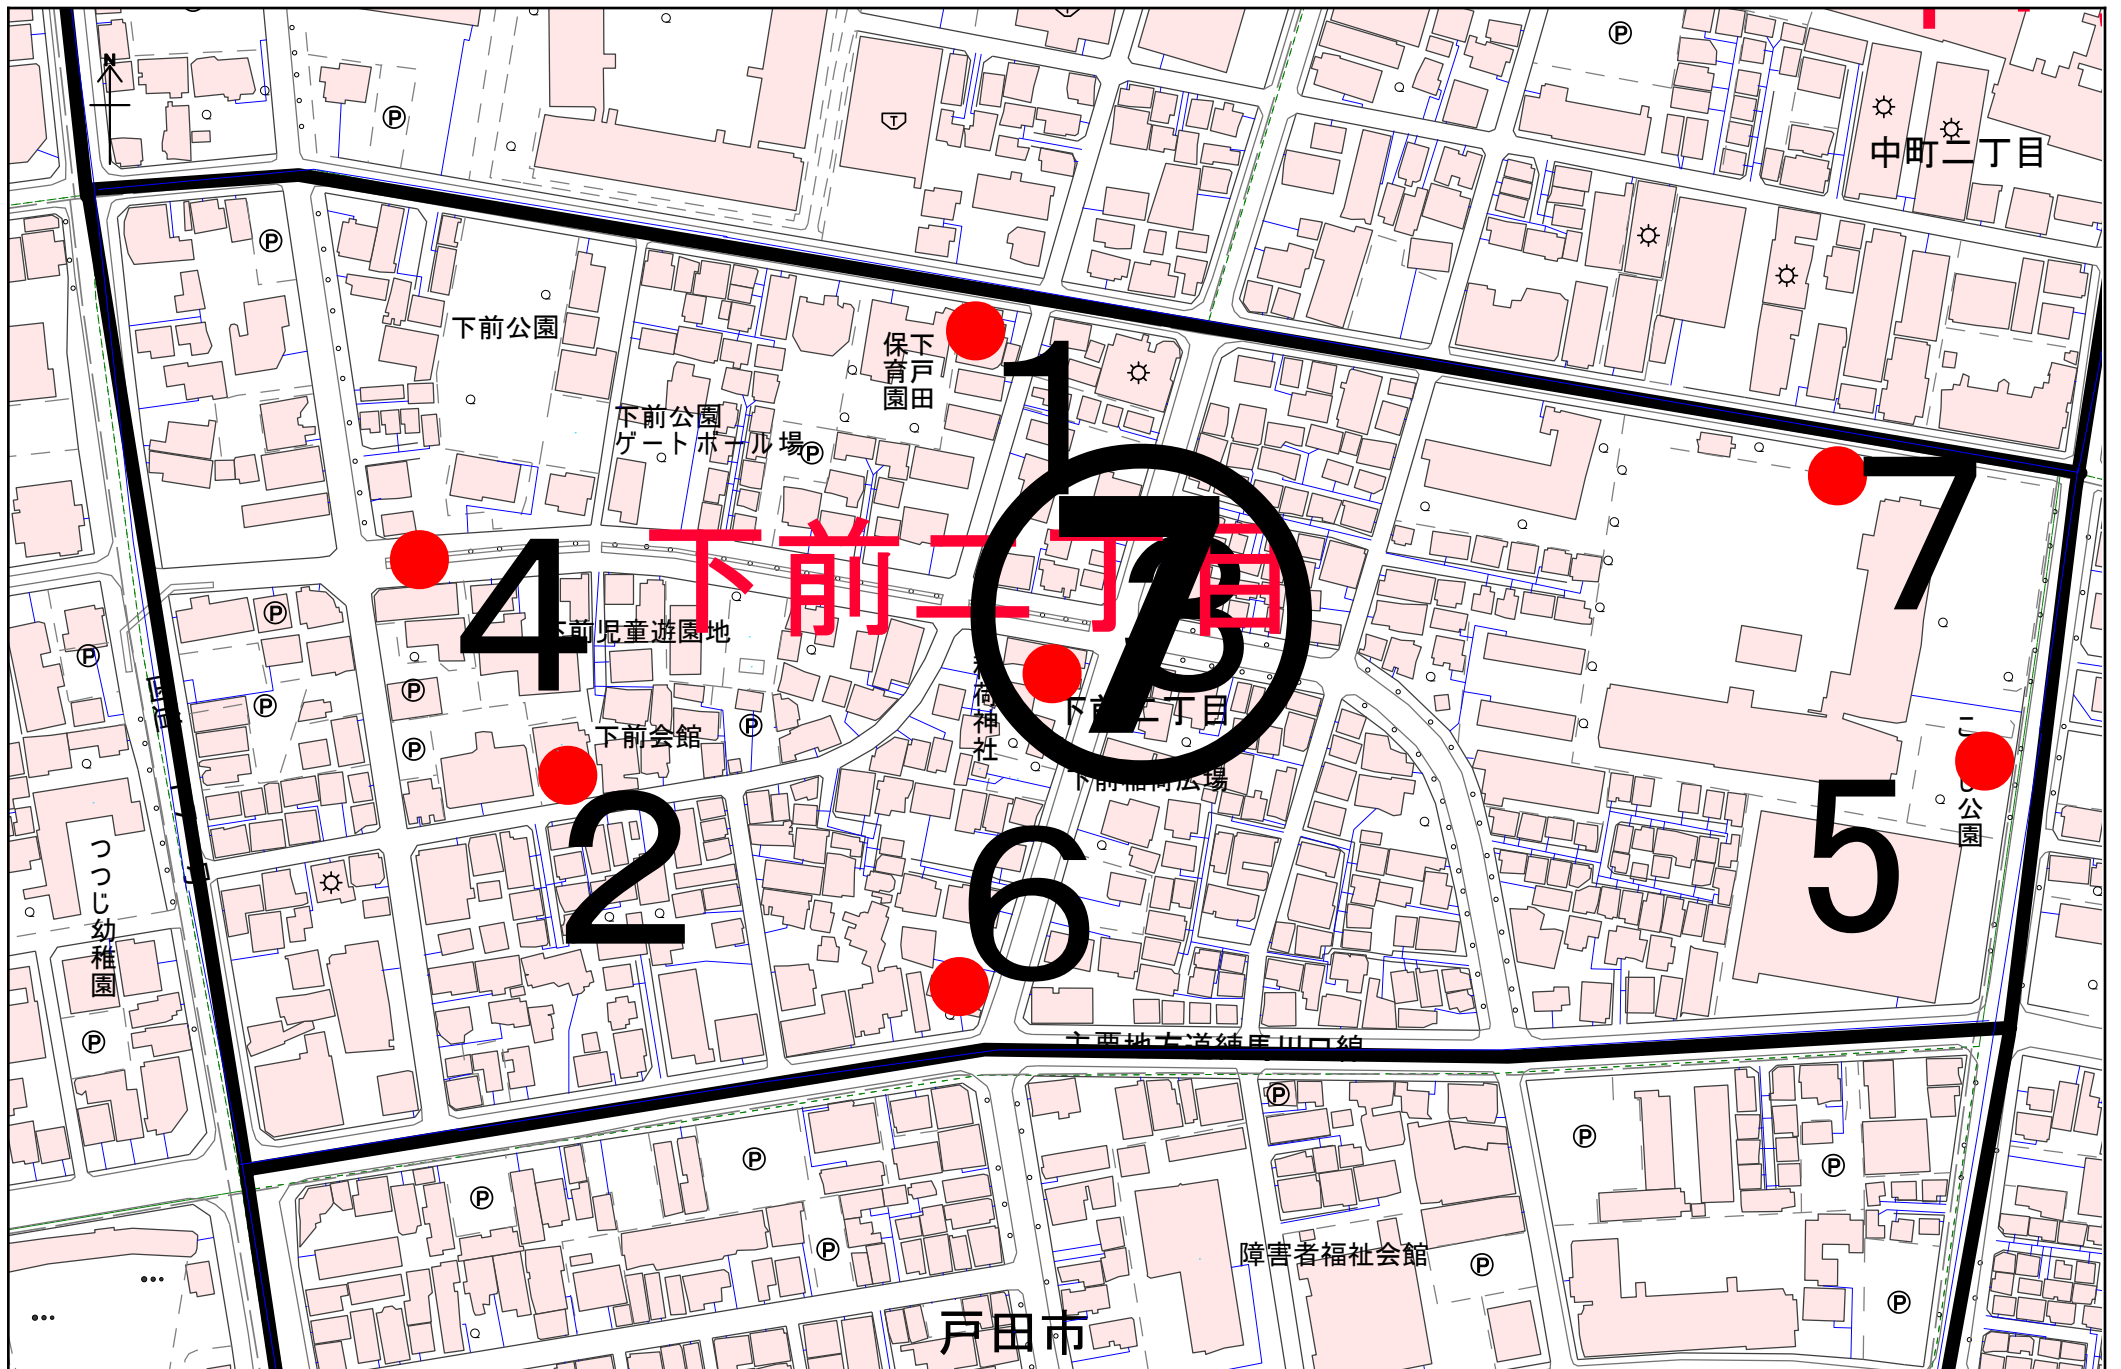

第 1 投票区

100 m

1:3,000

200 m

1:3,600

第 4 投票区

200 m  
1:3,600

第 5 投票区

100 m  
1:3,000

第 6 投票区

200 m  
1:4,000

第 7 投票区

100 m  
1:2,200

第 8 投票区

250 m  
1:4,200