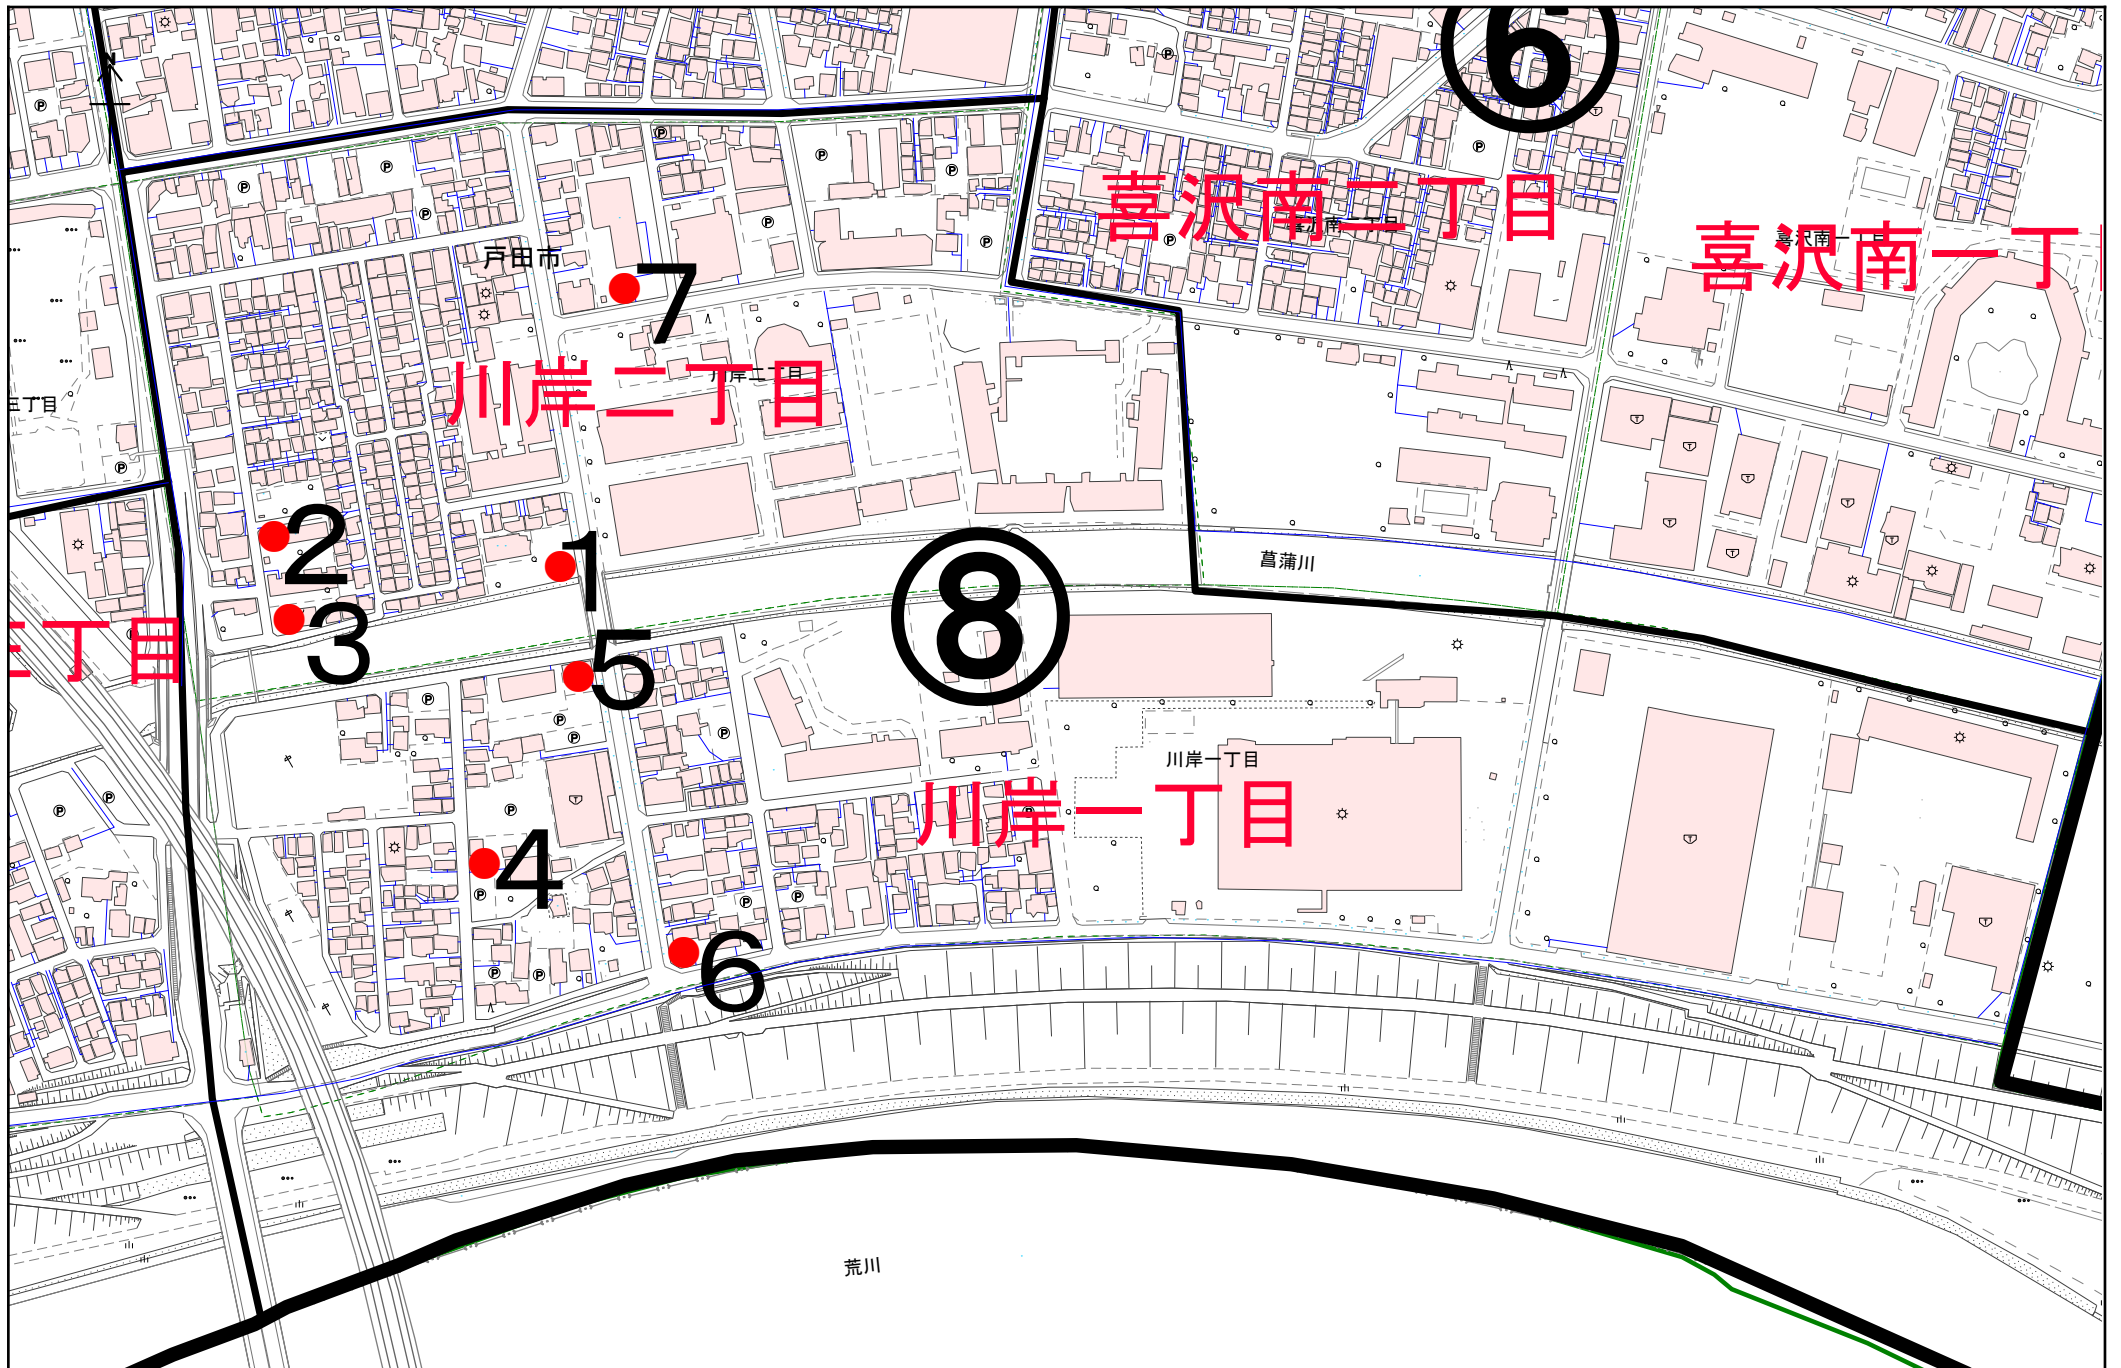

第 1 投票区

100 m

1:3,000

200 m

1:3,600

第 4 投票区

200 m  
1:3,600

第 5 投票区

100 m  
1:3,000

第 6 投票区

200 m  
1:4,000

第 7 投票区

100 m  
1:2,200

第 8 投票区

250 m  
1:4,200