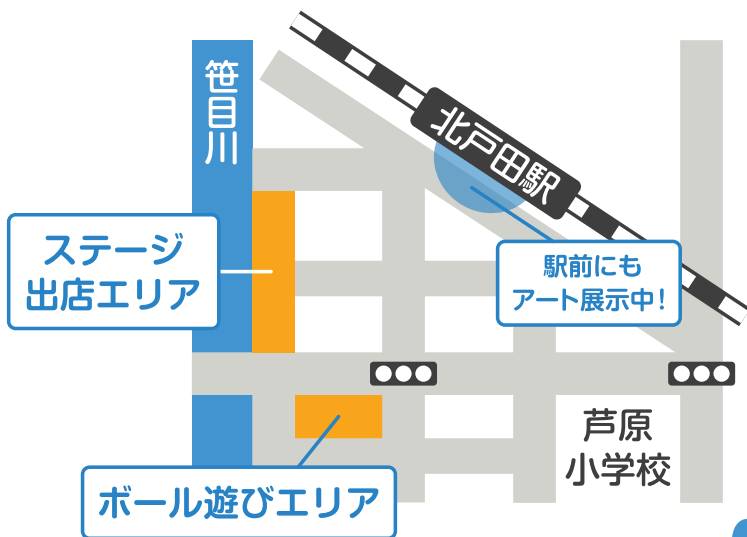

注意事項

- ・公共交通機関でのご来場にご協力ください。自転車は駐輪スペースに停めてください。
- ・トイレは決められた場所を使用してください。
- ・飲食などによるゴミは決められた場所に捨ててください。近隣店舗へゴミを捨てないでください。