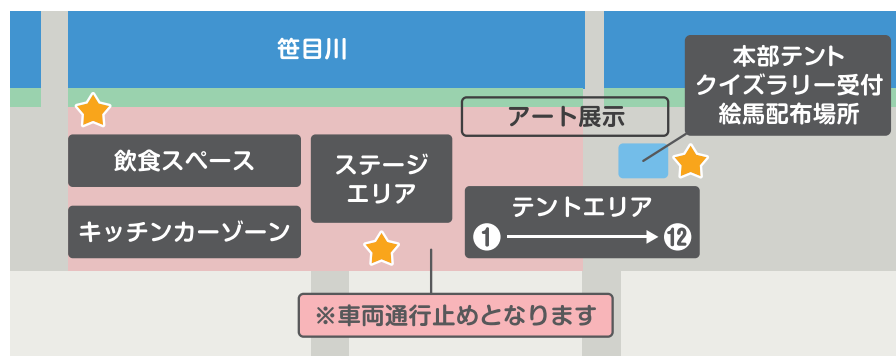

アート展示協力園(順不同)

まきば幼稚園/戸田東第二幼稚園/ささめ幼稚園/戸田ひまわり
幼稚園/北戸田さくら保育園/北戸田Jキッズステーション/太
陽の子新普北保育園/あけぼの保育園/あけぼの第2保育園/
戸田すこやか保育園/太陽の子とだ笹目保育園/ささめ保育園
/太陽の子北戸田保育園/保育ルームスターキッズ北戸田/笹目
東保育園/笹目川保育園

ウササの北戸田クイズラリー！

北戸田にまつわるクイズに答えて
プレゼントをゲットしよう！

クイズラリーポイントは下のMAPを見てね！

絵馬に願う北戸田

北戸田の未来への想いを絵馬にこめてみよう！

とめきちとげんちゃんフレンズも
まちなかチャレンジに参加するよ！

※台紙は
本部テントで
配布します。

笹目川プロムナードMAP

★ クイズラリーポイント(全5箇所)

←ボール公園方面

北戸田方面→

ボール公園MAP