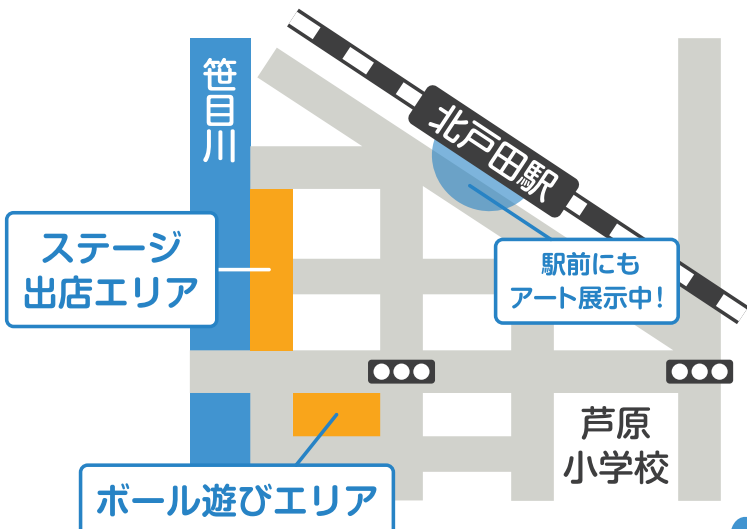

クイズラリー

他にもイベント盛りだくさん!

詳しくはうら面または右下のQRコードから!

同日開催!「まちウォーク2024」

小雨決行・予備日なし/9時受付@ボール公園横(笹目川寄り)
5kmコース/費用300円(参加賞あり)/タオルなど持参

申込はこちら

注意事項

- ・公共交通機関でのご来場にご協力ください。自転車は駐輪スペースに停めてください。
- ・トイレは決められた場所を使用してください。
- ・飲食などによるゴミは決められた場所に捨ててください。近隣店舗へゴミを捨てないでください。