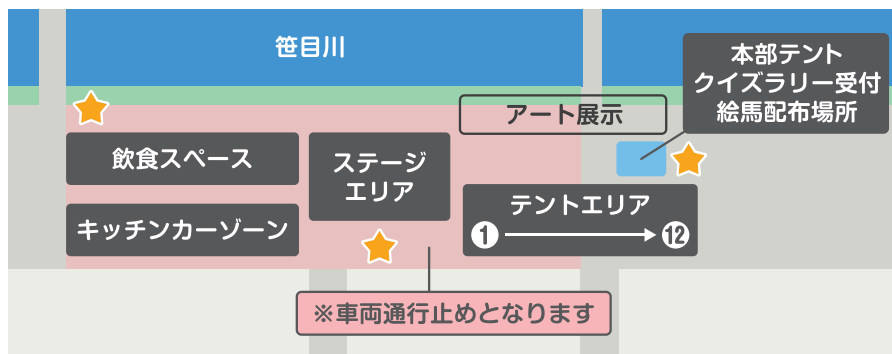

北戸田のこどもたちが作ったアート作品を笹目川プロムナードや北戸田駅前に展示中！

アート展示協力園(順不同)

まさば幼稚園/戸田東第二幼稚園/ささめ幼稚園/戸田ひまわり幼稚園/北戸田さくら保育園/北戸田Jキッズステーション/太陽の子新普北保育園/あけぼの保育園/あけぼの第2保育園/戸田すこやか保育園/太陽の子とだ笹目保育園/ささめ保育園/太陽の子北戸田保育園/保育ルームスターキッズ北戸田/笹目東保育園/笹目川保育園

ウワサの北戸田クイズラリー！

北戸田にまつわるクイズに答えてプレゼントをゲットしよう！

クイズラリーポイントは下のMAPを見てね！

絵馬に願う北戸田

北戸田の未来への想いを絵馬にこめてみよう！

とめきちとげんちゃんフレンスもまちなかチャレンジに参加するよ！

笹目川プロムナードMAP

★ クイズラリーポイント(全5箇所)

←ボール公園方面

北戸田方面→

ボール公園MAP