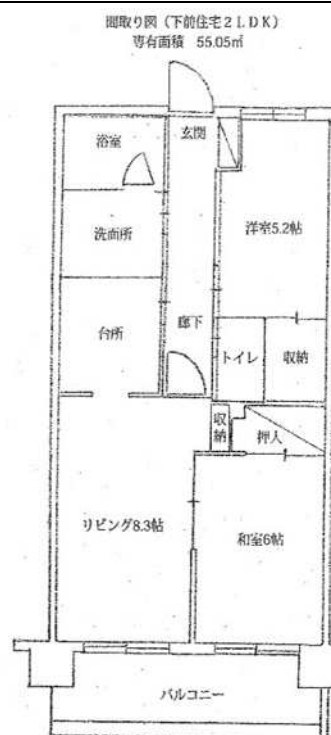

## 下前住宅 306号室

住所	戸田市下前1-10-10
完成年度	平成12年度
建物構造	鉄筋コンクリート造7階建（エレベーターあり）
間取・面積	2LDK（6帖、5.2帖、8.3帖） ・ 55.0㎡
対象世帯	2人以上世帯（単身世帯は申込みできません）
家賃	26,100～51,300円（予定）
駐車場	あり（使用する場合、12,000円/月）
最寄り駅	埼京線戸田公園駅 徒歩11分

部屋によって配置等が多少異なる場合があります。