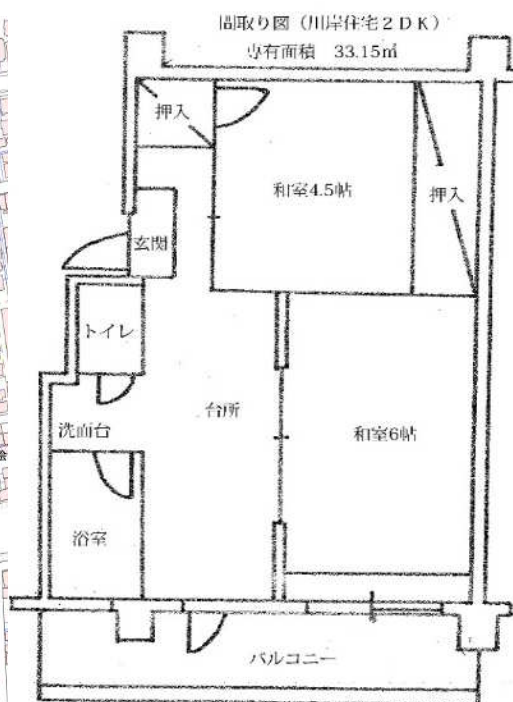

川岸住宅 403号室

住所	戸田市川岸 2-6-22
完成年度	昭和 45 年度
建物構造	鉄筋コンクリート造 4 階建 (エレベーターなし)
間取・面積	2DK (6帖、4.5帖) ・ 33.1 m ²
対象世帯	2人以上世帯 (単身世帯は申込みできません)
家賃	10,200 ~ 20,100 円 (予定)
駐車場	なし
最寄り駅	埼京線戸田公園駅 徒歩 12 分

※部屋によって配置等が多少異なる場合があります。