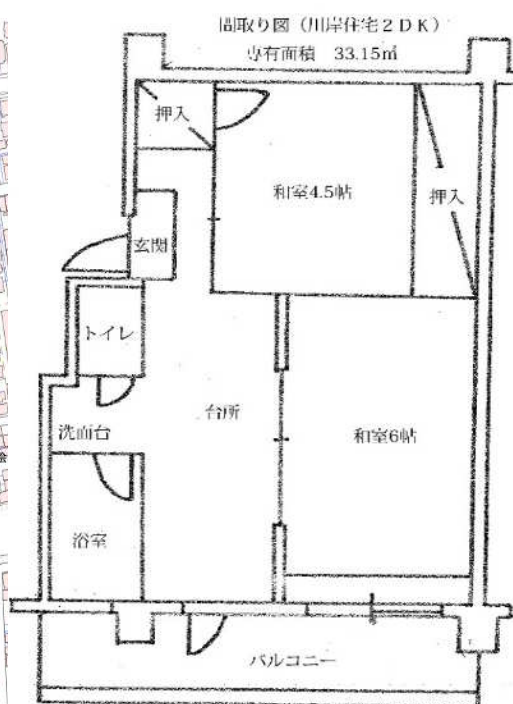

川岸住宅 206号室

住所	戸田市川岸 2-6-22
完成年度	昭和 45 年度
建物構造	鉄筋コンクリート造 4 階建 (エレベーターなし)
間取・面積	2DK (6帖、4.5帖) ・ 33.1 m ²
対象世帯	2人以上世帯 (単身世帯は申込みできません)
家賃	10,200 ~ 20,100 円 (予定)
駐車場	なし
最寄り駅	埼京線戸田公園駅 徒歩 12 分

※部屋によって配置等が多少異なる場合があります。