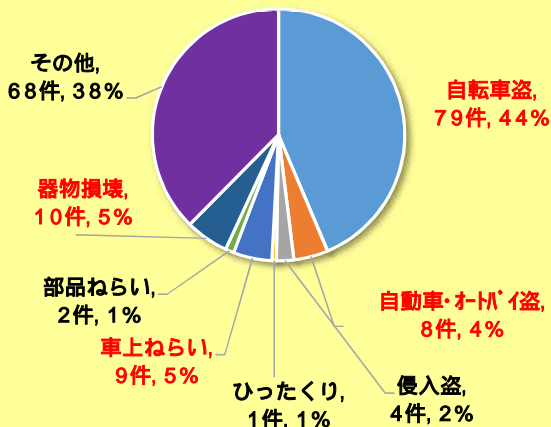

戸田市犯罪発生状況

地区別発生状況（令和6年7月末現在）

本資料は、蕨警察署から毎日提供を受けている即報資料を基に作成しています。よって、件数については埼玉県警察の公表値と若干の差異がありますのでご了承願います。また、彩湖・道満グリーンパーク周辺は地区外として取り扱っており、計上していません。

美女木 97件

check ■ その他の犯罪（万引きや自動販売機ねらい等）が多い！

新曽 181件

check ■ 自転車盗が圧倒的に多い！
■ 車上ねらい・器物損壊も多い！
■ 自動車・オートバイ盗も多い！

地区別犯罪発生件数

犯罪発生件数推移

笹目 48件

check ■ 全体的に発生件数は少ない
■ 自転車・器物損壊がやや多い

上戸田 87件

check ■ 部品ねらいがやや多い！
■ 自動車・オートバイ盗もやや多い！
■ 器物損壊、車上ねらいもやや多い！

下戸田 72件

check ■ 自転車盗が多い！
■ 器物損壊が多い！