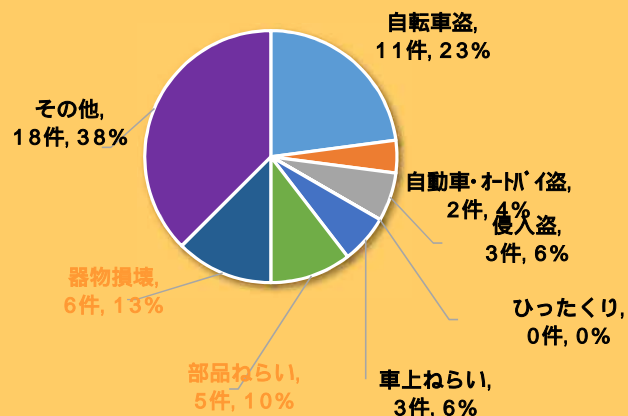

戸田市犯罪発生状況

地区別発生状況（令和6年7月末現在）

本資料は、蕨警察署から毎日提供を受けている即報資料を基に作成しています。よって、件数については埼玉県警察の公表値と若干の差異がありますのでご了承願います。また、彩湖・道満グリーンパーク周辺は地区外として取り扱っており、計上していません。

美女木 97件

check ■ その他の犯罪（万引きや自動販売機ねらい等）が多い！

新曽 181件

check ■ 自転車盗が圧倒的に多い！
■ 車上ねらい・器物損壊も多い！
■ 自動車・オートバイ盗も多い！

地区別犯罪発生件数

犯罪発生件数推移

笹目 48件

check ■ 全体的に発生件数は少ない
■ 自転車・器物損壊がやや多い

上戸田 87件

check ■ 部品ねらいがやや多い！
■ 自動車・オートバイ盗もやや多い！
■ 器物損壊、車上ねらいもやや多い！

下戸田 72件

check ■ 自転車盗が多い！
■ 器物損壊が多い！