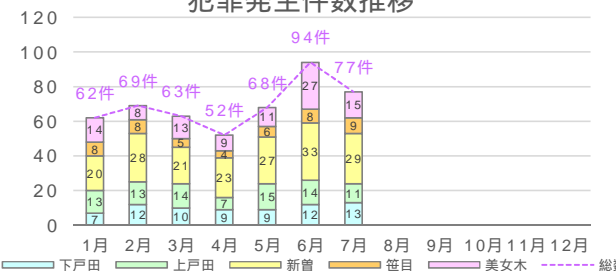

戸田市犯罪発生状況

地区別発生状況（令和6年7月末現在）

本資料は、蕨警察署から毎日提供を受けている即報資料を基に作成しています。よって、件数については埼玉県警察の公表値と若干の差異がありますのでご了承願います。また、彩湖・道満グリーンパーク周辺は地区外として取り扱っており、計上していません。

美女木 97件

check ■ その他の犯罪（万引きや自動販売機ねらい等）が多い！

新曽 181件

check ■ 自転車盗が圧倒的に多い！
■ 車上ねらい・器物損壊も多い！
■ 自動車・オートバイ盗も多い！

地区別犯罪発生件数

犯罪発生件数推移

笹目 48件

check ■ 全体的に発生件数は少ない
■ 自転車・器物損壊がやや多い

上戸田 87件

check ■ 部品ねらいがやや多い！
■ 自動車・オートバイ盗もやや多い！
■ 器物損壊、車上ねらいもやや多い！

下戸田 72件

check ■ 自転車盗が多い！
■ 器物損壊が多い！