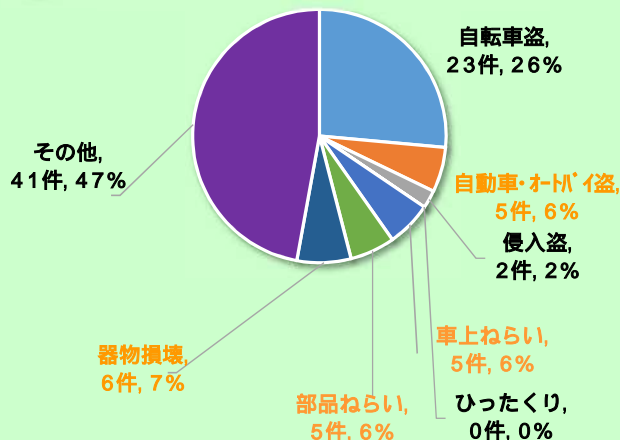

戸田市犯罪発生状況

地区別発生状況（令和6年7月末現在）

本資料は、蕨警察署から毎日提供を受けている即報資料を基に作成しています。よって、件数については埼玉県警察の公表値と若干の差異がありますのでご了承願います。また、彩湖・道満グリーンパーク周辺は地区外として取り扱っており、計上していません。

美女木 97件

check ■ その他の犯罪（万引きや自動販売機ねらい等）が多い！

新曽 181件

check ■ 自転車盗が圧倒的に多い！
■ 車上ねらい・器物損壊も多い！
■ 自動車・オートバイ盗も多い！

地区別犯罪発生件数

犯罪発生件数推移

笹目 48件

check ■ 全体的に発生件数は少ない
■ 自転車・器物損壊がやや多い

上戸田 87件

check ■ 部品ねらいがやや多い！
■ 自動車・オートバイ盗もやや多い！
■ 器物損壊、車上ねらいもやや多い！

下戸田 72件

check ■ 自転車盗が多い！
■ 器物損壊が多い！