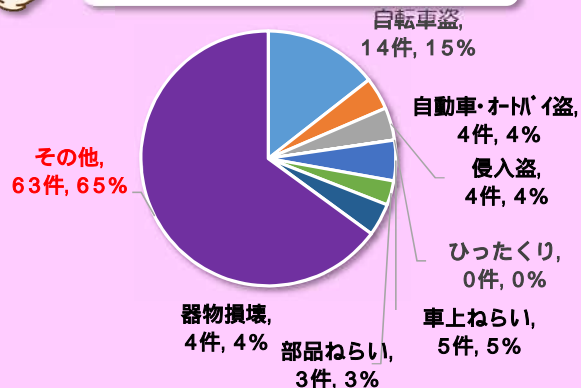

戸田市犯罪発生状況

地区別発生状況（令和6年7月末現在）

本資料は、蕨警察署から毎日提供を受けている即報資料を基に作成しています。よって、件数については埼玉県警察の公表値と若干の差異がありますのでご了承願います。また、彩湖・道満グリーンパーク周辺は地区外として取り扱っており、計上していません。

美女木 97件

check ■ その他の犯罪（万引きや自動販売機ねらい等）が多い！

新曽 181件

check ■ 自転車盗が圧倒的に多い！
■ 車上ねらい・器物損壊も多い！
■ 自動車・オートバイ盗も多い！

地区別犯罪発生件数

犯罪発生件数推移

笹目 48件

check ■ 全体的に発生件数は少ない
■ 自転車・器物損壊がやや多い

上戸田 87件

check ■ 部品ねらいがやや多い！
■ 自動車・オートバイ盗もやや多い！
■ 器物損壊、車上ねらいもやや多い！

下戸田 72件

check ■ 自転車盗が多い！
■ 器物損壊が多い！