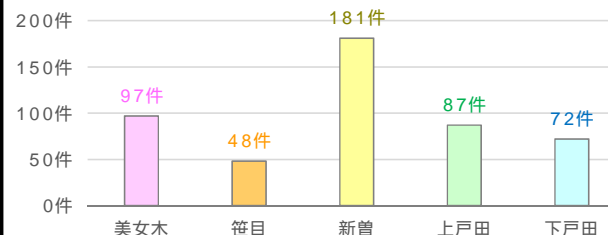

戸田市犯罪発生状況

地区別発生状況（令和6年7月末現在）

本資料は、蕨警察署から毎日提供を受けている即報資料を基に作成しています。よって、件数については埼玉県警察の公表値と若干の差異がありますのでご了承願います。また、彩湖・道満グリーンパーク周辺は地区外として取り扱っており、計上していません。

美女木 97件

check ■ その他の犯罪（万引きや自動販売機ねらい等）が多い！

新曽 181件

check ■ 自転車盗が圧倒的に多い！
■ 車上ねらい・器物損壊も多い！
■ 自動車・オートバイ盗も多い！

地区別犯罪発生件数

犯罪発生件数推移

笹目 48件

check ■ 全体的に発生件数は少ない
■ 自転車・器物損壊がやや多い

上戸田 87件

check ■ 部品ねらいがやや多い！
■ 自動車・オートバイ盗もやや多い！
■ 器物損壊、車上ねらいもやや多い！

下戸田 72件

check ■ 自転車盗が多い！
■ 器物損壊が多い！