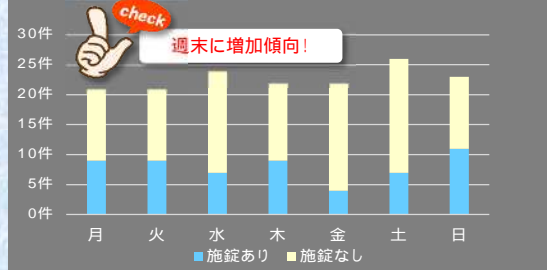

戸田市 自転車盗 ALERT

令和6年7月末現在 アラート(警報)

本資料は蕨警察署から毎日提供を受けている即報資料を基に作成しています。よって、件数については埼玉県警察の公表値と若干の差異がありますのでご了承ください。

月・施錠別認知状況(戸田市) 即報値

施錠	1月	2月	3月	4月	5月	6月	7月	8月	9月	10月	11月	12月	合計
あり	6件	8件	8件	3件	9件	12件	10件						56件
なし	10件	17件	13件	13件	13件	18件	19件						103件
合計	16件	25件	21件	16件	22件	30件	29件						159件

曜日・施錠別認知状況(戸田市) 即報値

施錠	月	火	水	木	金	土	日	合計
あり	9件	9件	7件	9件	4件	7件	11件	56件
なし	12件	12件	17件	13件	18件	19件	12件	103件
合計	21件	21件	24件	22件	22件	26件	23件	159件

地区別認知状況(戸田市) 即報値

過去6か月アラート

地区・施錠別認知状況(戸田市) 即報値

施錠	美女木	笹目	新曽	上戸田	下戸田	合計
あり	3件	4件	31件	11件	7件	56件
なし	11件	7件	44件	16件	25件	103件
合計	14件	11件	75件	27件	32件	159件