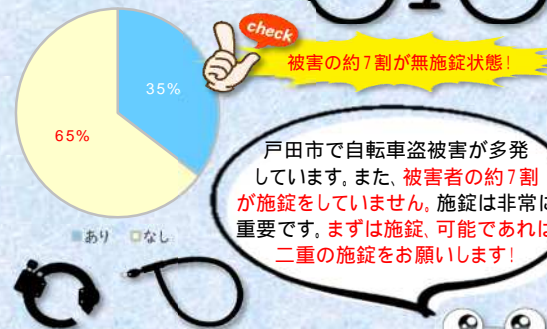

曜日・施錠別認知状況(戸田市) 即報値

施錠	月	火	水	木	金	土	日	合計
あり	9件	9件	7件	9件	4件	7件	11件	56件
なし	12件	12件	17件	13件	18件	19件	12件	103件
合計	21件	21件	24件	22件	22件	26件	23件	159件

地区別認知状況(戸田市) 即報値

過去6か月アラート

地区・施錠別認知状況(戸田市) 即報値

施錠	美女木	笹目	新曽	上戸田	下戸田	合計
あり	3件	4件	31件	11件	7件	56件
なし	11件	7件	44件	16件	25件	103件
合計	14件	11件	75件	27件	32件	159件

施錠状況(戸田市) 即報値

あり	なし
56件	103件

まずロック さらにロックで二重の安心

戸田市役所くらし安心課 (☎048-441-1800)