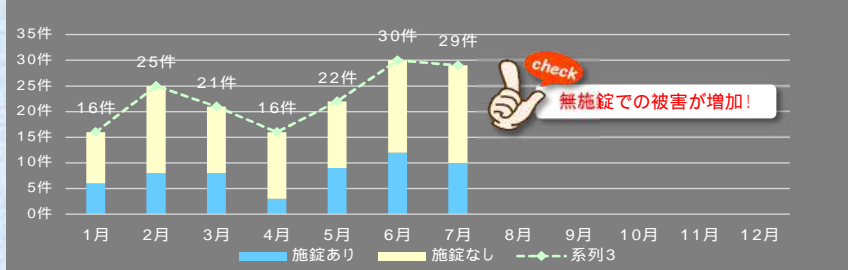

戸田市 自転車盗 ALERT

令和6年7月末現在 アラート(警報)

本資料は蕨警察署から毎日提供を受けている即報資料を基に作成しています。よって、件数については埼玉県警察の公表値と若干の差異がありますのでご了承ください。

月・施錠別認知状況(戸田市) 即報値

施錠	1月	2月	3月	4月	5月	6月	7月	8月	9月	10月	11月	12月	合計
あり	6件	8件	8件	3件	9件	12件	10件						56件
なし	10件	17件	13件	13件	13件	18件	19件						103件
合計	16件	25件	21件	16件	22件	30件	29件						159件

曜日・施錠別認知状況(戸田市) 即報値

施錠	月	火	水	木	金	土	日	合計
あり	9件	9件	7件	9件	4件	7件	11件	56件
なし	12件	12件	17件	13件	18件	19件	12件	103件
合計	21件	21件	24件	22件	22件	26件	23件	159件

地区別認知状況(戸田市) 即報値

過去6か月アラート

地区・施錠別認知状況(戸田市) 即報値

施錠	美女木	笹目	新曽	上戸田	下戸田	合計
あり	3件	4件	31件	11件	7件	56件
なし	11件	7件	44件	16件	25件	103件
合計	14件	11件	75件	27件	32件	159件