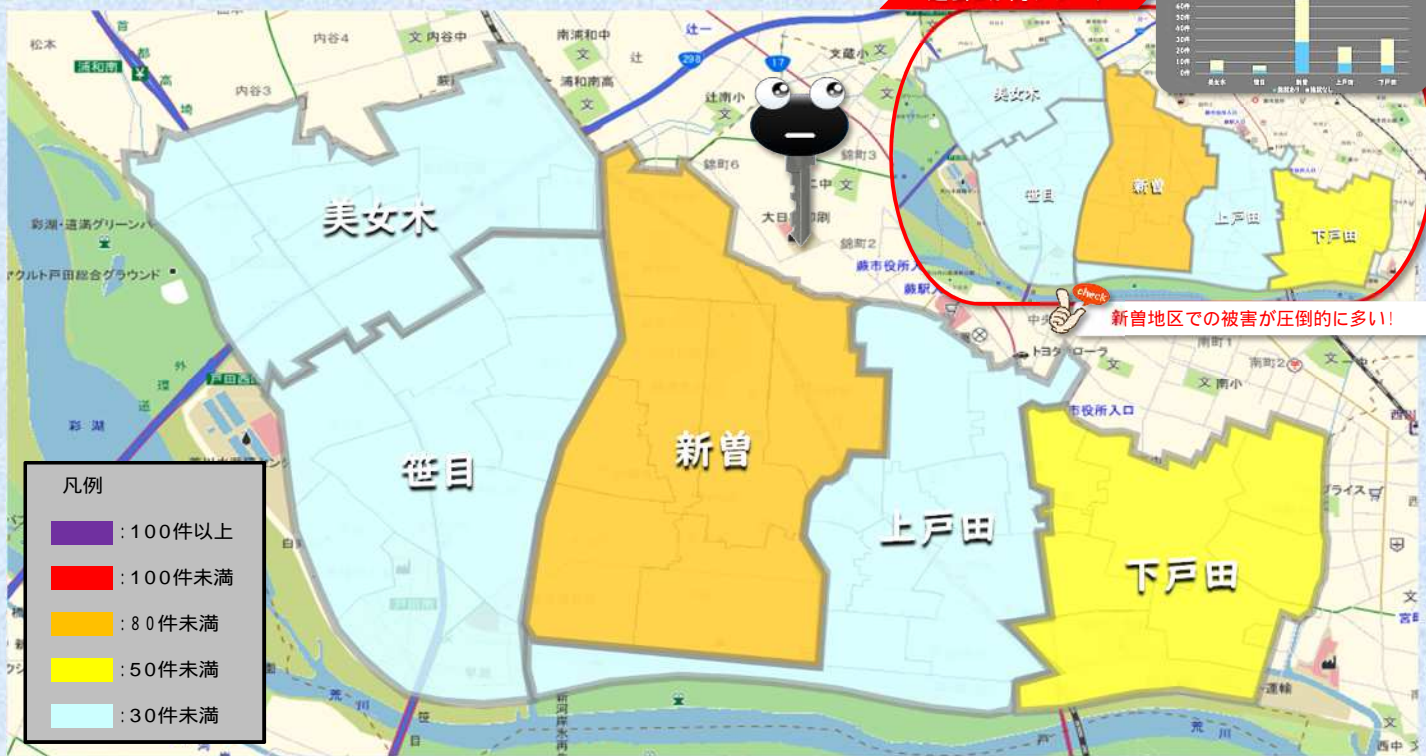

戸田市 自転車盗 ALERT

令和6年7月末現在 アラート(警報)

本資料は蕨警察署から毎日提供を受けている即報資料を基に作成しています。よって、件数については埼玉県警察の公表値と若干の差異がありますのでご了承ください。

月・施錠別認知状況(戸田市) 即報値

施錠	1月	2月	3月	4月	5月	6月	7月	8月	9月	10月	11月	12月	合計
あり	6件	8件	8件	3件	9件	12件	10件						56件
なし	10件	17件	13件	13件	13件	18件	19件						103件
合計	16件	25件	21件	16件	22件	30件	29件						159件

曜日・施錠別認知状況(戸田市) 即報値

施錠	月	火	水	木	金	土	日	合計
あり	9件	9件	7件	9件	4件	7件	11件	56件
なし	12件	12件	17件	13件	18件	19件	12件	103件
合計	21件	21件	24件	22件	22件	26件	23件	159件

地区別認知状況(戸田市) 即報値

過去6か月アラート

地区・施錠別認知状況(戸田市) 即報値

施錠	美女木	笹目	新曽	上戸田	下戸田	合計
あり	3件	4件	31件	11件	7件	56件
なし	11件	7件	44件	16件	25件	103件
合計	14件	11件	75件	27件	32件	159件