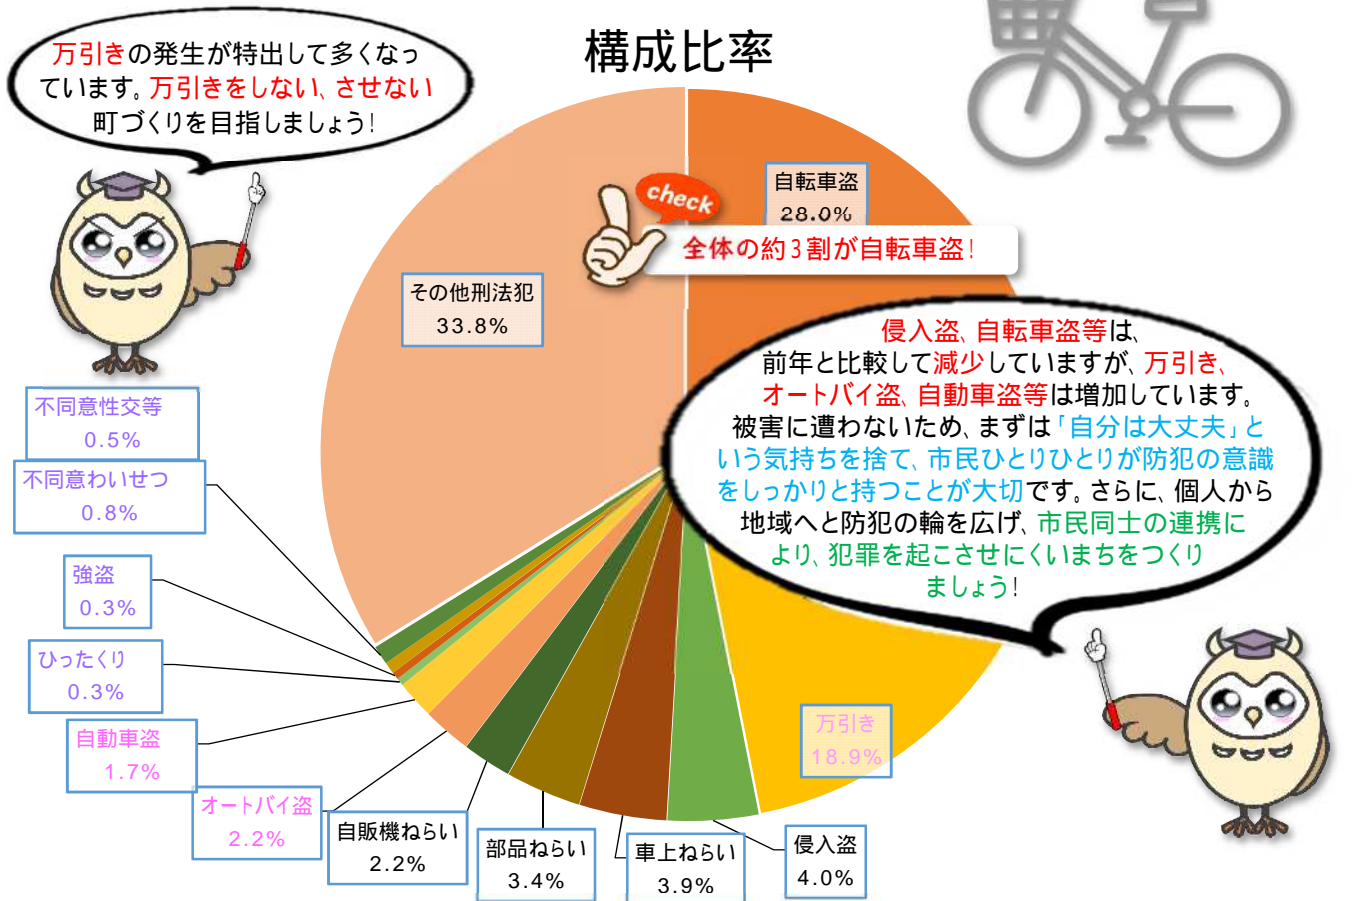

戸田市 全刑法犯認知件数

令和6年7月末現在

	認知件数	(前年)	増減	構成比	(前年)	増減	件数推移
自転車盗	167件	(193件)	↓ 26件	28.0%	(32.4%)	↓ 4.4%	
万引き	113件	(72件)	↑ 41件	18.9%	(12.1%)	↑ 6.8%	
侵入盗	24件	(29件)	↓ 5件	4.0%	(4.9%)	↓ 0.9%	
車上ねらい	23件	(29件)	↓ 6件	3.9%	(4.9%)	↓ 1.0%	
部品ねらい	20件	(11件)	↑ 9件	3.4%	(1.8%)	↑ 1.6%	
自販機ねらい	13件	(11件)	↑ 2件	2.2%	(1.8%)	↑ 0.4%	
オートバイ盗	13件	(3件)	↑ 10件	2.2%	(0.5%)	↑ 1.7%	
自動車盗	10件	(6件)	↑ 4件	1.7%	(1.0%)	↑ 0.7%	
ひったくり	2件	(0件)	↑ 2件	0.3%	(0.0%)	↑ 0.3%	
強盗	2件	(0件)	↑ 2件	0.3%	(0.0%)	↑ 0.3%	
不同意性交等	3件	(1件)	↑ 2件	0.5%	(0.2%)	↑ 0.3%	
不同意わいせつ	5件	(1件)	↑ 4件	0.8%	(0.2%)	↑ 0.6%	
その他刑法犯	202件	(240件)	↓ 38件	33.8%	(40.3%)	↓ 6.5%	
合計	597件	(596件)	↑ 1件	100.0%	(100.0%)	⇒ 0.0%	

重要犯罪(6罪種) ~ 殺人、強盗、放火、不同意性交等、略取誘拐、人身売買、不同意わいせつ

重要窃盗犯(4罪種) ~ 侵入盗、自動車盗、ひったくり、すり

共に立ち 団結し合い 市を守る

戸田市役所 暮らし安心課 (☎048-441-1800)