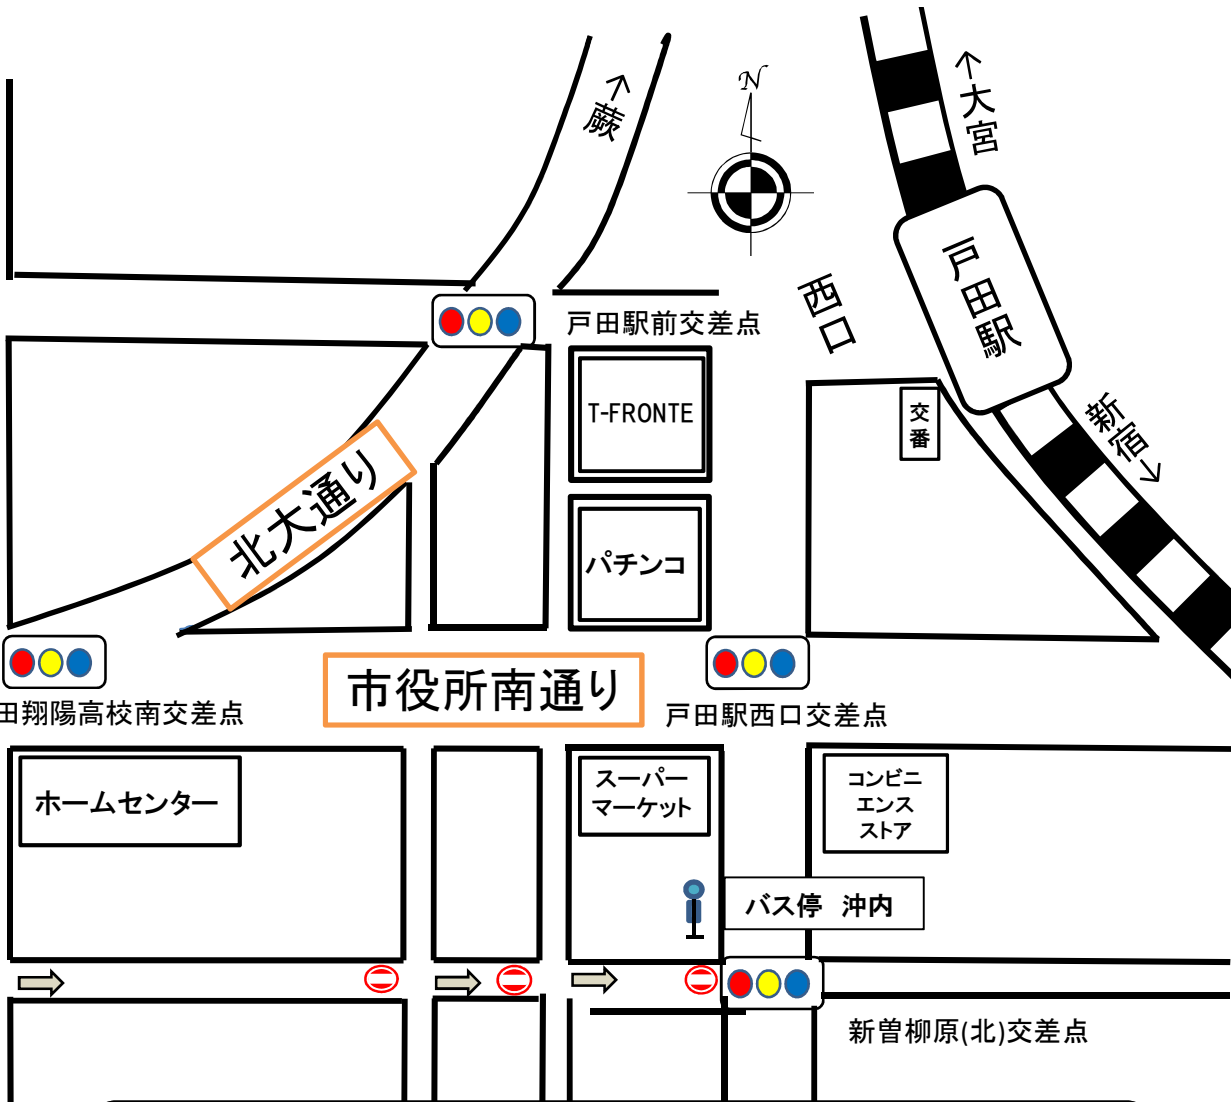

市立郷土博物館
市立図書館

戸田翔陽高校

新曽北小学校

回転すし

←新大宮
バイパス

バス停 戸田翔陽高校
図書館南交差点

古本屋

ホームセンター

フットサルコート

新曽福祉センター
(新曽公民館)

戸田市立新曽福祉センター・新曽公民館
 〒335-0021 戸田市大字新曽1395番地
 ☎048-445-1811 FAX048-445-1812
 交通：戸田駅より徒歩10分
 西川口駅より北戸田駅行き路線バス、「戸田翔陽高校」下車徒歩4分
 蕨駅より下笹目行き路線バス、「戸田翔陽高校」下車徒歩4分
 TOCOバス西循環No.16「沖内」下車徒歩7分