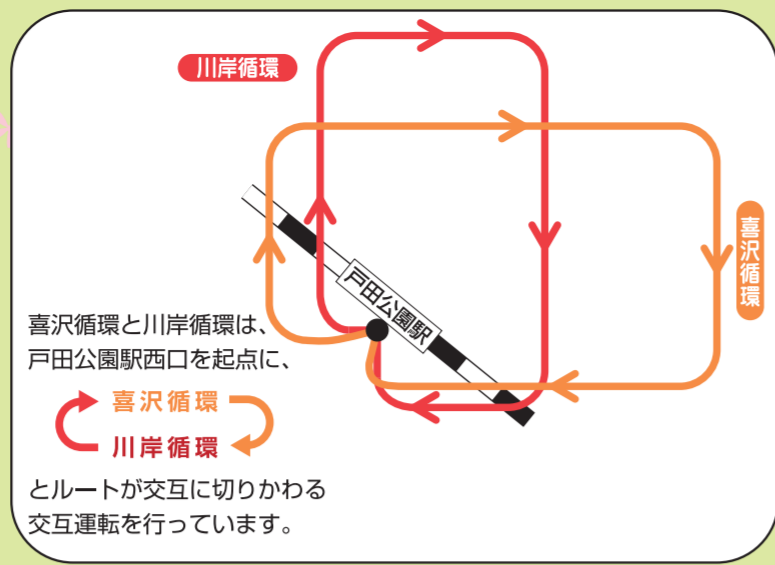

No.	バス停名	喜沢1便	喜沢2便	喜沢3便	喜沢4便	喜沢5便	喜沢6便	喜沢7便	喜沢8便	喜沢9便	喜沢10便	喜沢11便	喜沢12便	喜沢13便	喜沢14便	喜沢15便	喜沢16便	喜沢17便	喜沢18便	喜沢19便	喜沢20便	喜沢21便	喜沢22便
0	戸田公園駅西口	7:40	8:10	8:40	9:10	9:40	10:10	10:40	11:10	11:40	12:10	12:40	13:10	13:40	14:10	14:40	15:10	15:40	16:10	16:40	17:10	17:40	18:10
1	戸田公園駅北	7:41	8:11	8:41	9:11	9:41	10:11	10:41	11:11	11:41	12:11	12:41	13:11	13:41	14:11	14:41	15:11	15:41	16:11	16:41	17:11	17:41	18:11
2	こどもの国	7:42	8:12	8:42	9:12	9:42	10:12	10:42	11:12	11:42	12:12	12:42	13:12	13:42	14:12	14:42	15:12	15:42	16:12	16:42	17:12	17:42	18:12
3	戸田中央総合病院	7:43	8:13	8:43	9:13	9:43	10:13	10:43	11:13	11:43	12:13	12:43	13:13	13:43	14:13	14:43	15:13	15:43	16:13	16:43	17:13	17:43	18:13
4	上戸田二丁目	7:45	8:15	8:45	9:15	9:45	10:15	10:45	11:15	11:45	12:15	12:45	13:15	13:45	14:15	14:45	15:15	15:45	16:15	16:45	17:15	17:45	18:15
5	戸田役所南	7:47	8:17	8:47	9:17	9:47	10:17	10:47	11:17	11:47	12:17	12:47	13:17	13:47	14:17	14:47	15:17	15:47	16:17	16:47	17:17	17:47	18:17
6	上戸田稲荷	7:49	8:19	8:49	9:19	9:49	10:19	10:49	11:19	11:49	12:19	12:49	13:19	13:49	14:19	14:49	15:19	15:49	16:19	16:49	17:19	17:49	18:19
7	中島病院	7:50	8:20	8:50	9:20	9:50	10:20	10:50	11:20	11:50	12:20	12:50	13:20	13:50	14:20	14:50	15:20	15:50	16:20	16:50	17:20	17:50	18:20
8	戸田東中学校北	7:51	8:21	8:51	9:21	9:51	10:21	10:51	11:21	11:51	12:21	12:51	13:21	13:51	14:21	14:51	15:21	15:51	16:21	16:51	17:21	17:51	18:21
9	中町一丁目北	7:52	8:22	8:52	9:22	9:52	10:22	10:52	11:22	11:52	12:22	12:52	13:22	13:52	14:22	14:52	15:22	15:52	16:22	16:52	17:22	17:52	18:22
10	中町公園	7:54	8:24	8:54	9:24	9:54	10:24	10:54	11:24	11:54	12:24	12:54	13:24	13:54	14:24	14:54	15:24	15:54	16:24	16:54	17:24	17:54	18:24
11	カリン通り	7:55	8:25	8:55	9:25	9:55	10:25	10:55	11:25	11:55	12:25	12:55	13:25	13:55	14:25	14:55	15:25	15:55	16:25	16:55	17:25	17:55	18:25
12	とた小林医院	7:56	8:26	8:56	9:26	9:56	10:26	10:56	11:26	11:56	12:26	12:56	13:26	13:56	14:26	14:56	15:26	15:56	16:26	16:56	17:26	17:56	18:26
13	喜沢一丁目	7:57	8:27	8:57	9:27	9:57	10:27	10:57	11:27	11:57	12:27	12:57	13:27	13:57	14:27	14:57	15:27	15:57	16:27	16:57	17:27	17:57	18:27
14	喜沢記念会館	7:58	8:28	8:58	9:28	9:58	10:28	10:58	11:28	11:58	12:28	12:58	13:28	13:58	14:28	14:58	15:28	15:58	16:28	16:58	17:28	17:58	18:28
15	喜沢小学校南	7:59	8:29	8:59	9:29	9:59	10:29	10:59	11:29	11:59	12:29	12:59	13:29	13:59	14:29	14:59	15:29	15:59	16:29	16:59	17:29	17:59	18:29
16	アリスの広場東	8:01	8:31	9:01	9:31	10:01	10:31	11:01	11:31	12:01	12:31	13:01	13:31	14:01	14:31	15:01	15:31	16:01	16:31	17:01	17:31	18:01	18:31
17	喜沢橋	8:02	8:32	9:02	9:32	10:02	10:32	11:02	11:32	12:02	12:32	13:02	13:32	14:02	14:32	15:02	15:32	16:02	16:32	17:02	17:32	18:02	18:32
18	喜沢南一丁目	8:03	8:33	9:03	9:33	10:03	10:33	11:03	11:33	12:03	12:33	13:03	13:33	14:03	14:33	15:03	15:33	16:03	16:33	17:03	17:33	18:03	18:33
19	喜沢中学校	8:03	8:33	9:03	9:33	10:03	10:33	11:03	11:33	12:03	12:33	13:03	13:33	14:03	14:33	15:03	15:33	16:03	16:33	17:03	17:33	18:03	18:33
20	喜沢南二丁目	8:03	8:33	9:03	9:33	10:03	10:33	11:03	11:33	12:03	12:33	13:03	13:33	14:03	14:33	15:03	15:33	16:03	16:33	17:03	17:33	18:03	18:33
21	中町多目的広場	8:03	8:33	9:03	9:33	10:03	10:33	11:03	11:33	12:03	12:33	13:03	13:33	14:03	14:33	15:03	15:33	16:03	16:33	17:03	17:33	18:03	18:33
22	こふし公園前	8:04	8:34	9:04	9:34	10:04	10:34	11:04	11:34	12:04	12:34	13:04	13:34	14:04	14:34	15:04	15:34	16:04	16:34	17:04	17:34	18:04	18:34
23	障害者福祉会館北	8:05	8:35	9:05	9:35	10:05	10:35	11:05	11:35	12:05	12:35	13:05	13:35	14:05	14:35	15:05	15:35	16:05	16:35	17:05	17:35	18:05	18:35
24	戸田南小学校南	8:07	8:37	9:07	9:37	10:07	10:37	11:07	11:37	12:07	12:37	13:07	13:37	14:07	14:37	15:07	15:37	16:07	16:37	17:07	17:37	18:07	18:37
0	戸田公園駅西口	8:15	8:45	9:15	9:45	10:15	10:45	11:15	11:45	12:15	12:45	13:15	13:45	14:15	14:45	15:15	15:45	16:15	16:45	17:15	17:45	18:15	18:45