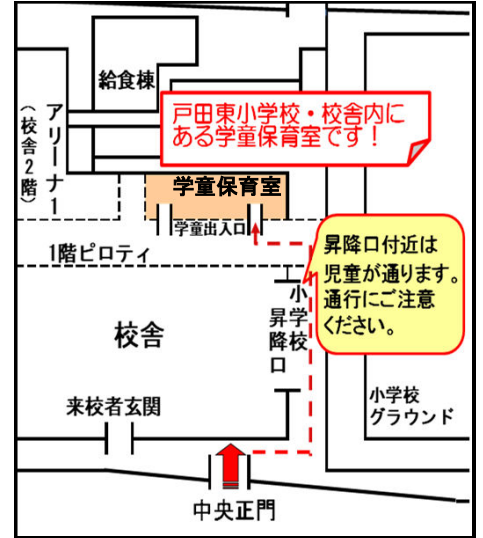

親子ふれあい広場案内図

※ の門からお入りください。

★戸田第一小学校②学童★

☆学童用の門からお入りください。
 ☆tocoバス 川岸循環「戸田第一小学校」下車

★戸田第二小学校①学童★

☆学童用門からお入りください。
 ☆tocoバス 川岸循環「川岸二丁目」下車

★戸田東小学校学童★

☆中央正門からお入りください。
 ☆tocoバス 川岸循環「戸田東小学校」下車

★新曽北小学校学童★

☆学童用の門からお入りください。
 ☆tocoバス 西循環「戸田翔陽高校」下車

★新曽小学校③学童★

☆学童用の門からお入りください。
 ☆tocoバス 西循環「新曽小学校」下車

～戸田東小広場をご利用の方へ～
10時30分～10時45分
 は児童の休み時間です。
 入退室の際は、
 児童とぶつからないよう
お子様の手を放さずに
 お気を付けて
 お通りください。

★美女木小学校学童★

☆学童用門からお入りください。
 ☆tocoバス 美笹循環「美女木小学校入口」下車

★西部福祉センター★

☆正門入口からお入りください(広場は2階)。
 ☆tocoバス 美笹循環「美笹支所」下車

～来室される際のお願い～
 ○学童保育室の広場は
 駐車場がありませんので、
 徒歩、自転車、
 公共交通機関等
 をご利用ください。
 ○西部福祉センターは
 駐車場をご利用
 いただけます。