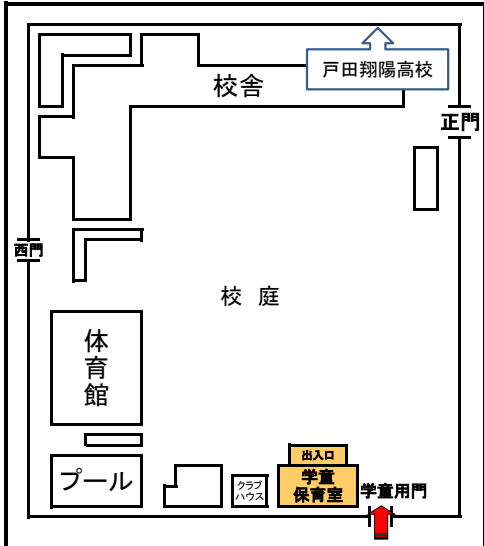

親子ふれあい広場案内図

※ の門からお入りください。

★戸田第一小学校②学童★

☆学童用の門からお入りください。
 ☆tocoバス 川岸循環「戸田第一小学校」下車

★戸田第二小学校①学童★

☆学童用門からお入りください。
 ☆tocoバス 川岸循環「川岸二丁目」下車

★戸田東小学校学童★

☆中央正門からお入りください。
 ☆tocoバス 川岸循環「戸田東小学校」下車

★新曽北小学校学童★

☆学童用の門からお入りください。
 ☆tocoバス 西循環「戸田翔陽高校」下車

★新曽小学校③学童★

☆学童用の門からお入りください。
 ☆tocoバス 西循環「新曽小学校」下車

～戸田東小広場をご利用の方へ～
10時30分～10時45分
 は児童の休み時間です。
 入退室の際は、
 児童とぶつからないよう
お子様の手を放さずに
 お気を付けて
 お通りください。

★美女木小学校学童★

☆学童用門からお入りください。
 ☆tocoバス 美笹循環「美女木小学校入口」下車

★西部福祉センター★

☆正門入口からお入りください(広場は2階)。
 ☆tocoバス 美笹循環「美笹支所」下車

～来室される際のお願い～
 ○学童保育室の広場は
 駐車場がありませんので、
 徒歩、自転車、
 公共交通機関等
 をご利用ください。
 ○西部福祉センターは
 駐車場をご利用
 いただけます。