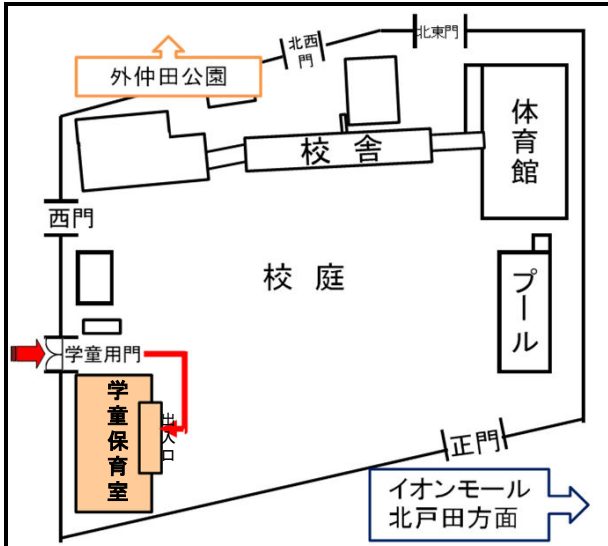

親子ふれあい広場案内図

※ の門からお入りください。

★戸田第一小学校②学童★

☆学童用の門からお入りください。
 ☆tocoバス 川岸循環「戸田第一小学校」下車

★戸田第二小学校①学童★

☆学童用門からお入りください。
 ☆tocoバス 川岸循環「川岸二丁目」下車

★戸田東小学校学童★

☆中央正門からお入りください。
 ☆tocoバス 川岸循環「戸田東小学校」下車

★新曽北小学校学童★

☆学童用の門からお入りください。
 ☆tocoバス 西循環「戸田翔陽高校」下車

★新曽小学校③学童★

☆学童用の門からお入りください。
 ☆tocoバス 西循環「新曽小学校」下車

～戸田東小広場をご利用の方へ～
10時30分～10時45分
 は児童の休み時間です。
 入退室の際は、
 児童とぶつからないよう
お子様の手を放さずに
 お気を付けて
 お通りください。

★美女木小学校学童★

☆学童用門からお入りください。
 ☆tocoバス 美笹循環「美女木小学校入口」下車

★西部福祉センター★

☆正門入口からお入りください(広場は2階)。
 ☆tocoバス 美笹循環「美笹支所」下車

～来室される際のお願い～
 ○学童保育室の広場は
 駐車場がありませんので、
 徒歩、自転車、
 公共交通機関等
 をご利用ください。
 ○西部福祉センターは
 駐車場をご利用
 いただけます。