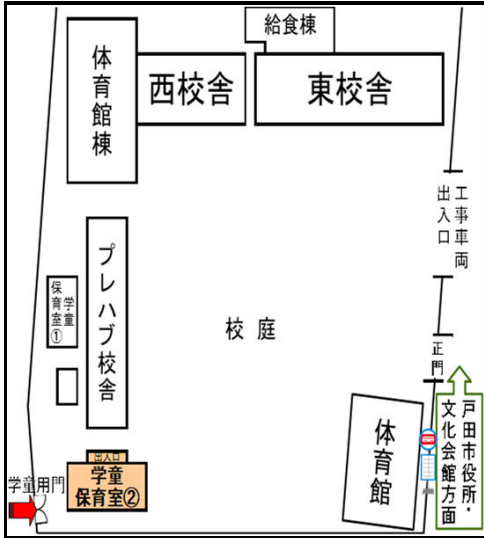

親子ふれあい広場案内図

※ の門からお入りください。

★戸田第一小学校②学童★

☆学童用の門からお入りください。
 ☆tocoバス 川岸循環「戸田第一小学校」下車

★戸田第二小学校①学童★

☆学童用門からお入りください。
 ☆tocoバス 川岸循環「川岸二丁目」下車

★戸田東小学校学童★

☆中央正門からお入りください。
 ☆tocoバス 川岸循環「戸田東小学校」下車

★新曽北小学校学童★

☆学童用の門からお入りください。
 ☆tocoバス 西循環「戸田翔陽高校」下車

★新曽小学校③学童★

☆学童用の門からお入りください。
 ☆tocoバス 西循環「新曽小学校」下車

～戸田東小広場をご利用の方へ～
10時30分～10時45分
 は児童の休み時間です。
 入退室の際は、
 児童とぶつからないよう
お子様の手を放さずに
 お気を付けて
 お通りください。

★美女木小学校学童★

☆学童用門からお入りください。
 ☆tocoバス 美笹循環「美女木小学校入口」下車

★西部福祉センター★

☆正門入口からお入りください(広場は2階)。
 ☆tocoバス 美笹循環「美笹支所」下車

～来室される際のお願い～
 ○学童保育室の広場は
 駐車場がありませんので、
 徒歩、自転車、
 公共交通機関等
 をご利用ください。
 ○西部福祉センターは
 駐車場をご利用
 いただけます。