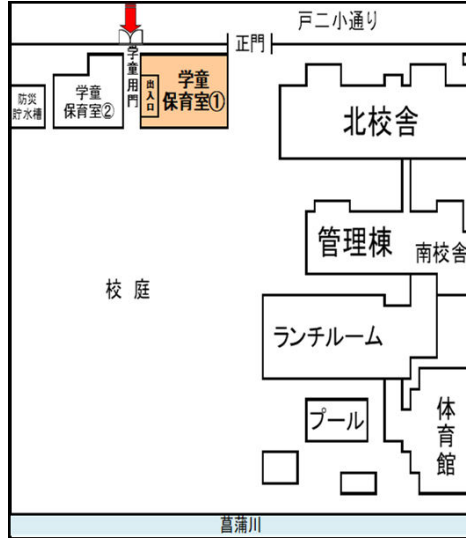

親子ふれあい広場案内図

※ の門からお入りください。

★戸田第一小学校②学童★

☆学童用の門からお入りください。
 ☆tocoバス 川岸循環「戸田第一小学校」下車

★戸田第二小学校①学童★

☆学童用門からお入りください。
 ☆tocoバス 川岸循環「川岸二丁目」下車

★戸田東小学校学童★

☆中央正門からお入りください。
 ☆tocoバス 川岸循環「戸田東小学校」下車

★新曽北小学校学童★

☆学童用の門からお入りください。
 ☆tocoバス 西循環「戸田翔陽高校」下車

★新曽小学校③学童★

☆学童用の門からお入りください。
 ☆tocoバス 西循環「新曽小学校」下車

～戸田東小広場をご利用の方へ～
10時30分～10時45分
 は児童の休み時間です。
 入退室の際は、
 児童とぶつからないよう
お子様の手を放さずに
 お気を付けて
 お通りください。

★美女木小学校学童★

☆学童用門からお入りください。
 ☆tocoバス 美笹循環「美女木小学校入口」下車

★西部福祉センター★

☆正門入口からお入りください(広場は2階)。
 ☆tocoバス 美笹循環「美笹支所」下車

～来室される際のお願い～
 ○学童保育室の広場は
 駐車場がありませんので、
 徒歩、自転車、
 公共交通機関等
 をご利用ください。
 ○西部福祉センターは
 駐車場をご利用
 いただけます。