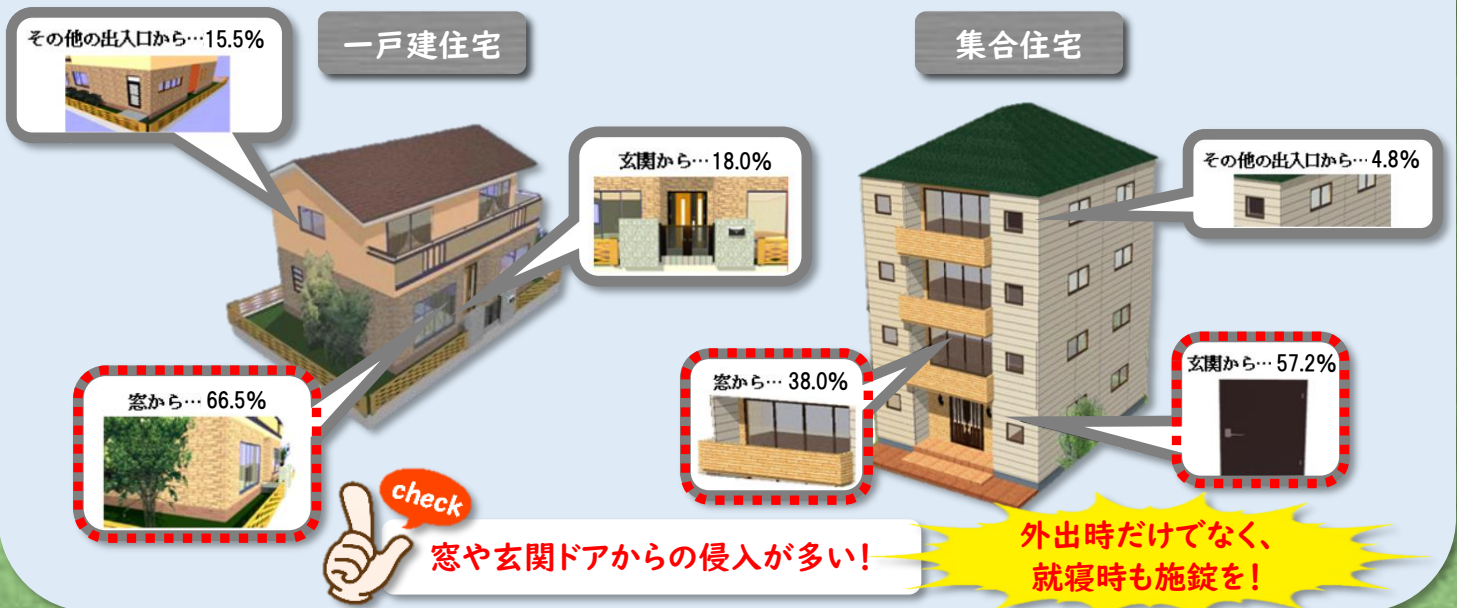

空き巣等の侵入窃盗に注意

本年、戸田市内で空き巣等の**侵入窃盗被害**が急増しています。
また、一般住宅をねらった強盗被害等も全国的に発生しているため、少しでも被害に遭わないよう、ご自身でできる防犯対策の徹底をお願いします。

侵入窃盗被害に遭わないために

- ① 外出時だけでなく就寝時も玄関ドアや窓を確実に施錠する
- ② 補助錠等を活用して二重でロックする
- ③ 窓に防犯フィルムを貼ったり丈夫な面格子等を取り付ける
- ④ 窓周辺に足場となるような物を置かない
- ⑤ センサーライトや防犯カメラ等を設置する

強盗被害等に遭わないために

- ① 在宅時でも戸締りを徹底する
- ② 訪問者はドアスコープやインターホンで確認する
- ③ ドアを開ける際はドアガードを利用する
- ④ 自宅に多額の現金を保管しない

戸田市侵入窃盗被害発生状況

～ 令和5年(8月末現在) ～
47件(前年同期比+36件)

以下は、埼玉県警察が分析した、令和4年中における住宅対象侵入窃盗の侵入口別発生状況となりますので、防犯対策の参考としてください(ホームページから引用)。