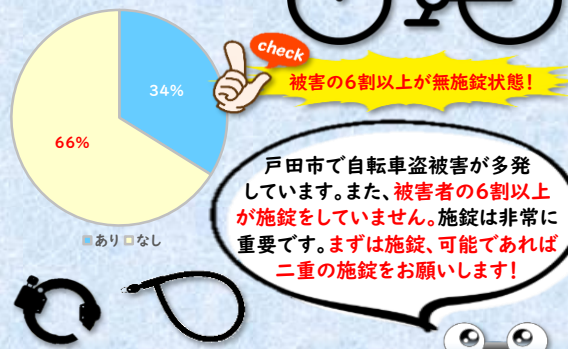

曜日・施錠別認知状況(戸田市) ※即報値

施錠	月	火	水	木	金	土	日	合計
あり	14件	12件	21件	16件	8件	17件	20件	108件
なし	32件	22件	41件	27件	22件	26件	41件	211件
合計	46件	34件	62件	43件	30件	43件	61件	319件

地区別認知状況(戸田市) ※即報値

過去6か月アラート

地区・施錠別認知状況(戸田市) ※即報値

施錠	美女木	笹目	新曽	上戸田	下戸田	合計
あり	5件	5件	47件	40件	11件	108件
なし	27件	20件	81件	45件	38件	211件
合計	32件	25件	128件	85件	49件	319件

施錠状況(戸田市) ※即報値

あり	なし
108件	211件

まずロック さらにロックで二重の安心

戸田市役所くらし安心課 (☎048-441-1800)