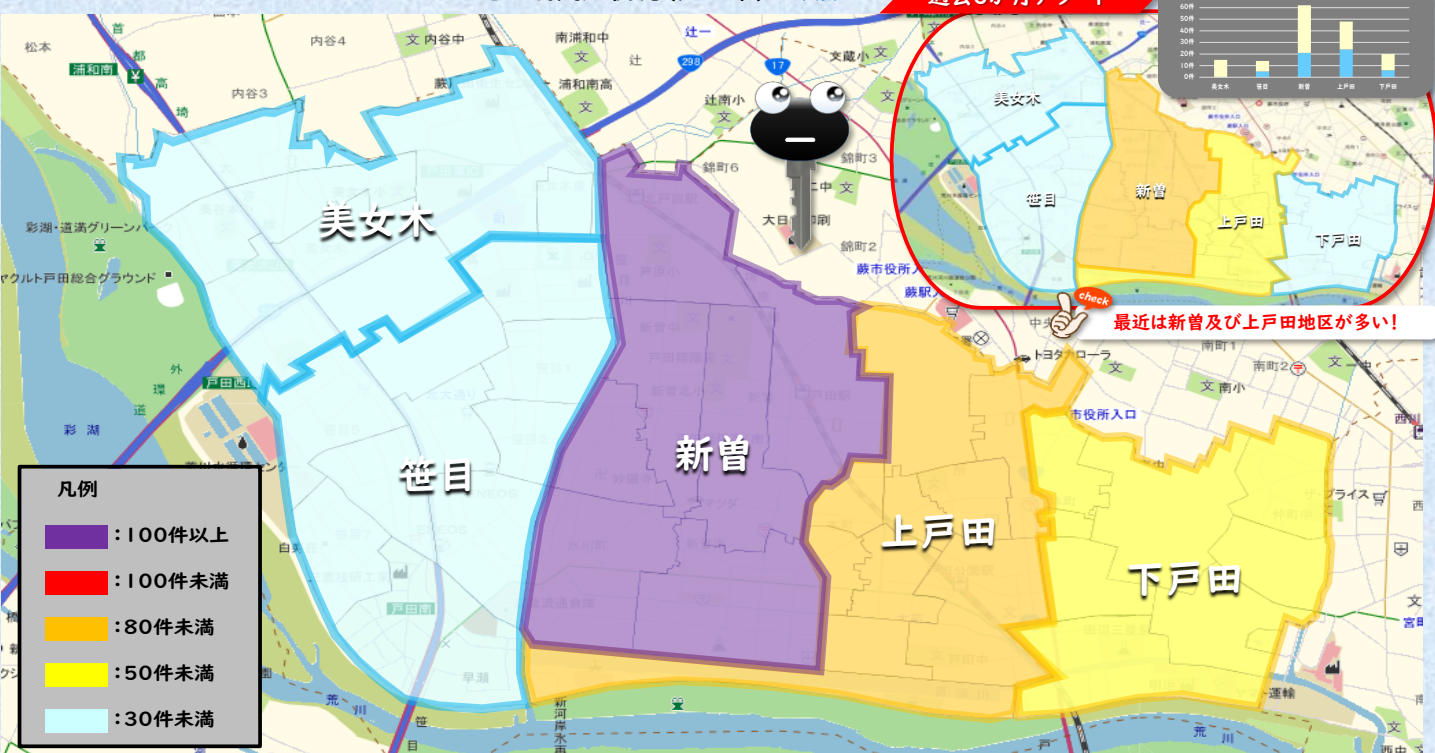

戸田市 自転車盗 ALERT

令和5年12月末現在 アラート(警報)

※本資料は蕨警察署から毎日提供を受けている即報資料を基に作成しております。よって、件数については埼玉県警察の公表値と若干の差異がございますのでご了承願います。

月・施錠別認知状況(戸田市) ※即報値

施錠	1月	2月	3月	4月	5月	6月	7月	8月	9月	10月	11月	12月	合計
あり	5件	6件	7件	5件	13件	16件	10件	7件	9件	9件	12件	9件	108件
なし	20件	9件	15件	27件	20件	17件	14件	20件	23件	15件	20件	11件	211件
合計	25件	15件	22件	32件	33件	33件	24件	27件	32件	24件	32件	20件	319件

曜日・施錠別認知状況(戸田市) ※即報値

施錠	月	火	水	木	金	土	日	合計
あり	14件	12件	21件	16件	8件	17件	20件	108件
なし	32件	22件	41件	27件	22件	26件	41件	211件
合計	46件	34件	62件	43件	30件	43件	61件	319件

地区別認知状況(戸田市) ※即報値

過去6か月アラート

地区・施錠別認知状況(戸田市) ※即報値

施錠	美女木	笹目	新曽	上戸田	下戸田	合計
あり	5件	5件	47件	40件	11件	108件
なし	27件	20件	81件	45件	38件	211件
合計	32件	25件	128件	85件	49件	319件