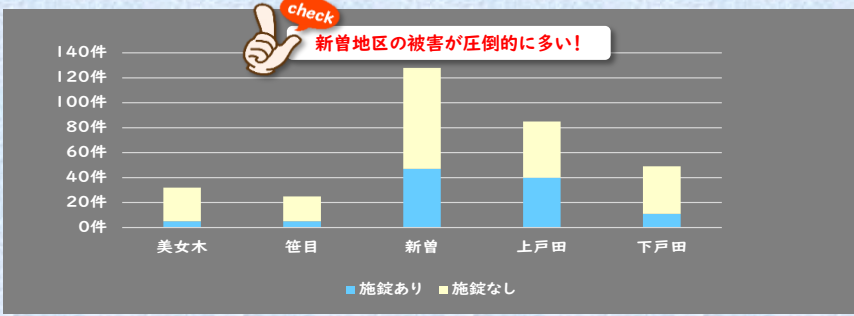

曜日・施錠別認知状況(戸田市) ※即報値

施錠	月	火	水	木	金	土	日	合計
あり	14件	12件	21件	16件	8件	17件	20件	108件
なし	32件	22件	41件	27件	22件	26件	41件	211件
合計	46件	34件	62件	43件	30件	43件	61件	319件

地区別認知状況(戸田市) ※即報値

過去6か月アラート

地区・施錠別認知状況(戸田市) ※即報値

施錠	美女木	笹目	新曽	上戸田	下戸田	合計
あり	5件	5件	47件	40件	11件	108件
なし	27件	20件	81件	45件	38件	211件
合計	32件	25件	128件	85件	49件	319件

施錠状況(戸田市) ※即報値

あり	なし
108件	211件

まずロック さらにロックで二重の安心

戸田市役所くらし安心課 (☎048-441-1800)