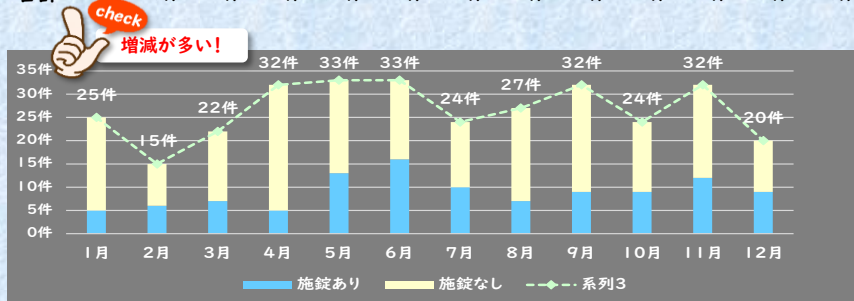

戸田市 自転車盗 ALERT

令和5年12月末現在 アラート(警報)

※本資料は蕨警察署から毎日提供を受けている即報資料を基に作成しております。よって、件数については埼玉県警察の公表値と若干の差異がございますのでご了承願います。

月・施錠別認知状況(戸田市) ※即報値

施錠	1月	2月	3月	4月	5月	6月	7月	8月	9月	10月	11月	12月	合計
あり	5件	6件	7件	5件	13件	16件	10件	7件	9件	9件	12件	9件	108件
なし	20件	9件	15件	27件	20件	17件	14件	20件	23件	15件	20件	11件	211件
合計	25件	15件	22件	32件	33件	33件	24件	27件	32件	24件	32件	20件	319件

曜日・施錠別認知状況(戸田市) ※即報値

施錠	月	火	水	木	金	土	日	合計
あり	14件	12件	21件	16件	8件	17件	20件	108件
なし	32件	22件	41件	27件	22件	26件	41件	211件
合計	46件	34件	62件	43件	30件	43件	61件	319件

地区別認知状況(戸田市) ※即報値

過去6か月アラート

地区・施錠別認知状況(戸田市) ※即報値

施錠	美女木	笹目	新曽	上戸田	下戸田	合計
あり	5件	5件	47件	40件	11件	108件
なし	27件	20件	81件	45件	38件	211件
合計	32件	25件	128件	85件	49件	319件