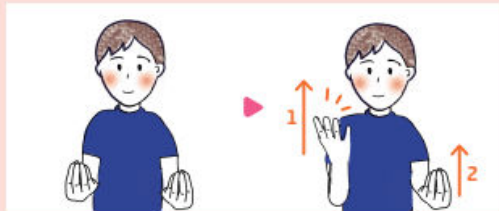

# 手話でコミュニケーション

第24回

今月は花火に関する手話を紹介します。

問い合わせ 障害福祉課（内線297）

## 1 花火

両手の指をすぼめて指先を上にして構える。  
手を片方ずつ順番に上げて開く。

## 2 きれい

左掌を右掌でなでながら右へ動かす。