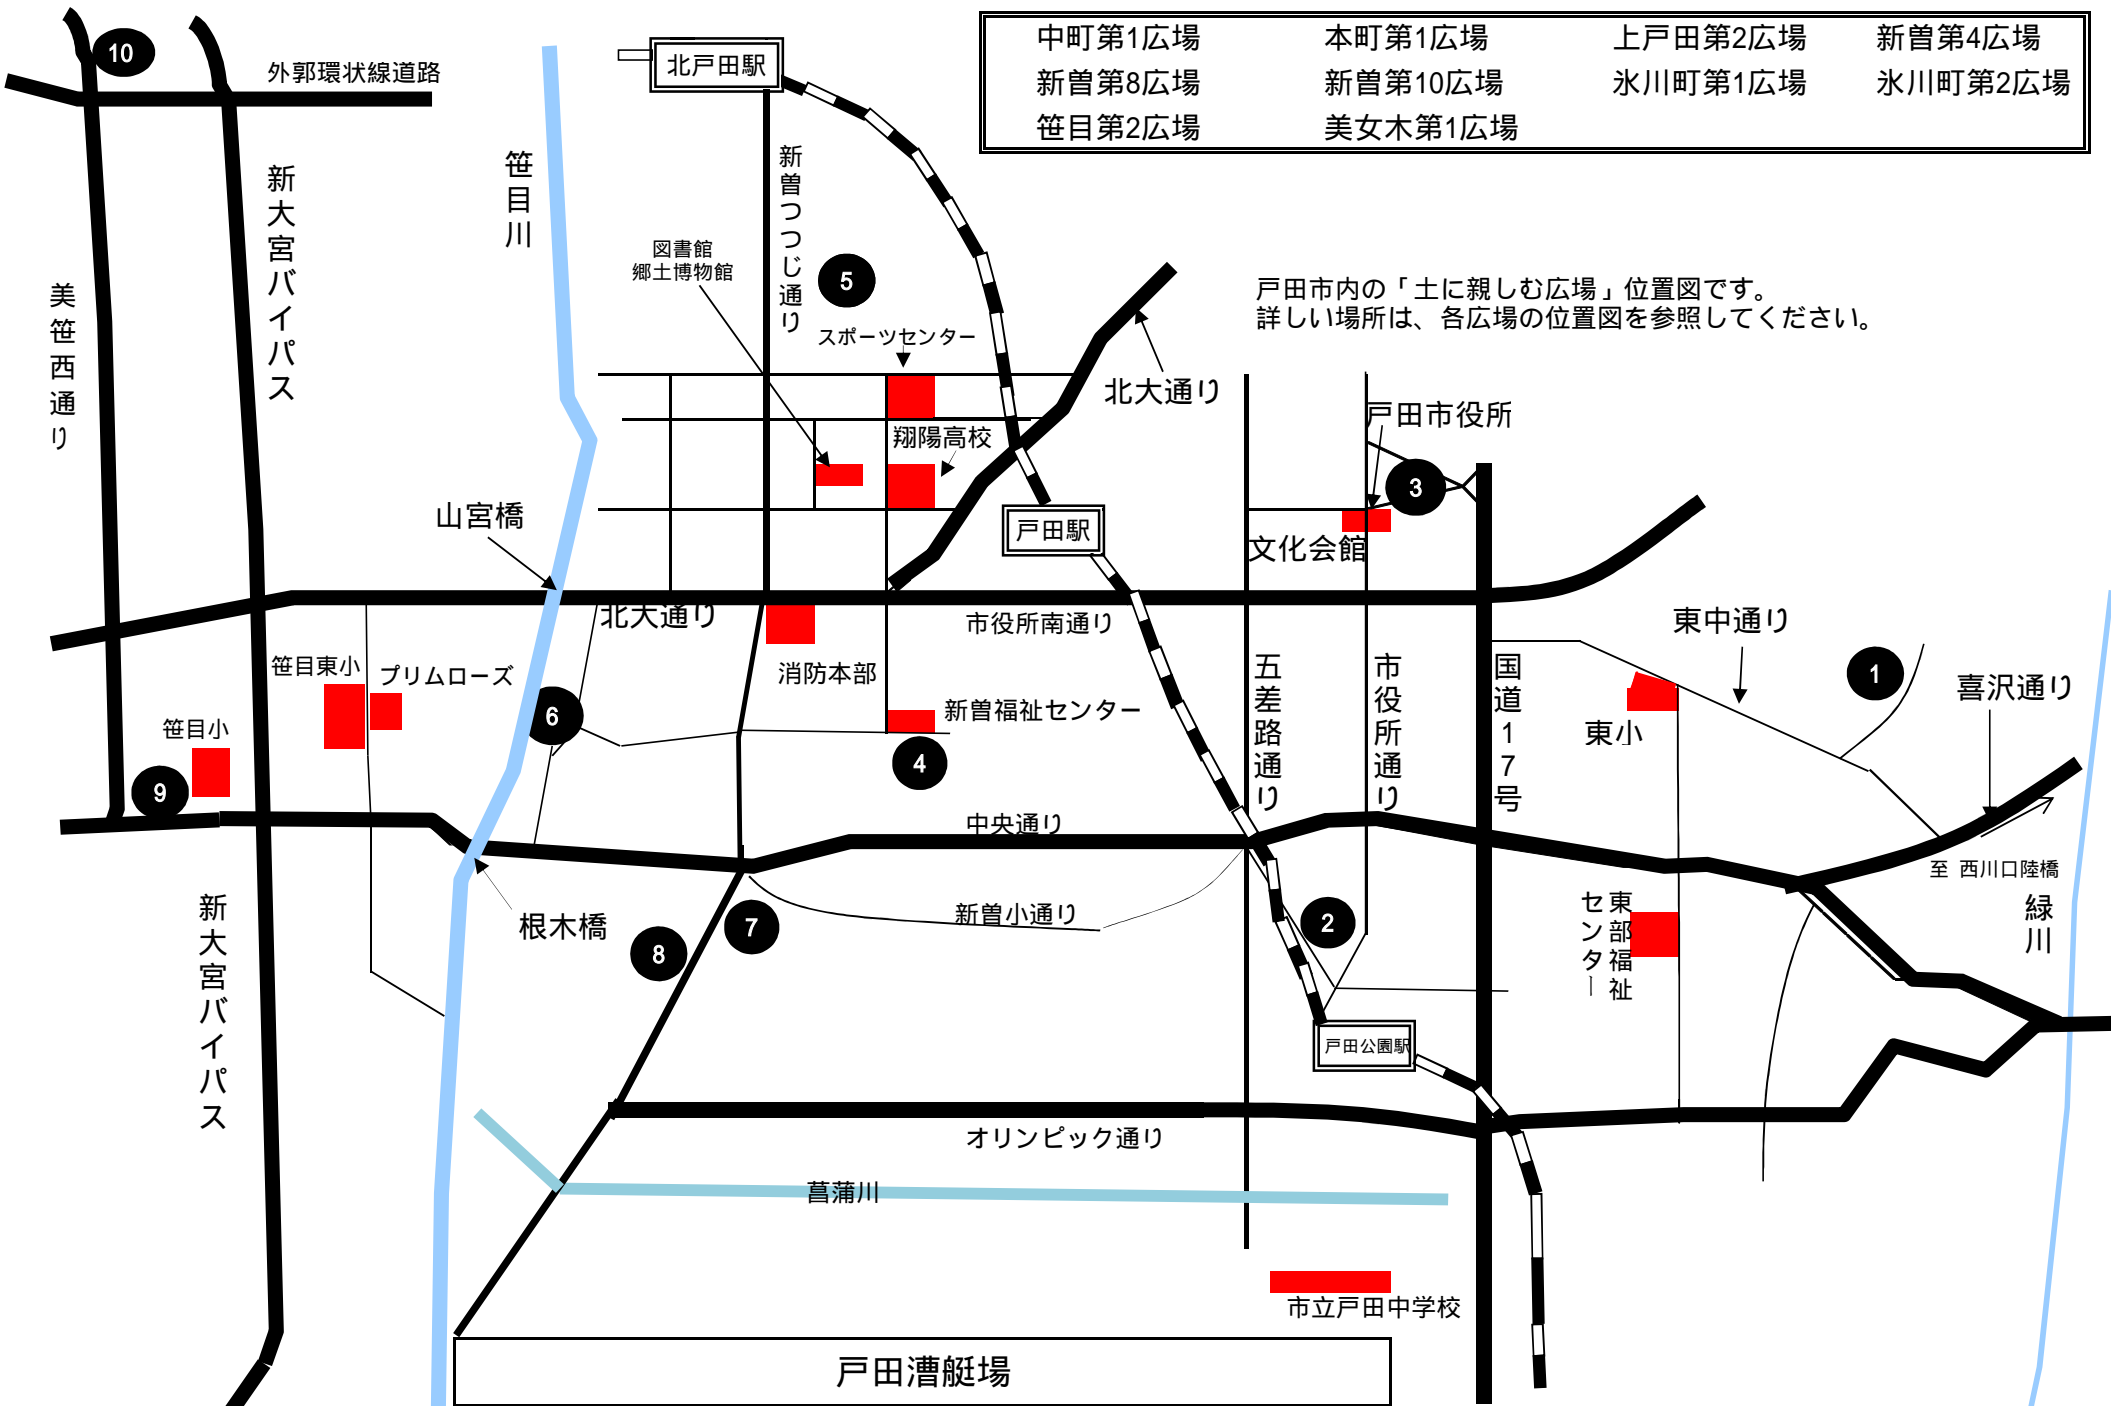

中町第1広場	本町第1広場	上戸田第2広場	新曽第4広場
新曽第8広場	新曽第10広場	氷川町第1広場	氷川町第2広場
笹目第2広場	美女木第1広場		

戸田市内の「土に親しむ広場」位置図です。
 詳しい場所は、各広場の位置図を参照してください。

戸田漕艇場

市立戸田中学校