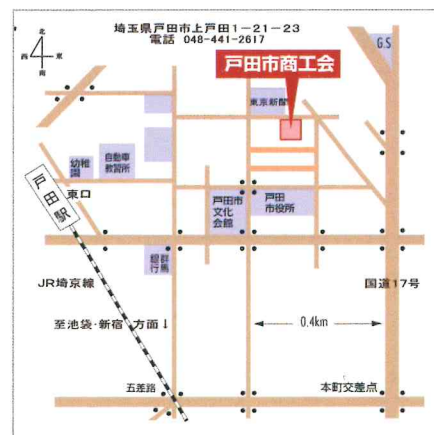

【主催】

戸田市、戸田市商工会
公益財団法人埼玉県産業振興公社(創業・ベンチャー支援センター埼玉)

※お問合せ・お申込みは裏面をご参照ください。