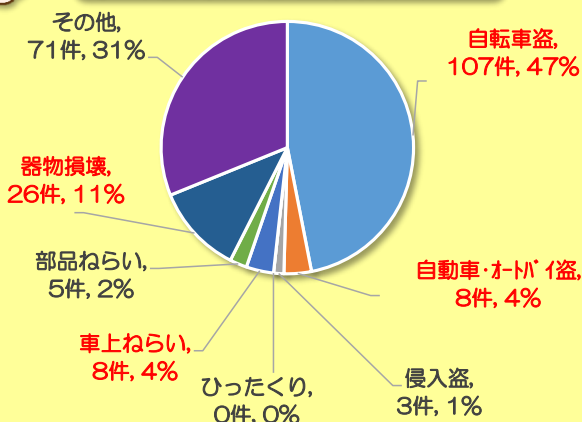

戸田市犯罪発生状況

地区別発生状況（令和4年1月～12月）

※ 本資料は、蕨警察署から毎日提供を受けている即報資料を基に作成しております。よって、件数については埼玉県警察の公表値と若干の差異がございますのでご了承願います。また、彩湖・道満グリーンパーク周辺は地区外として取り扱っており、計上しておりません。

美女木 169件

- 部品ねらいや自動車・オートバイ盗が多い！
- その他の犯罪（万引きや自動販売機ねらい等）も多い！

新曽 228件

- 自転車盗が圧倒的に多い！
- 自動車・オートバイ盗被害も多い！
- 車上ねらいや器物損壊も多い！

令和4年 地区別犯罪発生件数

令和4年 犯罪発生件数推移

笹目 74件

- 侵入盗が多い！
- 自動車・オートバイ盗も多い！

上戸田 178件

- 自転車盗や器物損壊が多い！
- 侵入盗も多い！
- ひったくりの発生がある！