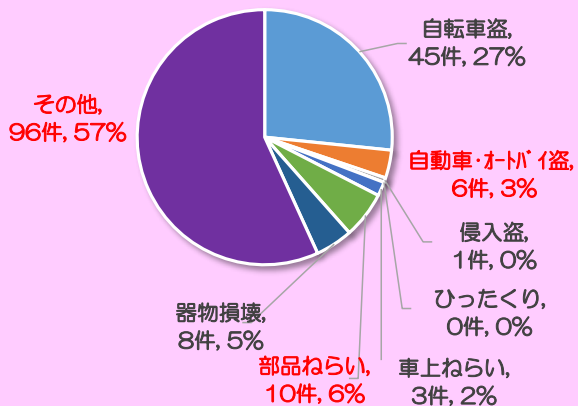

戸田市犯罪発生状況

地区別発生状況（令和4年1月～12月）

※ 本資料は、蕨警察署から毎日提供を受けている即報資料を基に作成しております。よって、件数については埼玉県警察の公表値と若干の差異がございますのでご了承願います。また、彩湖・道満グリーンパーク周辺は地区外として取り扱っており、計上しておりません。

美女木 169件

- 部品ねらいや自動車・オートバイ盗が多い！
- その他の犯罪（万引きや自動販売機ねらい等）も多い！

新曽 228件

- 自転車盗が圧倒的に多い！
- 自動車・オートバイ盗被害も多い！
- 車上ねらいや器物損壊も多い！

令和4年 地区別犯罪発生件数

令和4年 犯罪発生件数推移

笹目 74件

- 侵入盗が多い！
- 自動車・オートバイ盗も多い！

上戸田 178件

- 自転車盗や器物損壊が多い！
- 侵入盗も多い！
- ひったくりの発生がある！