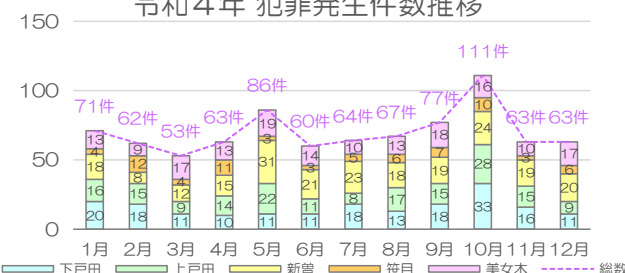

戸田市犯罪発生状況

地区別発生状況（令和4年1月～12月）

※ 本資料は、蕨警察署から毎日提供を受けている即報資料を基に作成しております。よって、件数については埼玉県警察の公表値と若干の差異がございますのでご了承願います。また、彩湖・道満グリーンパーク周辺は地区外として取り扱っており、計上しておりません。

美女木 169件

- 部品ねらいや自動車・オートバイ盗が多い！
- その他の犯罪（万引きや自動販売機ねらい等）も多い！

新曽 228件

- 自転車盗が圧倒的に多い！
- 自動車・オートバイ盗被害も多い！
- 車上ねらいや器物損壊も多い！

令和4年 地区別犯罪発生件数

令和4年 犯罪発生件数推移

笹目 74件

- 侵入盗が多い！
- 自動車・オートバイ盗も多い！

上戸田 178件

- 自転車盗や器物損壊が多い！
- 侵入盗も多い！
- ひったくりの発生がある！