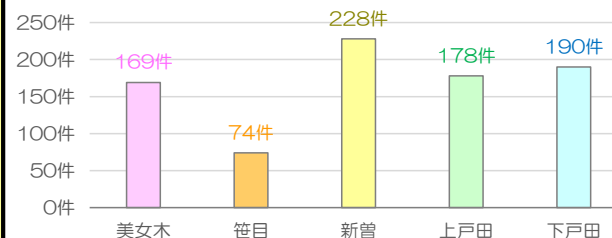

戸田市犯罪発生状況

地区別発生状況（令和4年1月～12月）

※ 本資料は、蕨警察署から毎日提供を受けている即報資料を基に作成しております。よって、件数については埼玉県警察の公表値と若干の差異がございますのでご了承願います。また、彩湖・道満グリーンパーク周辺は地区外として取り扱っており、計上しておりません。

美女木 169件

- 部品ねらいや自動車・オートバイ盗が多い！
- その他の犯罪（万引きや自動販売機ねらい等）も多い！

新曽 228件

- 自転車盗が圧倒的に多い！
- 自動車・オートバイ盗被害も多い！
- 車上ねらいや器物損壊も多い！

令和4年 地区別犯罪発生件数

令和4年 犯罪発生件数推移

笹目 74件

- 侵入盗が多い！
- 自動車・オートバイ盗も多い！

上戸田 178件

- 自転車盗や器物損壊が多い！
- 侵入盗も多い！
- ひったくりの発生がある！