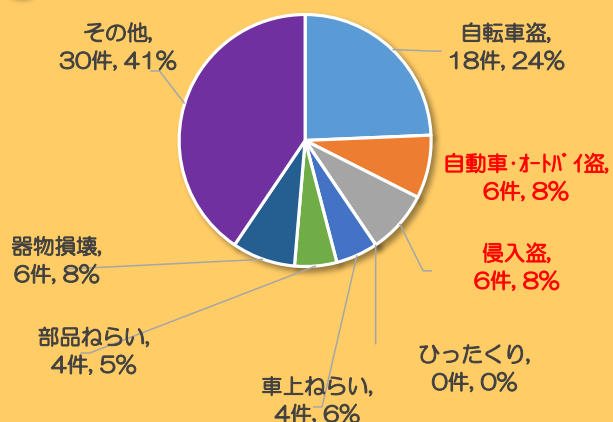

戸田市犯罪発生状況

地区別発生状況（令和4年1月～12月）

※ 本資料は、蕨警察署から毎日提供を受けている即報資料を基に作成しております。よって、件数については埼玉県警察の公表値と若干の差異がございますのでご了承願います。また、彩湖・道満グリーンパーク周辺は地区外として取り扱っており、計上しておりません。

美女木 169件

- 部品ねらいや自動車・オートバイ盗が多い！
- その他の犯罪（万引きや自動販売機ねらい等）も多い！

新曽 228件

- 自転車盗が圧倒的に多い！
- 自動車・オートバイ盗被害も多い！
- 車上ねらいや器物損壊も多い！

令和4年 地区別犯罪発生件数

令和4年 犯罪発生件数推移

笹目 74件

- 侵入盗が多い！
- 自動車・オートバイ盗も多い！

上戸田 178件

- 自転車盗や器物損壊が多い！
- 侵入盗も多い！
- ひったくりの発生がある！