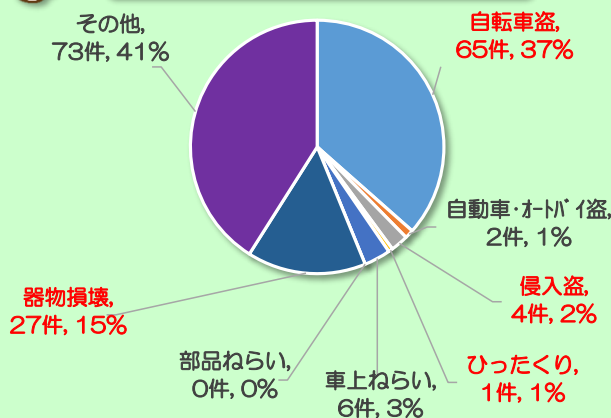

戸田市犯罪発生状況

地区別発生状況（令和4年1月～12月）

※ 本資料は、蕨警察署から毎日提供を受けている即報資料を基に作成しております。よって、件数については埼玉県警察の公表値と若干の差異がございますのでご了承願います。また、彩湖・道満グリーンパーク周辺は地区外として取り扱っており、計上しておりません。

美女木 169件

- 部品ねらいや自動車・オートバイ盗が多い！
- その他の犯罪（万引きや自動販売機ねらい等）も多い！

新曽 228件

- 自転車盗が圧倒的に多い！
- 自動車・オートバイ盗被害も多い！
- 車上ねらいや器物損壊も多い！

令和4年 地区別犯罪発生件数

令和4年 犯罪発生件数推移

笹目 74件

- 侵入盗が多い！
- 自動車・オートバイ盗も多い！

上戸田 178件

- 自転車盗や器物損壊が多い！
- 侵入盗も多い！
- ひったくりの発生がある！