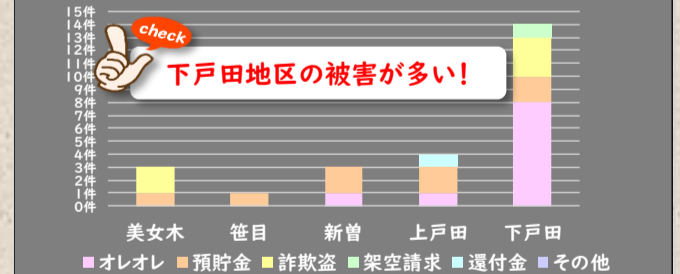

特殊詐欺認知状況(地区別)

市内で特殊詐欺被害が多発しており、特に下戸田地区における発生が多い状況です！また、犯人は、不安を煽って動揺させ、判断力を奪ったところで、一気にたたみかけてくるため、疑う余地を与えてくれません！よって、安易に電話に出ず、在宅中も留守番電話に設定し、登録メッセージで詐欺かどうかを判断しましょう！

たたみかけ 疑う余地を 与えない

戸田市役所くらし安心課 (☎048-441-1800)