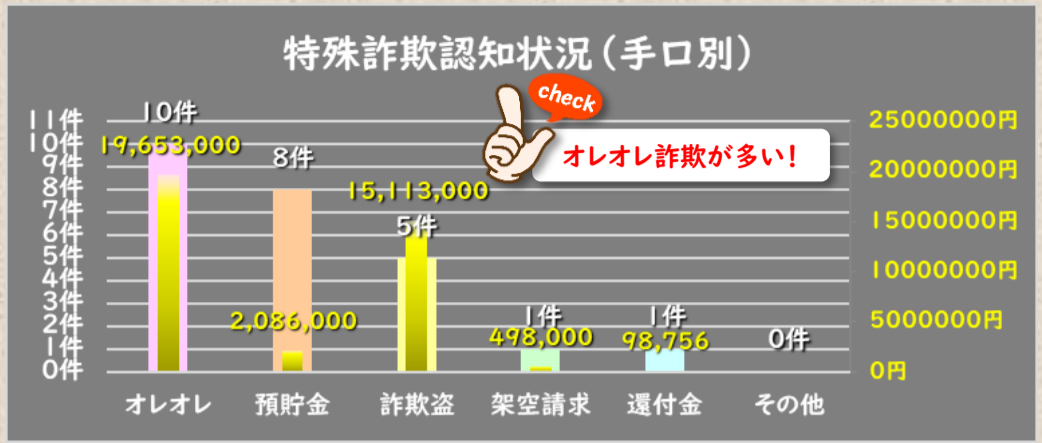

戸田市 特殊詐欺 ALERT

令和4年12月末現在 アラート(警報)

特殊詐欺被害認知状況(埼玉県・戸田市) ※()内は前年比

区分	発生件数	被害金額 (カード引出額含む)
埼玉県	1,387件 (+305件)	281,102万円 (+43,751万円)
戸田市	25件 (±0件)	37,448,756円 (▲6,371,244円) ※調査中4件 ≪1件平均1,783,274円≫

手口別認知状況(戸田市)

地区別認知状況(戸田市)

年齢・手口別認知状況(戸田市)

手口	10歳代	20歳代	30歳代	40歳代	50歳代	60歳代	70歳代	80歳代	90歳代	合計
オレオレ							5人	4人	1人	10人
預貯金								8人		8人
詐欺盗							1人	4人		5人
架空請求				1人						1人
還付金							1人			1人
その他										0人
合計	0人	0人	0人	1人	0人	0人	7人	16人	1人	25人

年齢・男女別認知状況(戸田市)

性別	10歳代	20歳代	30歳代	40歳代	50歳代	60歳代	70歳代	80歳代	90歳代	合計
男								3人		3人
女				1人			7人	13人	1人	22人
合計	0人	0人	0人	1人	0人	0人	7人	16人	1人	25人

地区・手口別認知状況(戸田市)

手口	美女木	笹目	新曽	上戸田	下戸田	合計
オレオレ			1件	1件	8件	10件
預貯金	1件	1件	2件	2件	2件	8件
詐欺盗	2件				3件	5件
架空請求					1件	1件
還付金				1件		1件
その他						0件
合計	3件	1件	3件	4件	14件	25件