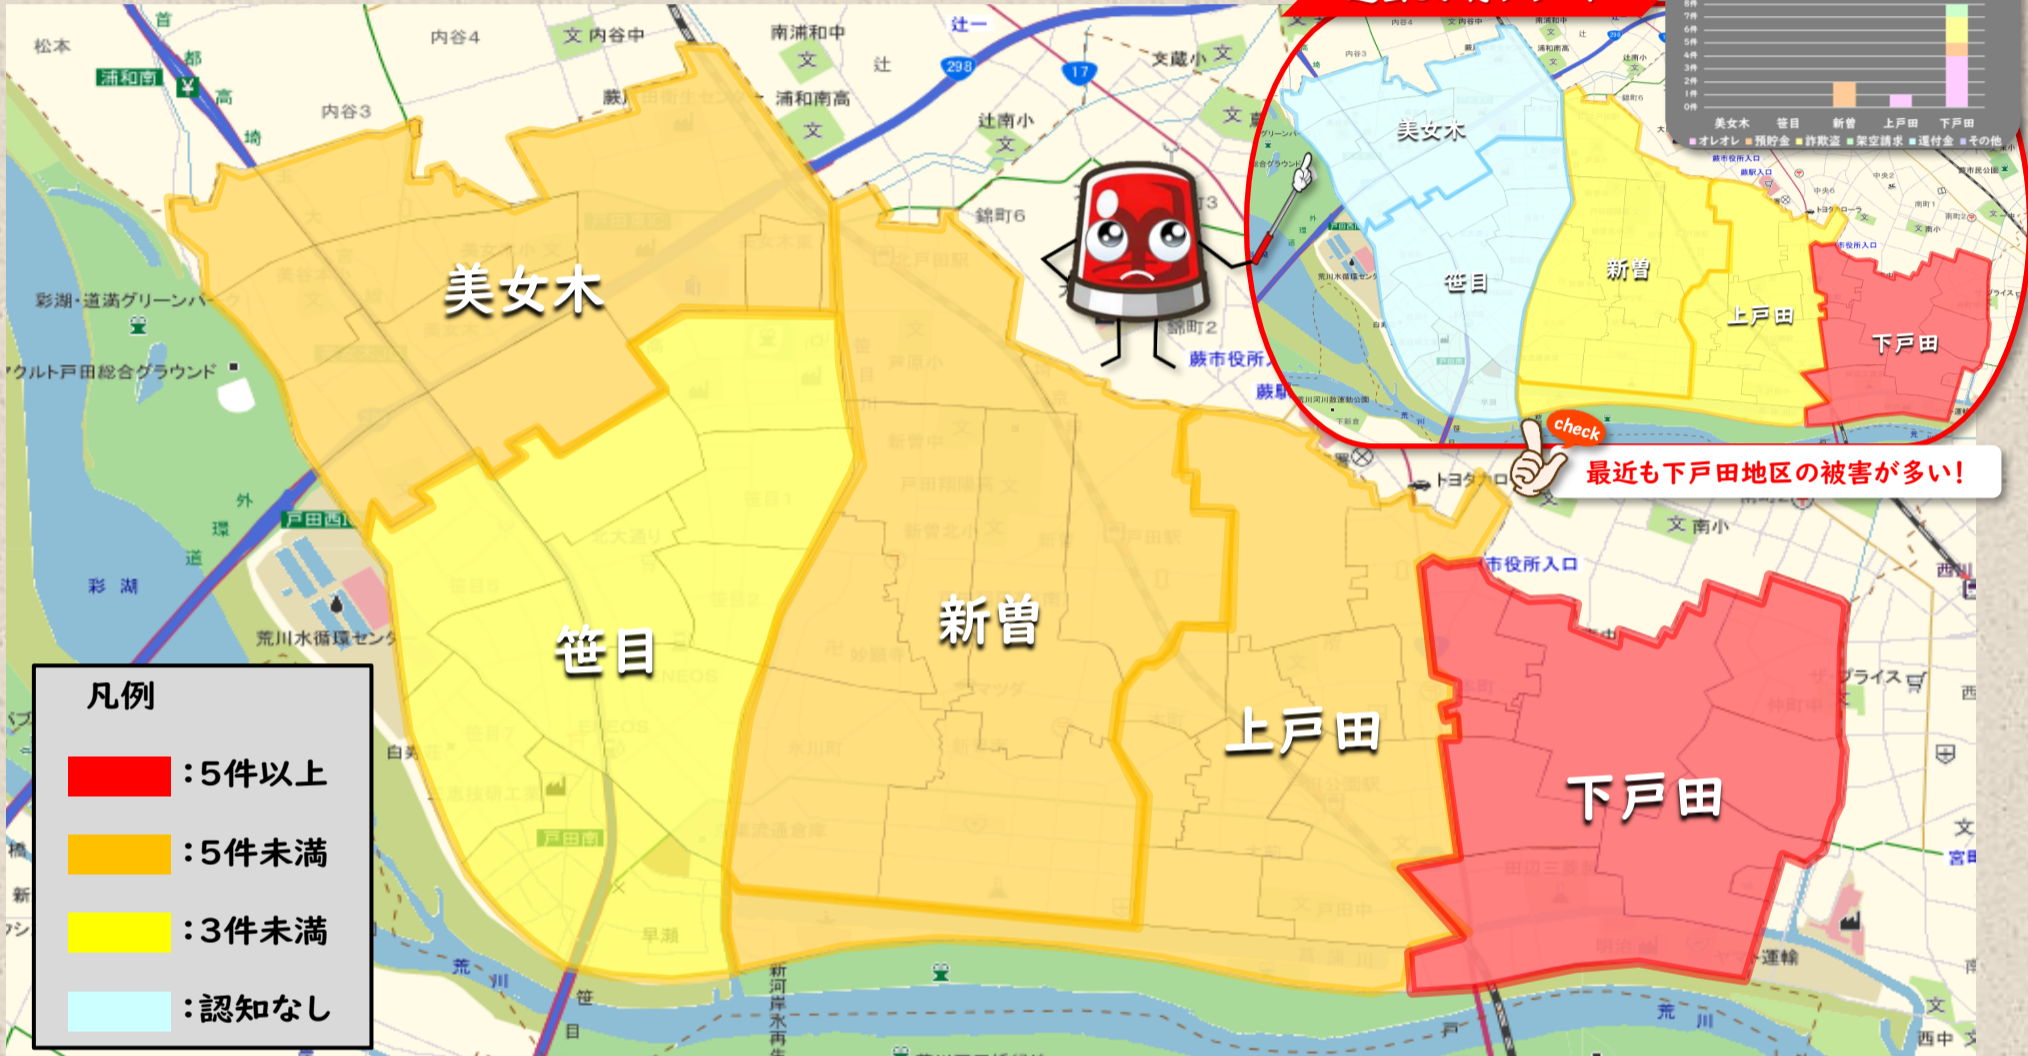

戸田市 特殊詐欺 ALERT

令和4年12月末現在 アラート(警報)

特殊詐欺被害認知状況(埼玉県・戸田市) ※()内は前年比

区分	発生件数	被害金額 (カード引出額含む)
埼玉県	1,387件 (+305件)	281,102万円 (+43,751万円)
戸田市	25件 (±0件)	37,448,756円 (▲6,371,244円) ※調査中4件 ≪1件平均1,783,274円≫

手口別認知状況(戸田市)

地区別認知状況(戸田市)

年齢・手口別認知状況(戸田市)

手口	10歳代	20歳代	30歳代	40歳代	50歳代	60歳代	70歳代	80歳代	90歳代	合計
オレオレ							5人	4人	1人	10人
預貯金								8人		8人
詐欺盗							1人	4人		5人
架空請求				1人						1人
還付金							1人			1人
その他										0人
合計	0人	0人	0人	1人	0人	0人	7人	16人	1人	25人

年齢・男女別認知状況(戸田市)

性別	10歳代	20歳代	30歳代	40歳代	50歳代	60歳代	70歳代	80歳代	90歳代	合計
男								3人		3人
女				1人			7人	13人	1人	22人
合計	0人	0人	0人	1人	0人	0人	7人	16人	1人	25人

地区・手口別認知状況(戸田市)

手口	美女木	笹目	新曽	上戸田	下戸田	合計
オレオレ			1件	1件	8件	10件
預貯金	1件	1件	2件	2件	2件	8件
詐欺盗	2件				3件	5件
架空請求					1件	1件
還付金				1件		1件
その他						0件
合計	3件	1件	3件	4件	14件	25件