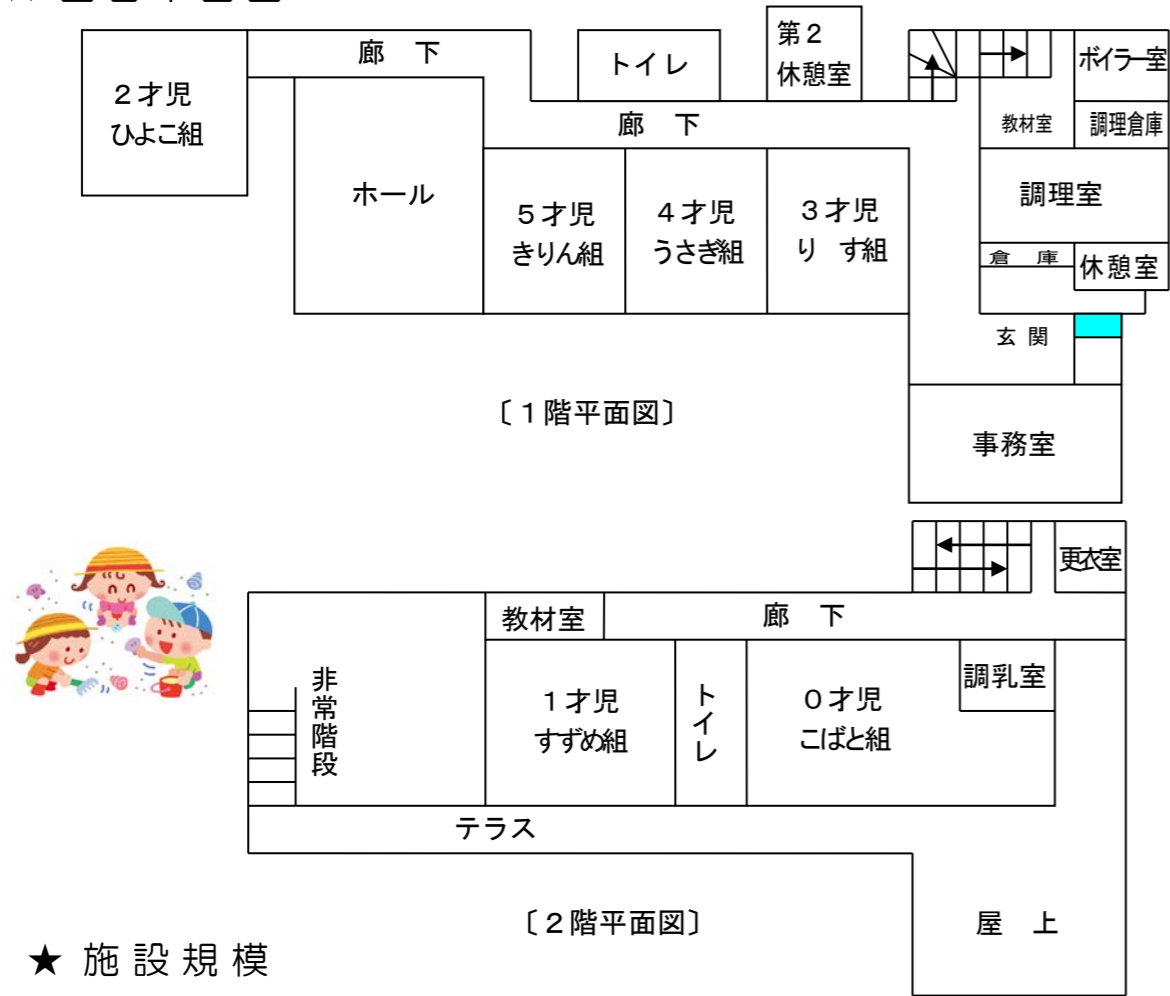

★ 園舎平面図

★ 施設規模

建物構造 鉄筋コンクリート2階建
敷地面積 1830.3㎡ 建築面積 1階442㎡ 2階187.6㎡