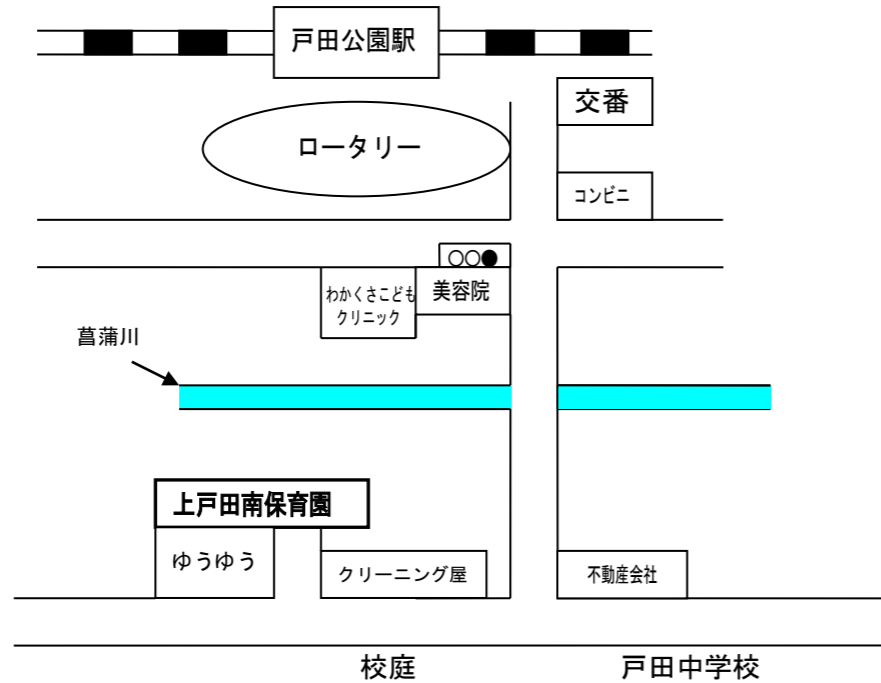

★ 交通機関および「戸田公園駅」からの地図

《埼京線》
戸田公園駅西口下車
徒歩5分

**戸田市立
上戸田南保育園のしおり**

**戸田市本町5-11-11
TEL:444-4080
FAX:442-3447**