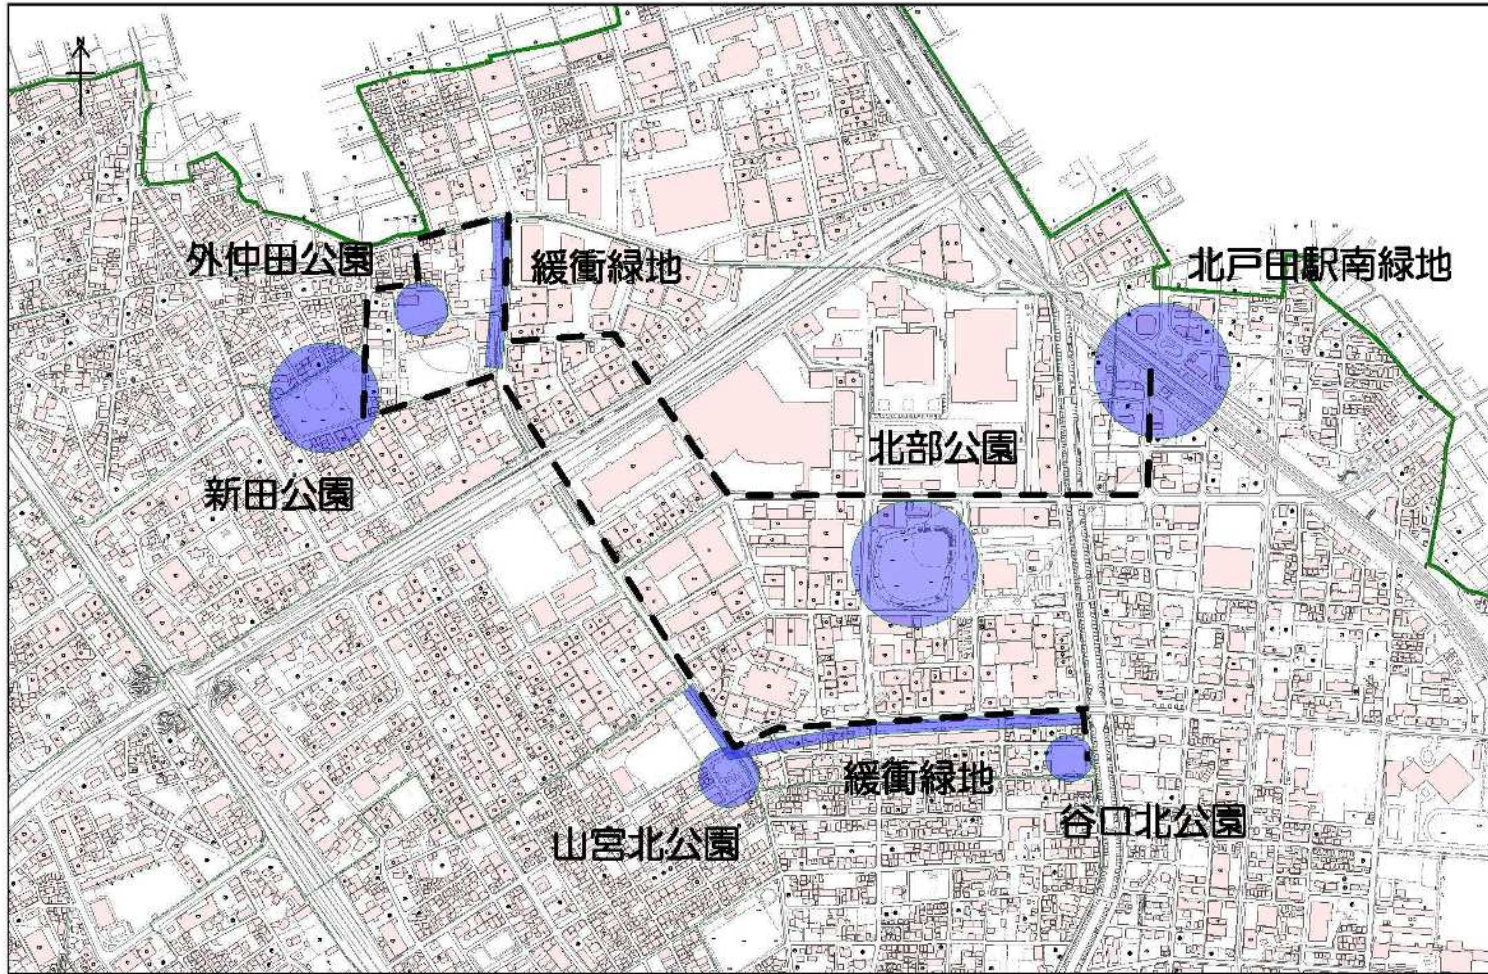

おすすめのみどりの散歩道

～北戸田駅西側ルート～

500 m
1:9,096

北戸田駅南緑地	
550m	7分
北部公園	
1.1km	14分
緩衝緑地	
350m	4分
外仲田公園	
240m	3分
新田公園	
1.1km	14分
山宮北公園	
650m	8分
緩衝緑地	
谷口北公園	