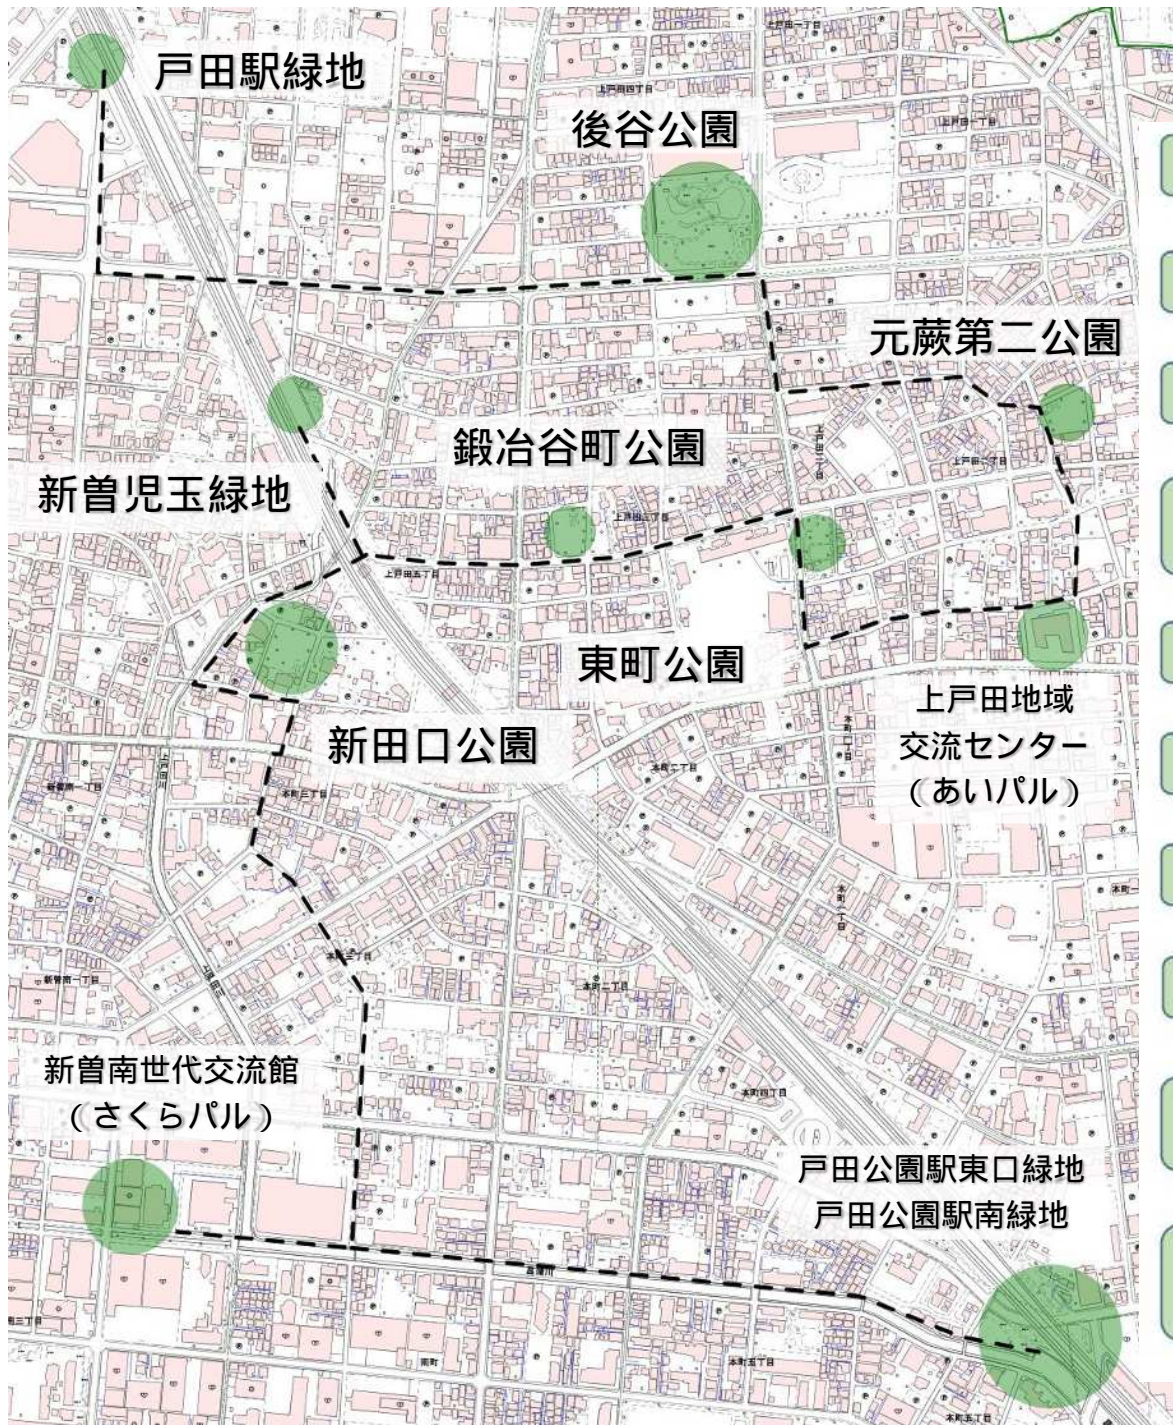

おすすめのみどりの散歩道

～戸田駅南部ルート～

戸田駅緑地	
1km	13分
後谷公園	
500m	6分
元蕨第二公園	
250m	3分
上戸田地域交流センター (あいパル)	
400m	5分
東町公園	
300m	4分
鍛冶谷町公園	
400m	5分
新曽小玉緑地	
350m	5分
新田口公園	
1km	13分
新曽南世代交流館 (さくらパル)	
1.1km	13分
戸田公園駅東口緑地 戸田公園駅南緑地	