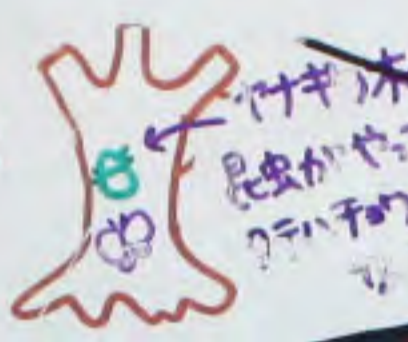

今こんな生きものが見られるよ

ミニ彩湖・見どころマップ

夏休み★ 彩湖クイズラリー

ちょうせん
に挑戦してオリジナルグッズをもらおう
1~5階と野外にある

問題に答えてね

黄色い

TOPICS

ミニ彩湖・四角池は
トンボがいっぱい!

まっ赤な体は
ショウジョウトンボ

青白い体で
お尻の先が黒いのは
シオカラトンボ

こしが白いのは
コシアキトンボ

むらさき色でチョウのような
羽をもつのは
チョウトンボ

黄緑色と水色が美しい
大型トンボはギンヤマトンボ

この水場にナマズは
何匹いるかな?
①-③の中から
えき1つえらんでね。
見本
①... 3匹
②... 4匹
③... 2匹

ギョギョシ
ギョギョシ
ケケケ 66

ミハギ
咲き始め
ました

夏どり
オオヨシキリ

クヌギの樹液に
カナブン、アカホシゴマダラ、スズメ
バチなどが集まります。
5cmはある。

ヤブカンゾウの
オレンジがキレイ

水面をおおっている
草はヒシシロ

イヌマトラオ
咲いています。トラの尾に似てる?

アマガサリガニ
いっぱいいます。
7月にはサリガニが
やまあおさね!

クヌギの樹液に
カナブン、アカホシゴマダラ、スズメ
バチなどが集まります。

近づかない
でね

ギョギョシ
ギョギョシ

オオヨシキリ
スズメ目ヨシキリ科
H=18cm

チャホンと音がしたら
ウシガエルかも。なが
なが姿は見えない

ホオジロがさ
ぐりせ始めました。
サッポロラーメンと
ラーメン品、てき
こなるかな?

階段を歩くと
パワパのこどもが
ピョンピョン
はねます!

メスはハネが
白っぽい

ユラユラのんまり
とんでいる大きい
黒いチョウは
ジャコウアゲハ

とよなから
虫をとるよ。