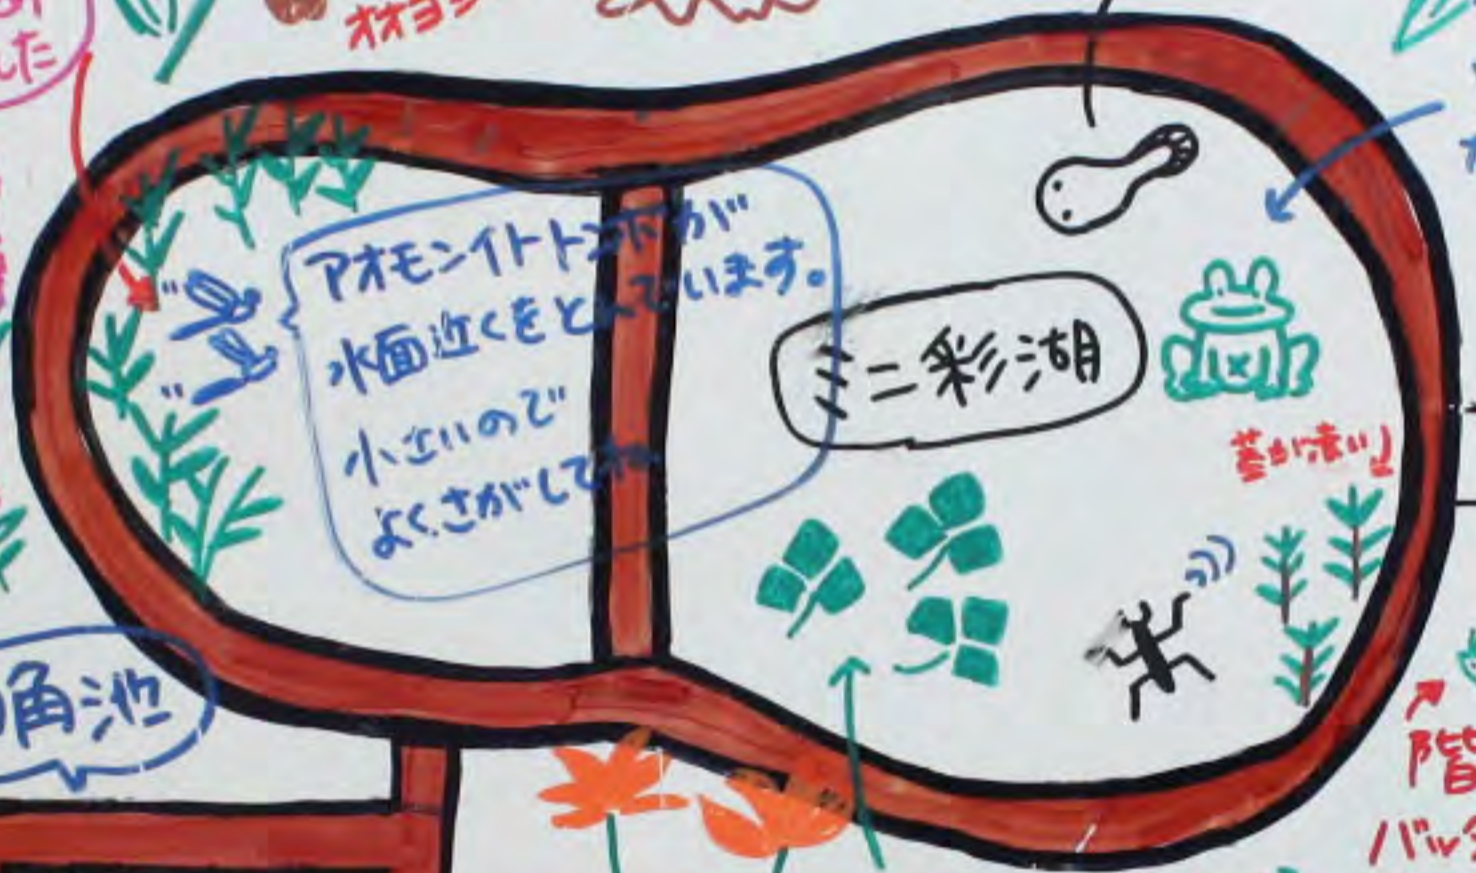

今こんな生きものが見られるよ

ミニ彩湖・見どころマップ

夏休み★ 彩湖クイズラリー

ちょうせん
に挑戦してオリジナルグッズをもらおう
1~5階と野外にある

問題に答えてね

黄色い

TOPICS

ミニ彩湖・四角池は
トンボがいっぱい!

まっ赤な体は
ショウジョウトンボ

青白い体で
お尻の先が黒いのは
シオカラトンボ

こしが白いのは
コシアキトンボ

むらさき色でチョウのような
羽をもつのは
チョウトンボ

黄緑色と水色が美しい
大型トンボはギンヤマトンボ

この水場にナマズは
何匹いるかな?
①-③の中から
えき1つえらんでね。
見本
①... 3匹
②... 4匹
③... 2匹

ギョギョシ
ギョギョシ
ケケケ 66

ミハギ
咲き始め
ました

夏どり
オオヨシキリ

クヌギの樹液に
カナブン、アカホシゴマダラ、スズメ
バチなどが集まります。
5cmはある。

ヤブカンゾウの
オレンジがキレイ

水面をおおっている
草はヒシシロ

イヌマトラオ
咲いています。トラの尾に似てる?

アマガサリガニ
いっぱいいます。
7月にはサリガニが
やまあおさね!

クヌギの樹液に
カナブン、アカホシゴマダラ、スズメ
バチなどが集まります。

近づかない
でね

ギョギョシ
ギョギョシ

オオヨシキリ
スズメ目ヨシキリ科
H=18cm

チャホンと音がしたら
ウシガエルかも。なが
なが姿は見えない

ホオジロがさ
ぐりせ始めました。
サッポロラーメンと
ラーメン品、てき
こなるかな?

階段を歩くと
パワパのこどもが
ピョンピョン
はねます!

メスはハネが
白っぽい

ユラユラのんまり
とんでいる大きい
黒いチョウは
ジャコウアゲハ

とよなから
虫をとるよ。