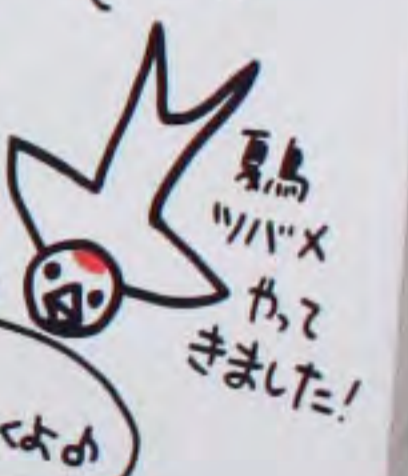

まっ赤な体は
ショウジョウトンボ

青白い体で
お尻の先が黒いのは
シオカラトンボ

こしが白いのは
コシアキトンボ

むらさき色でチョウのような
羽をもつのは
チョウトンボ

黄緑色と水色が美しい
大型トンボはギンヤマトンボ

この水場にナマズは
何匹いるかな?
①-③の中から
えき1つえらんでね。
見本
①... 3匹
②... 4匹
③... 2匹

ギョギョシ
ギョギョシ
ケケケ 66

ミハギ
咲き始め
ました

夏どり
オオヨシキリ

クヌギの樹液に
カナブン、アカホシゴマダラ、スズメ
バチなどが集まります。
5cmはある。

ヤブカンゾウの
オレンジがキレイ

水面をおおっている
草はヒシシロ

イヌマトラオ
咲いています。トラの尾に似てる?

アマガサリガニ
いっぱいいます。
7月にはサリガニが
やまあおさね!

クヌギの樹液に
カナブン、アカホシゴマダラ、スズメ
バチなどが集まります。

近づかない
でね

ギョギョシ
ギョギョシ

オオヨシキリ
スズメ目ヨシキリ科
H=18cm

チャホンと音がしたら
ウシガエルかも。なが
なが姿は見えない

ホオジロがさ
ぐりせ始めました。
サッポロラーメンと
ラーメン品、てき
こなるかな?

階段を歩くと
パワパのこどもが
ピョンピョン
はねます!

メスはハネが
白っぽい

ユラユラのんまり
とんでいる大きい
黒いチョウは
ジャコウアゲハ

とよなから
虫をとるよ。

土くさ虫くさ
しりーいってなよめ

もやい
お待ち下さい
これからいろいろ入れます!

ワタスズクサ
ジャコウアゲハの幼虫 さがし
みね