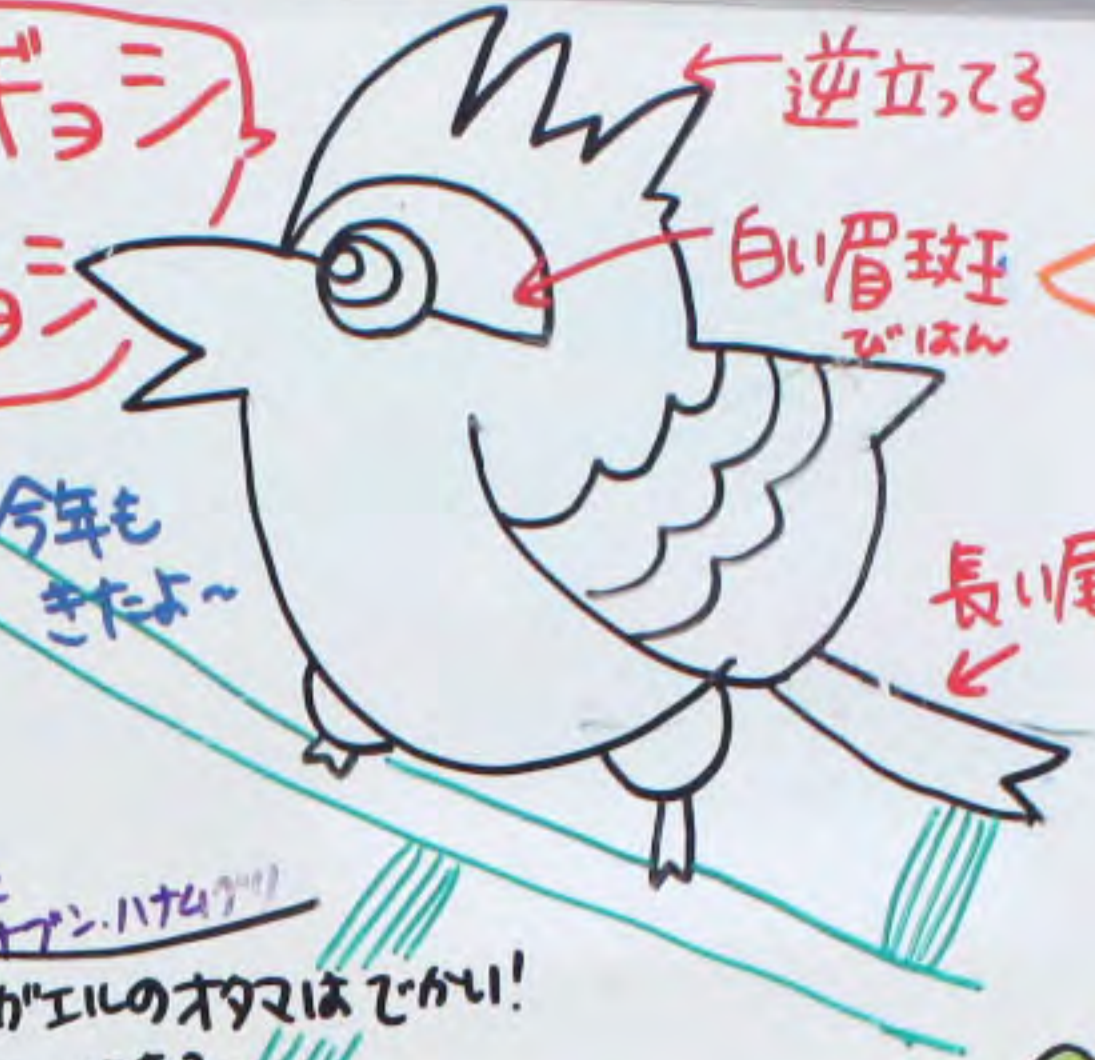

まっ赤な体は
ショウジョウトンボ

青白い体で
お尻の先が黒いのは
シオカラトンボ

こしが白いのは
コシアキトンボ

むらさき色でチョウのような
羽をもつのは
チョウトンボ

黄緑色と水色が美しい
大型トンボはギンヤマトンボ

この水場にナマズは
何匹いるかな?
①-③の中から
えき1つえらんでね。
見本
①... 3匹
②... 4匹
③... 2匹

ギョギョシ
ギョギョシ
ケケケ 66

ミハギ
咲き始め
ました

夏どり
オオヨシキリ

クヌギの樹液に
カナブン、アカホシゴマダラ、スズメ
バチなどが集まります。
5cmはある。

ヤブカンゾウの
オレンジがキレイ

水面をおおっている
草はヒシシロ

イヌマトラオ
咲いています。トラの尾に似てる?

アマガサリガニ
いっぱいいます。
7月にはサリガニが
やまあおさね!

クヌギの樹液に
カナブン、アカホシゴマダラ、スズメ
バチなどが集まります。

近づかない
でね

ギョギョシ
ギョギョシ

オオヨシキリ
スズメ目ヨシキリ科
H=18cm

チャホンと音がしたら
ウシガエルかも。なが
なが姿は見えない

ホオジロがさ
ぐりせ始めました。
サッポロラーメンと
ラーメン品、てき
こなるかな?

階段を歩くと
パワパのこどもが
ピョンピョン
はねます!

メスはハネが
白っぽい

ユラユラのんまり
とんでいる大きい
黒いチョウは
ジャコウアゲハ

とよなから
虫をとるよ。