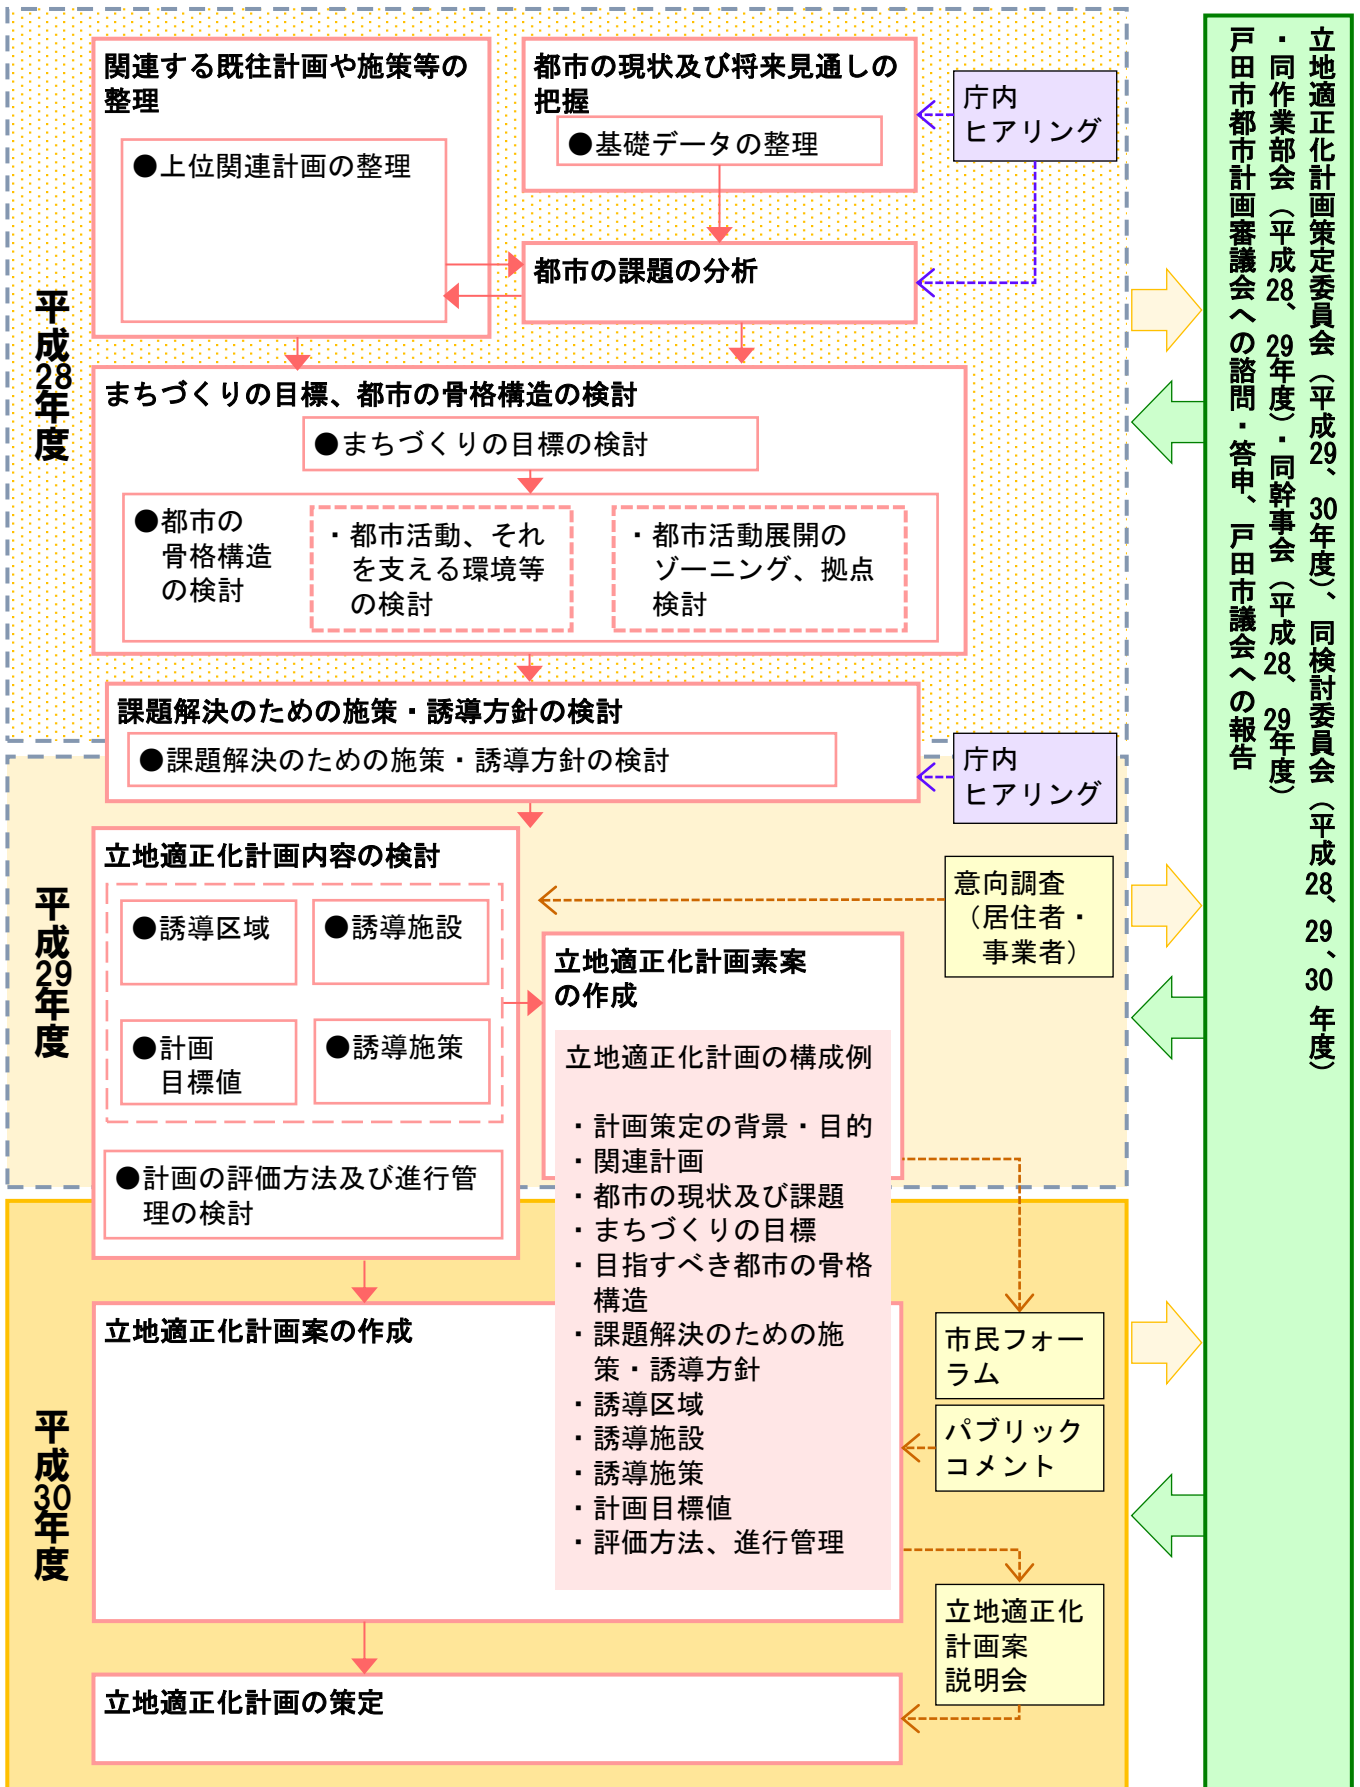

戸田市立地適正化計画の検討経過

立地適正化計画策定委員会（平成29、30年度）、同検討委員会（平成28、29、30年度）
 ・同作業部会（平成28、29年度）
 ・同幹事会（平成28、29年度）
 戸田市都市計画審議会への諮問・答申、戸田市議会への報告