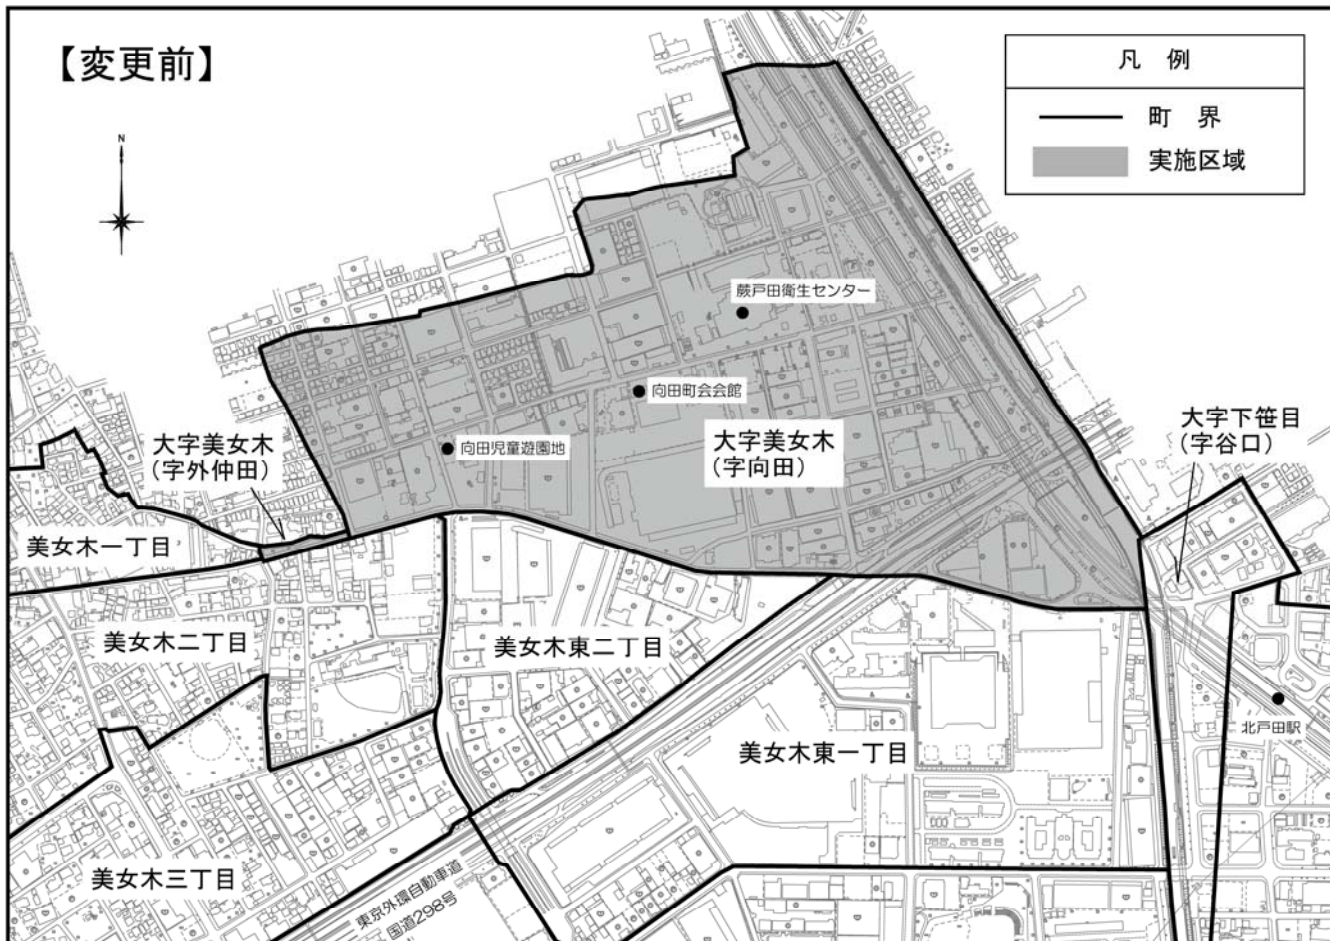

# 美女木向田地区町界町名地番整理実施予定区域及び町割図

# 新旧対照図

1 : 10,000