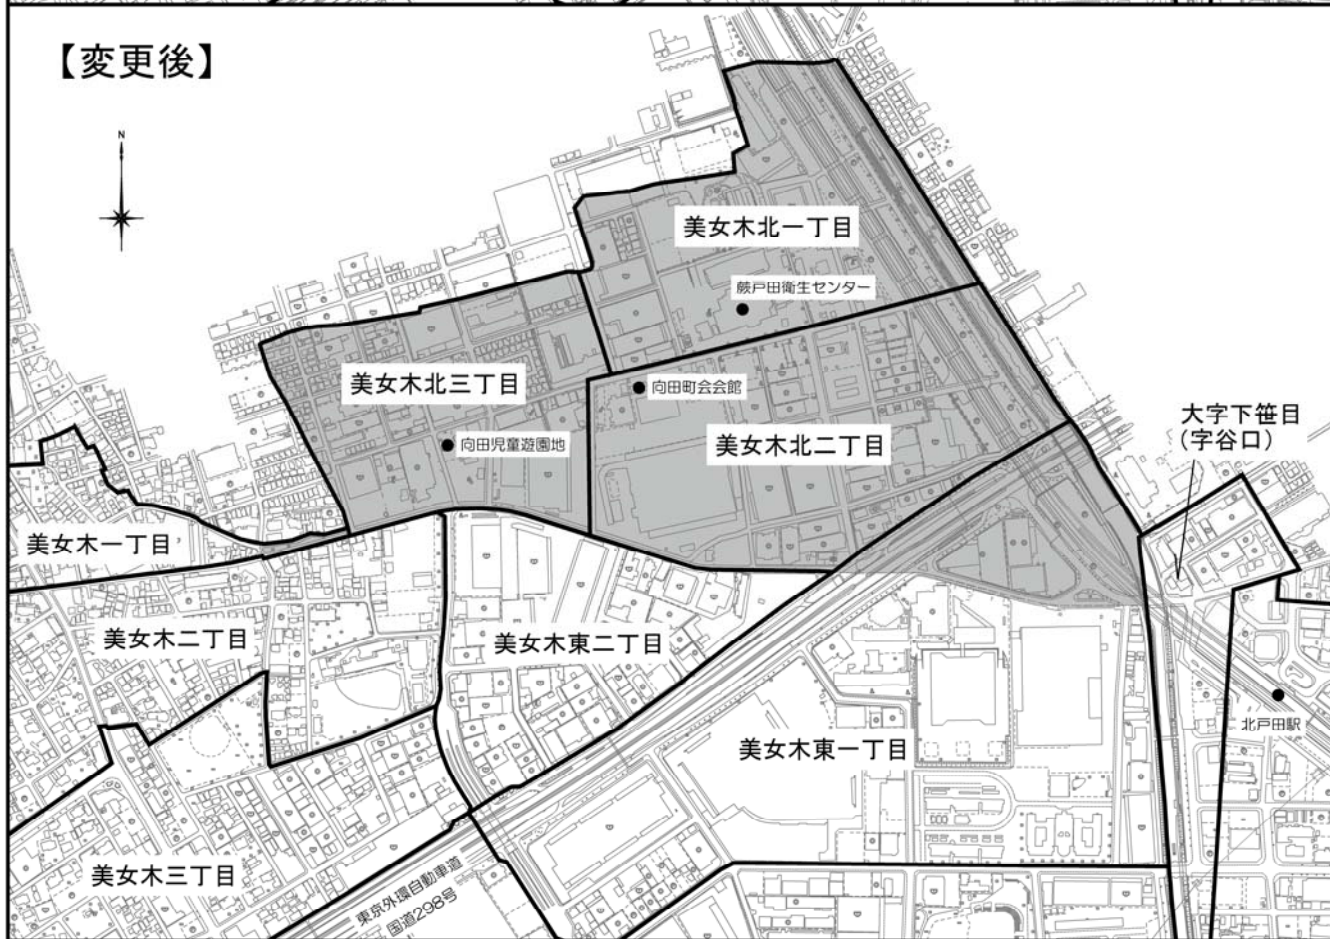

# 美女木向田地区町界町名地番整理実施予定区域及び町割図

# 新旧対照図

1 : 10,000