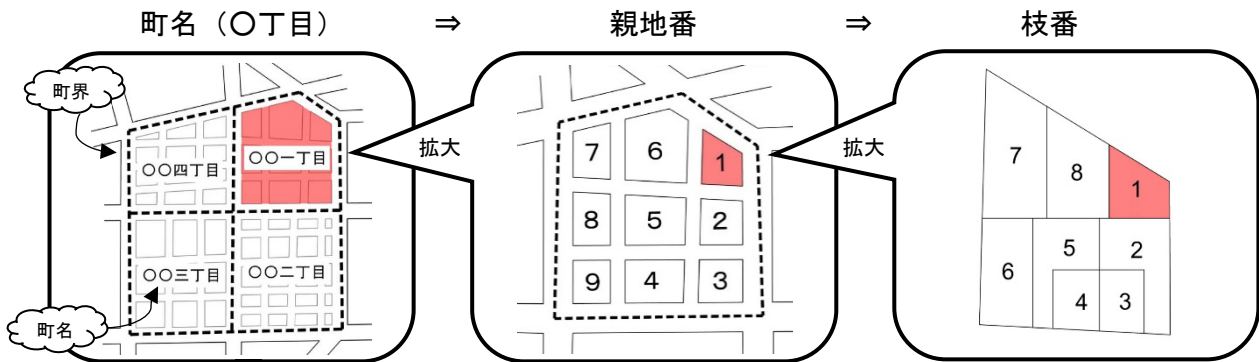

美女木向田地区における町割・町名に関するアンケート調査について

戸田市 都市計画課

戸田市では、美女木向田地区の住所をわかりやすくするため、令和3年秋ごろの予定で、住所整理（町界町名地番整理）の実施を計画しております。

つきましては、新しい町割・町名について、地区内の皆様の御意見を参考とさせていただきたく、アンケート調査を実施いたします。

御多忙のところ誠に恐縮ですが、御協力いただきますようお願い申し上げます。

<問い合わせ先>

戸田市 都市計画課 都市創造担当

電話 048-441-1800（内線 392）

住所整理（町界町名地番整理）とは

現在の美女木向田地区の住所は、土地の「地番」を使っていますが、地番が飛んでいたり、地番の桁数が大きかったり、日常生活でも不便を生じることがあります。

そこで、町の境目（町界）を道路や河川などによって整理し、新しい町名（〇〇丁目）に変更します。また、地番を新しくすることで、わかりやすい町名地番に整理していきます。これらの作業が『町界町名地番整理』です。

住所の
表示

戸田市 〇〇-丁目 1番地 の 1
町名 親地番 枝番

住所整理の効果

- ・訪問者が目的の建物、人などを探しやすくなる。
- ・人に場所を聞かれた際、案内しやすくなる。
- ・インターネットやカーナビゲーションシステムで位置を特定しやすくなる。
- ・荷物、郵便物などの集配業務が正確に行われる。
- ・緊急時に通報する際、場所や建物の特定がしやすくなる。
- ・連絡を受けた救急車、消防車などの緊急車両が到着するまでの時間が短縮される。

問 I 町割 (町界) について

町の区域の分け方 (町界) について、次の案 A~C より、良いと思う案を選んでください。

【案 A】

市道第 6006・6016・6017 号線を境に東西 2 つに分ける案。

なお、東側の一部は美女木東一丁目、西側の一部は美女木一丁目編入。

- 〇〇〇一丁目 (約 27 街区、約 28.7ha)
- 〇〇〇二丁目 (約 15 街区、約 11.1ha)
- 美女木一丁目 (約 1 街区、約 0.2ha)
- 美女木東一丁目 (約 3 街区、約 5.4ha)