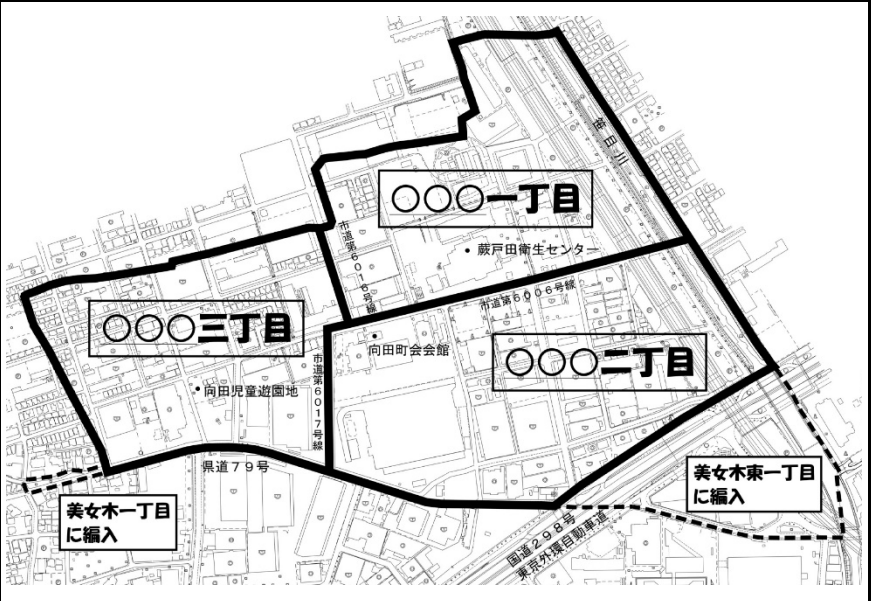

問 I 町割 (町界) について

町の区域の分け方 (町界) について、次の案 A~C より、良いと思う案を選んでください。

【案 A】

市道第 6006・6016・6017 号線を境に東西 2 つに分ける案。

なお、東側の一部は美女木東一丁目、西側の一部は美女木一丁目編入。

- 〇〇〇一丁目 (約 27 街区、約 28.7ha)
- 〇〇〇二丁目 (約 15 街区、約 11.1ha)
- 美女木一丁目 (約 1 街区、約 0.2ha)
- 美女木東一丁目 (約 3 街区、約 5.4ha)

【案 B】

市道第 6006・6016・6017 号線を境に 3 つに分ける案。

なお、東側の一部は美女木東一丁目、西側の一部は美女木一丁目編入。

- 〇〇〇一丁目 (約 12 街区、約 12.6ha)
- 〇〇〇二丁目 (約 15 街区、約 16.1ha)
- 〇〇〇三丁目 (約 15 街区、約 11.1ha)
- 美女木一丁目 (約 1 街区、約 0.2ha)
- 美女木東一丁目 (約 3 街区、約 5.4ha)

【案 C】

市道第 6006 号線などを境に南北 2 つに分ける案。

なお、東側の一部は美女木東一丁目、西側の一部は美女木一丁目編入。

- 〇〇〇一丁目 (約 19 街区、約 19.2ha)
- 〇〇〇二丁目 (約 23 街区、約 20.5ha)
- 美女木一丁目 (約 1 街区、約 0.2ha)
- 美女木東一丁目 (約 3 街区、約 5.4ha)

裏面へ続く

問2 町名について

新しい町名（「〇〇〇一丁目」の下線部分）について、良いと思う案を選んでください。