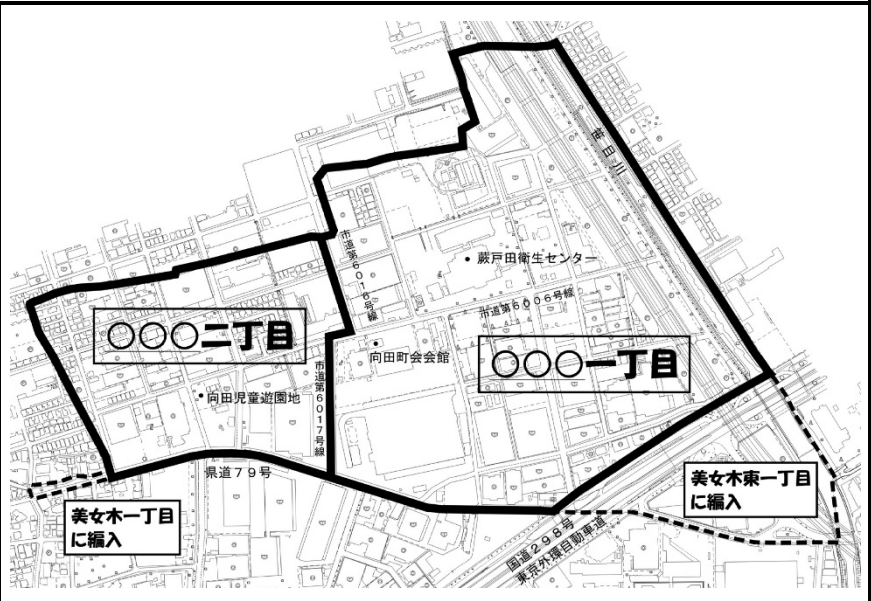

問 I 町割 (町界) について

町の区域の分け方 (町界) について、次の案 A~C より、良いと思う案を選んでください。

【案 A】

市道第 6006・6016・6017 号線を境に東西 2 つに分ける案。

なお、東側の一部は美女木東一丁目、西側の一部は美女木一丁目編入。

- 〇〇〇一丁目 (約 27 街区、約 28.7ha)
- 〇〇〇二丁目 (約 15 街区、約 11.1ha)
- 美女木一丁目 (約 1 街区、約 0.2ha)
- 美女木東一丁目 (約 3 街区、約 5.4ha)

【案 B】

市道第 6006・6016・6017 号線を境に 3 つに分ける案。

なお、東側の一部は美女木東一丁目、西側の一部は美女木一丁目編入。

- 〇〇〇一丁目 (約 12 街区、約 12.6ha)
- 〇〇〇二丁目 (約 15 街区、約 16.1ha)
- 〇〇〇三丁目 (約 15 街区、約 11.1ha)
- 美女木一丁目 (約 1 街区、約 0.2ha)
- 美女木東一丁目 (約 3 街区、約 5.4ha)