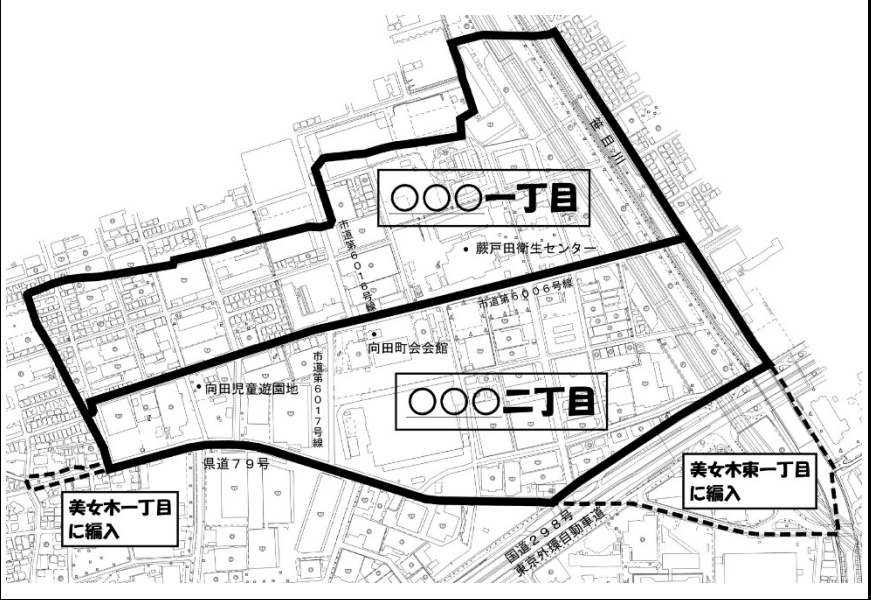

問 I 町割 (町界) について

町の区域の分け方 (町界) について、次の案 A~C より、良いと思う案を選んでください。

【案 A】

市道第 6006・6016・6017 号線を境に東西 2 つに分ける案。

なお、東側の一部は美女木東一丁目、西側の一部は美女木一丁目編入。

- 〇〇〇一丁目 (約 27 街区、約 28.7ha)
- 〇〇〇二丁目 (約 15 街区、約 11.1ha)
- 美女木一丁目 (約 1 街区、約 0.2ha)
- 美女木東一丁目 (約 3 街区、約 5.4ha)

【案 B】

市道第 6006・6016・6017 号線を境に 3 つに分ける案。

なお、東側の一部は美女木東一丁目、西側の一部は美女木一丁目編入。

- 〇〇〇一丁目 (約 12 街区、約 12.6ha)
- 〇〇〇二丁目 (約 15 街区、約 16.1ha)
- 〇〇〇三丁目 (約 15 街区、約 11.1ha)
- 美女木一丁目 (約 1 街区、約 0.2ha)
- 美女木東一丁目 (約 3 街区、約 5.4ha)

【案 C】

市道第 6006 号線などを境に南北 2 つに分ける案。

なお、東側の一部は美女木東一丁目、西側の一部は美女木一丁目編入。

- 〇〇〇一丁目 (約 19 街区、約 19.2ha)
- 〇〇〇二丁目 (約 23 街区、約 20.5ha)
- 美女木一丁目 (約 1 街区、約 0.2ha)
- 美女木東一丁目 (約 3 街区、約 5.4ha)

裏面へ続く

問2 町名について

新しい町名（「〇〇〇一丁目」の下線部分）について、良いと思う案を選んでください。