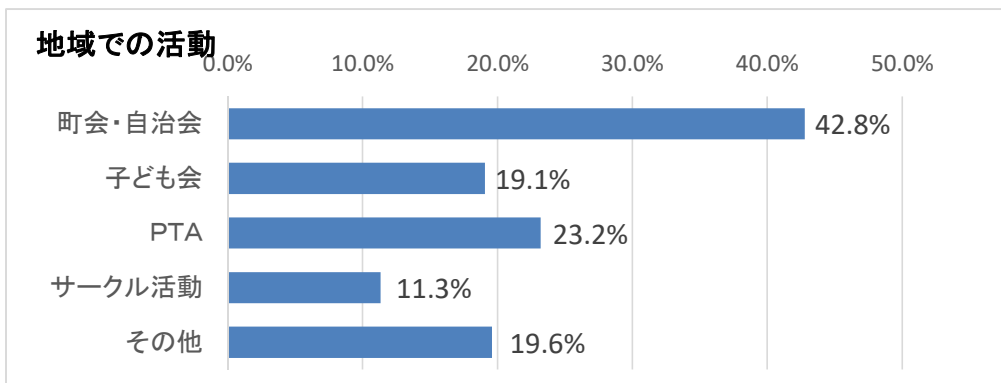

【その他】

- ・ガールスカウト 2人
- ・ボーイスカウト
- ・530(ごみゼロ)運動
- ・青少年育成市民会議
- ・民生委員
- ・リズム体操
- ・児童合唱団