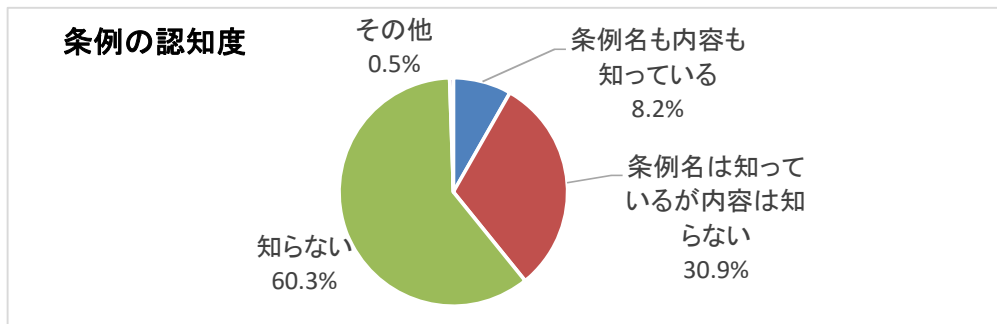

「戸田市自治基本条例」に関するアンケート集計結果

令和元年10月27日(日) 戸田市商工祭・戸田市青少年祭り会場内

回答数 **194**

問3.「戸田市自治基本条例」を知っていますか	件数	割合
1 条例名も内容も知っている	16	8.2%
2 条例名は知っているが内容は知らない	60	30.9%
3 知らない	117	60.3%
4 その他	1	0.5%
計	194	100.0%

【その他】

・条例名は知らないが内容は知っている。

問4.お住まいの地域でどんな活動をしていますか(複数回答可)	件数	割合
1 町会・自治会	83	42.8%
2 子ども会	37	19.1%
3 PTA	45	23.2%
4 サークル活動	22	11.3%
5 その他	38	19.6%
計	225	116.0%