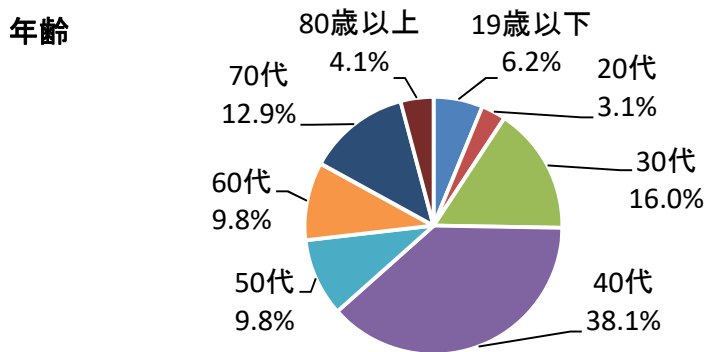

## 「戸田市自治基本条例」に関するアンケート集計結果

令和元年10月27日(日) 戸田市商工祭・戸田市青少年祭り会場内

回答数 **194**

問1. あなたの年齢を教えてください。		件数	割合
1	19歳以下	12	6.2%
2	20代	6	3.1%
3	30代	31	16.0%
4	40代	74	38.1%
5	50代	19	9.8%
6	60代	19	9.8%
7	70代	25	12.9%
8	80歳以上	8	4.1%
計		194	100.0%

問2. あなたのお住まいを教えてください。		件数	割合
1	下戸田地区 (喜沢、喜沢南、中町、下戸田、下前、川岸)	41	21.1%
2	上戸田地区 (上戸田、大字上戸田、本町、南町、戸田公園)	57	29.4%
3	新曽地区 (大字新曽、新曽南、氷川町、大字下笹目)	36	18.6%
4	笹目地区 (笹目、早瀬、笹目南町、笹目北町)	18	9.3%
5	美女木地区 (美女木、大字美女木、美女木東)	20	10.3%
6	戸田市外	22	11.3%
計		194	100.0%