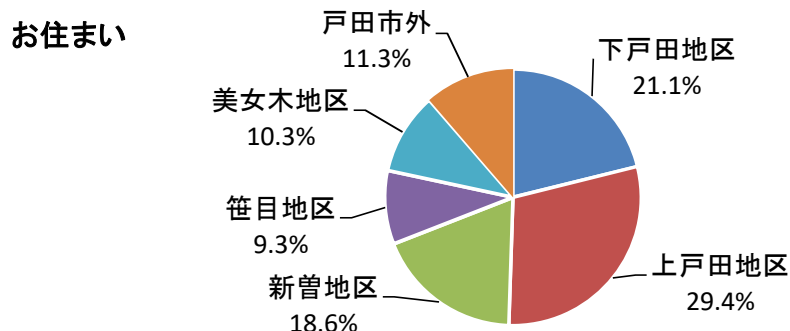

## 「戸田市自治基本条例」に関するアンケート集計結果

令和元年10月27日(日) 戸田市商工祭・戸田市青少年祭り会場内

回答数 **194**

問1. あなたの年齢を教えてください。		件数	割合
1	19歳以下	12	6.2%
2	20代	6	3.1%
3	30代	31	16.0%
4	40代	74	38.1%
5	50代	19	9.8%
6	60代	19	9.8%
7	70代	25	12.9%
8	80歳以上	8	4.1%
計		194	100.0%

問2. あなたのお住まいを教えてください。		件数	割合
1	下戸田地区 (喜沢、喜沢南、中町、下戸田、下前、川岸)	41	21.1%
2	上戸田地区 (上戸田、大字上戸田、本町、南町、戸田公園)	57	29.4%
3	新曽地区 (大字新曽、新曽南、氷川町、大字下笹目)	36	18.6%
4	笹目地区 (笹目、早瀬、笹目南町、笹目北町)	18	9.3%
5	美女木地区 (美女木、大字美女木、美女木東)	20	10.3%
6	戸田市外	22	11.3%
計		194	100.0%