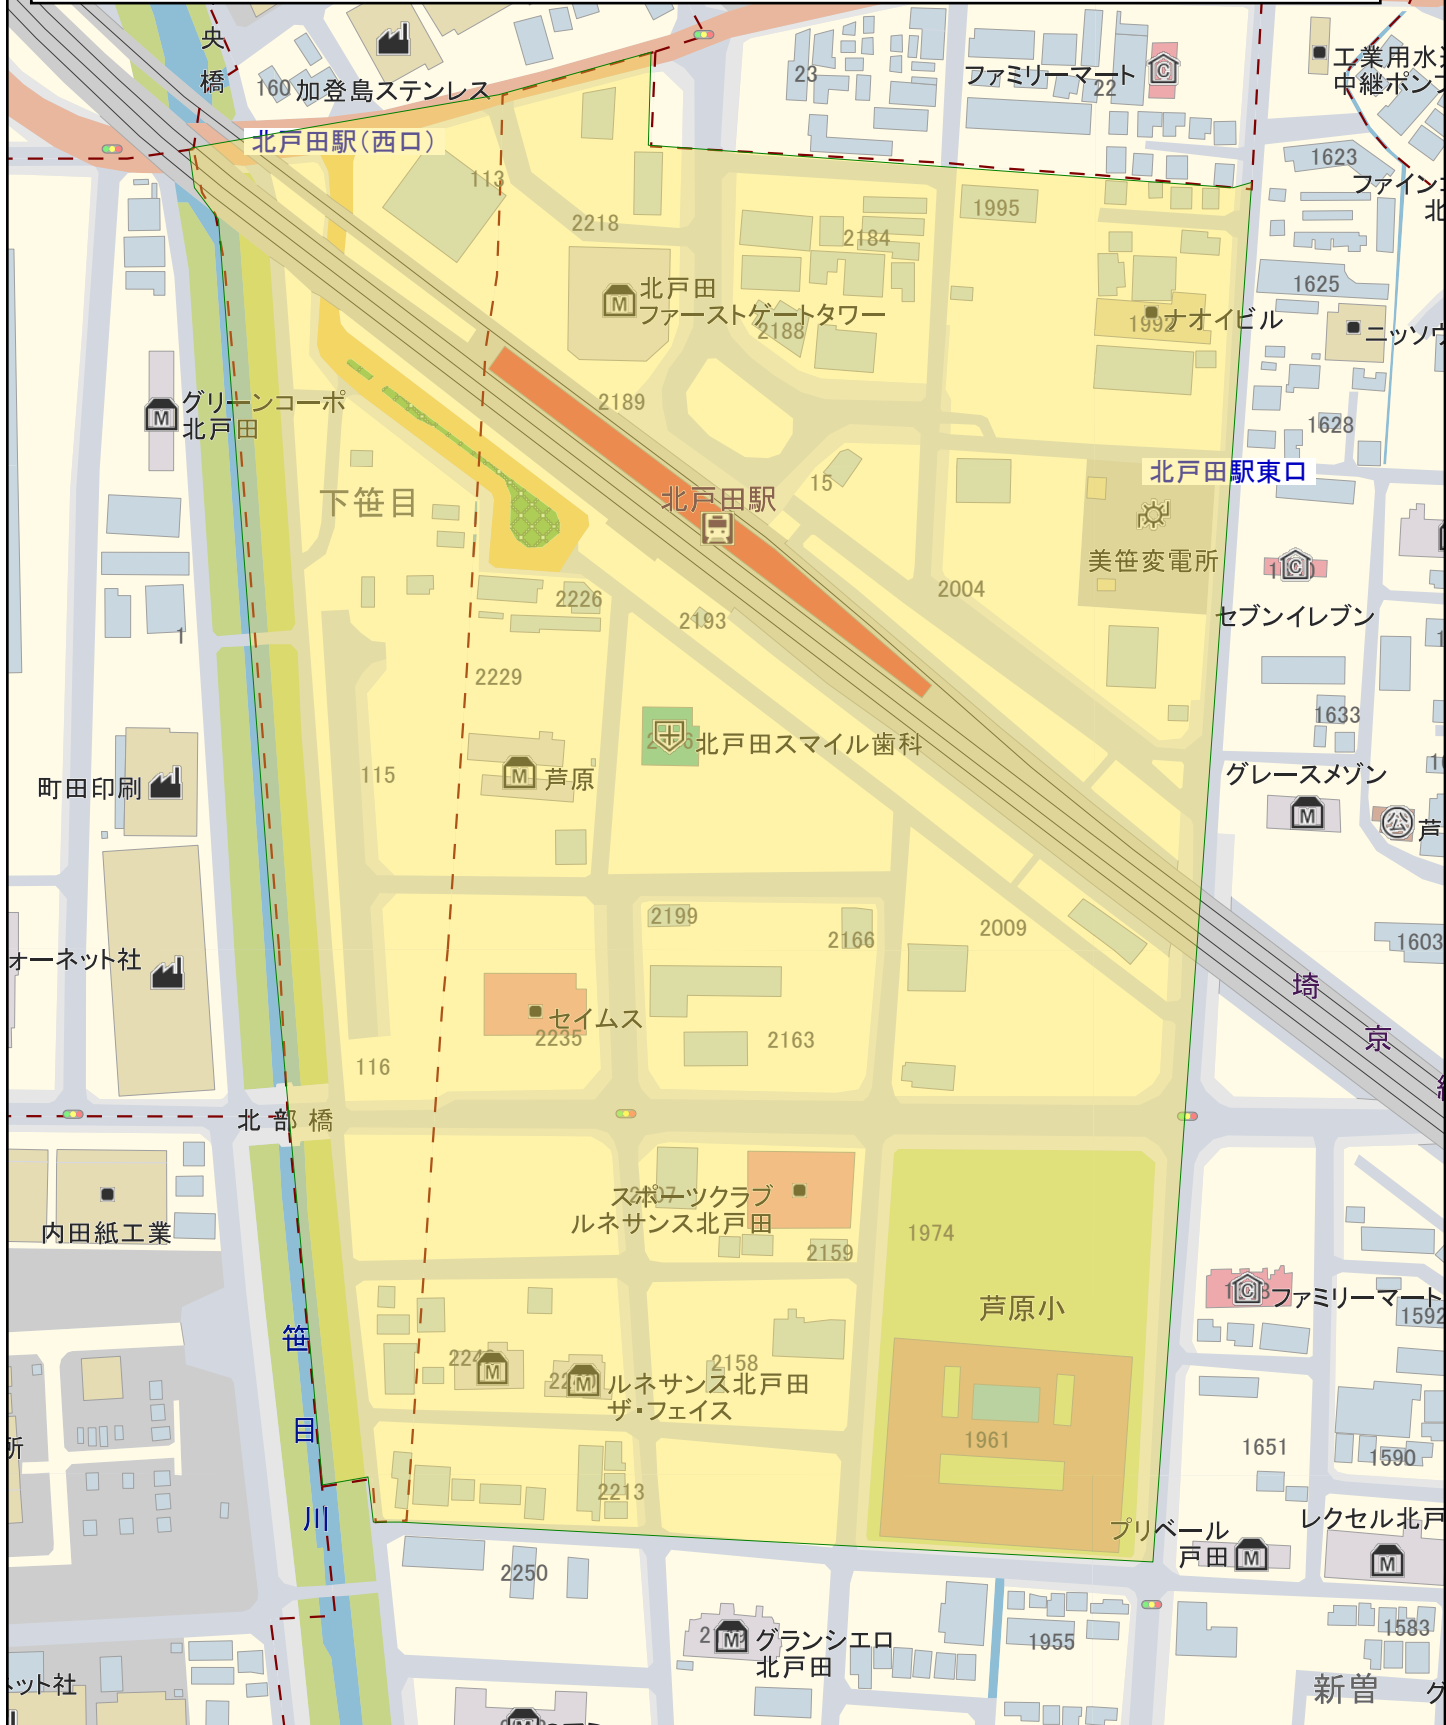

北戸田駅周辺

北戸田駅西口交差点から以南(谷口上橋・新曽芦原交差点まで)
笹目川から以東(新曽つつじ通りまで)
北戸田駅以北(中央橋交差点)を結ぶエリア

100 m
1:2,773