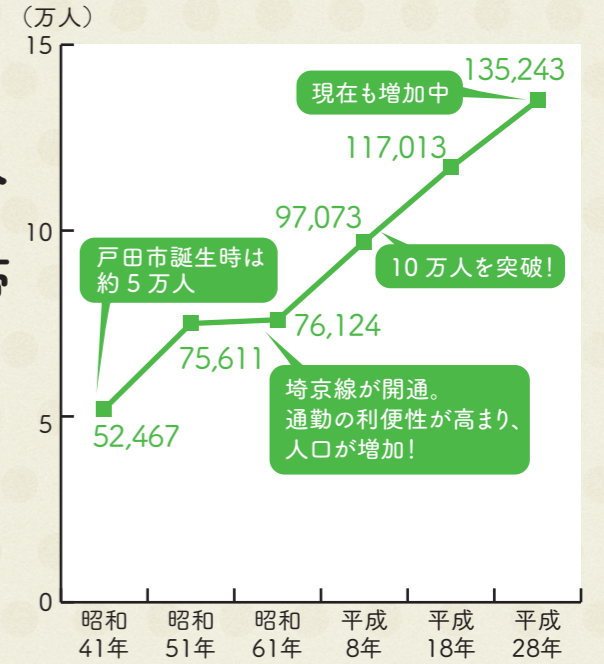

まだまだ
あります!

戸田にまつわるいろんな数字

人 に関わる数字

※1
人口増加率は
県内一!

世帯人員
2.2人
(1世帯当たり)
平成28年1月1日

出生
4.3人
(1日)
平成27年

結婚
2.3件
(1日)
平成26年

転入
29.2人
(1日)
平成27年

交通 に関わる数字

※2
道路舗装率も
県内一!

戸田公園駅
32,008人
(1日)
平成26年度

戸田駅
18,046人
(1日)
平成26年度

北戸田駅
19,634人
(1日)
平成26年度

15,135人
うちコミュニティバス897人
(1日平均)
平成27年10月1日～31日

行政・教育 に関わる数字

市職員
市民**151.7人**
に1人
平成28年4月1日

教員(小学校)
小学生**20.4人**
に1人
平成27年5月1日

教員(中学校)
中学生**17.2人**
に1人
平成27年5月1日

教員(高等学校)
高校生**15.2人**
に1人
平成27年5月1日

※1) 平成22年から平成27年までの人口増加率。総務省統計局「平成27年国勢調査」による。

※2) 平成26年4月1日現在。埼玉県道路環境課「道路現況調査」による。

まだまだあるよ、
戸田市の数字。

もっと戸田市の数字を
ご覧になりたい方はこちらまで。

<http://www.city.toda.saitama.jp/site/opendata/>

戸田市ボランティア・市民活動支援センター
イメージキャラクター「トマピー」

DATA of TODA

データで見る TODA

平均年齢 40.1 歳で
県内一「若いまち」となっている戸田市。
他にはどんな特徴があるのでしょうか。
戸田市の生活の様子を
様々な数字から追ってみましょう。

昭和41年に、
県内24番目の市として
誕生しました

基本データ

(平成28年7月1日現在)

総人口 **136,526人**
世帯数 **62,336世帯**
総面積 **18.17km²**
平均年齢 **40.1歳**

※平均年齢は平成28年1月1日現在

戸田市の人口の推移

資料：住民基本台帳人口(1月1日現在)