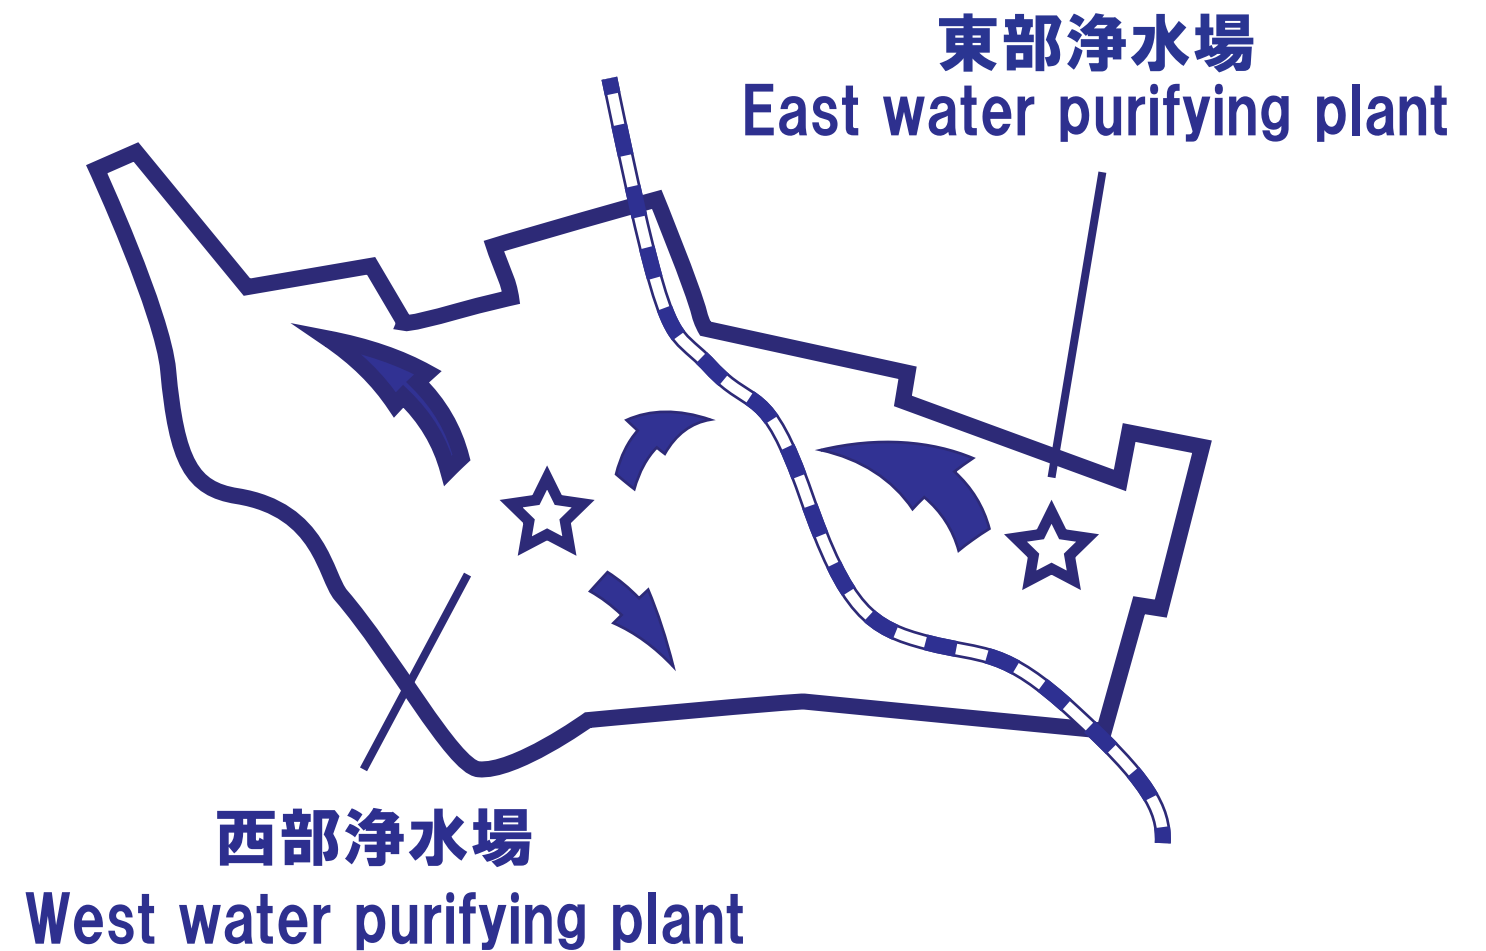

ここは災害時に応急給水拠点になります

Here is the emergency water supply bases in the event of a disaster.

公園
Parks

学校
Schools

東部浄水場
East water purifying plant

西部浄水場
West water purifying plant

戸田市役所 水道施設課
Toda City Water Supply
Facilities Division