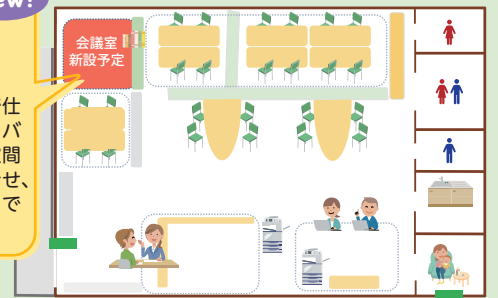

### New! 会議室を新設します！

パーティションで仕切られ、プライバシーに配慮した空間です。会議や打合せ、軽作業などで利用できます。

戸田市ボランティア・市民活動支援センター (TOMATO) 見取図

New!

ホームページをリニューアルしました！

多様化するボランティア・市民活動の情報をより見やすくかつ迅速に提供するため、ホームページを全面リニューアルしました。団体の活動紹介やボランティア募集など、タイムリーな情報をお伝えします。